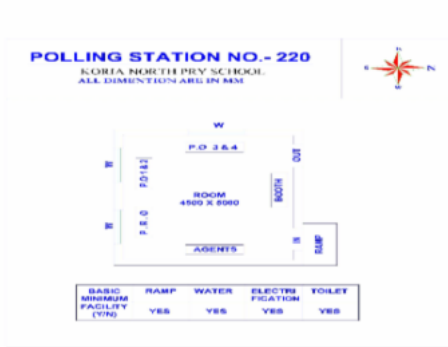

নির্বাচক নিবন্ধন আধিকারিকের স্বাক্ষর

Nazri Naksha

Google Map View

Polling Station Building Front View

Polling Station Front View

Cad View

Key MAP View

1	DFM1365139	নাম : তাপস কুমার হাজরা পিতার নাম: কানাইলাল হাজরা বাড়ির নং : n0086 বয়স : 47 লিঙ্গ : পুরুষ	ফটো উপলব্ধ	2	WEU0924381	নাম : শ্যামলী হাজরা স্বামীর নাম: বিদেশ হাজরা বাড়ির নং : n0086 বয়স : 38 লিঙ্গ : মহিলা	ফটো উপলব্ধ	3	DFM2563724	নাম : বিদেশ হাজরা পিতার নাম: বাবলু হাজরা বাড়ির নং : n0086 বয়স : 44 লিঙ্গ : পুরুষ	ফটো উপলব্ধ
4	WB/25/174/273275	নাম : বাবলু হাজরা পিতার নাম: কানাই হাজরা বাড়ির নং : n0086 বয়স : 61 লিঙ্গ : পুরুষ	ফটো উপলব্ধ	5	WEU1884212	নাম : জয়ন্ত হাজরা পিতার নাম: বাবলু হাজরা বাড়ির নং : n0086 বয়স : 28 লিঙ্গ : পুরুষ	ফটো উপলব্ধ	6	WEU2246601	নাম : সুরভ হাজরা পিতার নাম: তাপস হাজরা বাড়ির নং : N0086 বয়স : 24 লিঙ্গ : পুরুষ	ফটো উপলব্ধ
7	WEU2287589	নাম : অসীমা হাজরা স্বামীর নাম: কানাই হাজরা বাড়ির নং : n0086 বয়স : 73 লিঙ্গ : মহিলা	ফটো উপলব্ধ	8	WEU1205913	নাম : রাজকুমার বোধক পিতার নাম: অনিল বোধক বাড়ির নং : n0066 বয়স : 35 লিঙ্গ : পুরুষ	ফটো উপলব্ধ	9	WEU2287639	নাম : মহামায়া বোধক স্বামীর নাম: অনিল বোধক বাড়ির নং : n0066 বয়স : 52 লিঙ্গ : মহিলা	ফটো উপলব্ধ
10	WEU2287621	নাম : অনিল বোধক পিতার নাম: অষ্ট বোধক বাড়ির নং : n0066 বয়স : 64 লিঙ্গ : পুরুষ	ফটো উপলব্ধ	11	DFM2559813	নাম : রানু হালদার স্বামীর নাম: উত্তম হালদার বাড়ির নং : এন0086 বয়স : 51 লিঙ্গ : মহিলা	ফটো উপলব্ধ	12	WEU2574796	নাম : অনুরাধা বোধক স্বামীর নাম: রাজকুমার বোধক বাড়ির নং : 135 বয়স : 29 লিঙ্গ : মহিলা	ফটো উপলব্ধ
13	WEU1795517	নাম : মানস বোধক পিতার নাম: অনিল বোধক বাড়ির নং : n0066 বয়স : 29 লিঙ্গ : পুরুষ	ফটো উপলব্ধ	14	WB/25/174/273065	নাম : অখিল বোধক পিতার নাম: অষ্ট বোধক বাড়ির নং : n0066 বয়স : 51 লিঙ্গ : পুরুষ	ফটো উপলব্ধ	15	WEU1408327	নাম : রিম্মা বোধক স্বামীর নাম: অখিল বোধক বাড়ির নং : n0066 বয়স : 37 লিঙ্গ : মহিলা	ফটো উপলব্ধ
16	WB/25/174/273271	নাম : অর্জুন বোধক পিতার নাম: অষ্ট বোধক বাড়ির নং : n0066 বয়স : 49 লিঙ্গ : পুরুষ	ফটো উপলব্ধ	17	WEU1483650	নাম : রীনা বোধক স্বামীর নাম: অর্জুন বোধক বাড়ির নং : n0066 বয়স : 37 লিঙ্গ : মহিলা	ফটো উপলব্ধ	18	WEU2654044	নাম : প্রিয়ান্বিতা বোধক স্বামীর নাম: মানস বোধক বাড়ির নং : এন000 বয়স : 20 লিঙ্গ : মহিলা	ফটো উপলব্ধ
19	WEU2246726	নাম : জয়ন্ত হালদার পিতার নাম: উত্তম হালদার বাড়ির নং : N0086 বয়স : 25 লিঙ্গ : পুরুষ	ফটো উপলব্ধ	20	DFM1365683	নাম : ববিতা হাজরা স্বামীর নাম: তাপস কুমার হাজরা বাড়ির নং : n0086 বয়স : 48 লিঙ্গ : মহিলা	ফটো উপলব্ধ	21	WEU2308518	নাম : উত্তম হালদার পিতার নাম: সুদর্শন হালদার বাড়ির নং : এন0086 বয়স : 58 লিঙ্গ : পুরুষ	ফটো উপলব্ধ
22	WEU2510295	নাম : উর্মিলা হাজরা স্বামীর নাম: জয়ন্ত হাজরা বাড়ির নং : এন0086 বয়স : 23 লিঙ্গ : মহিলা	ফটো উপলব্ধ	23	WB/25/174/285128	নাম : শিখা অধিকারী স্বামীর নাম: শংকর অধিকারী বাড়ির নং : n0115 বয়স : 63 লিঙ্গ : মহিলা	ফটো উপলব্ধ	24	WB/25/174/285360	নাম : শংকর অধিকারী পিতার নাম: মধুসূদন অধিকারী বাড়ির নং : n0116 বয়স : 66 লিঙ্গ : পুরুষ	ফটো উপলব্ধ
25	WEU2246668	নাম : সোমনাথ করক পিতার নাম: অমর করক বাড়ির নং : N000 বয়স : 24 লিঙ্গ : পুরুষ	ফটো উপলব্ধ	26	WEU2391035	নাম : তন্ময় ধাড়া পিতার নাম: ধর্মরাজ ধাড়া বাড়ির নং : এন0001 বয়স : 25 লিঙ্গ : পুরুষ	ফটো উপলব্ধ	27	WEU1710797	নাম : রীতা করাতী স্বামীর নাম: সঞ্জয় করাতী বাড়ির নং : n0001 বয়স : 42 লিঙ্গ : মহিলা	ফটো উপলব্ধ
28	DFM3007564	নাম : বুমা করাতী স্বামীর নাম: পার্থ করাতী বাড়ির নং : n0001 বয়স : 43 লিঙ্গ : মহিলা	ফটো উপলব্ধ	29	WB/25/174/273039	নাম : সঞ্জয় করাতী পিতার নাম: গোপাল করাতী বাড়ির নং : n0001 বয়স : 49 লিঙ্গ : পুরুষ	ফটো উপলব্ধ	30	WB/25/174/273042	নাম : পার্থ করাতী পিতার নাম: গোপাল করাতী বাড়ির নং : n0001 বয়স : 53 লিঙ্গ : পুরুষ	ফটো উপলব্ধ