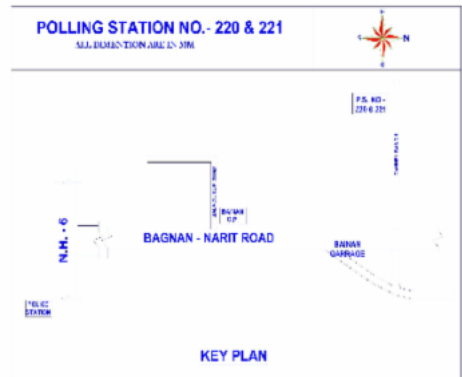

Key MAP View