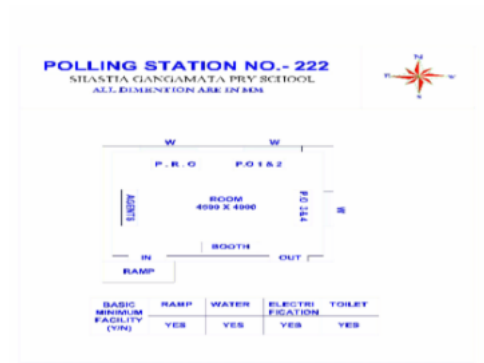

নির্বাচক নিবন্ধন আধিকারিকের স্বাক্ষর

Nazri Naksha

Google Map View

Polling Station Building Front View

Polling Station Front View

Cad View

Key MAP View

বিধানসভা নির্বাচনক্ষেত্রের নং, নাম : 181-আমতা
ভাগ নং, নাম : 1-ষষ্ঠীয়া