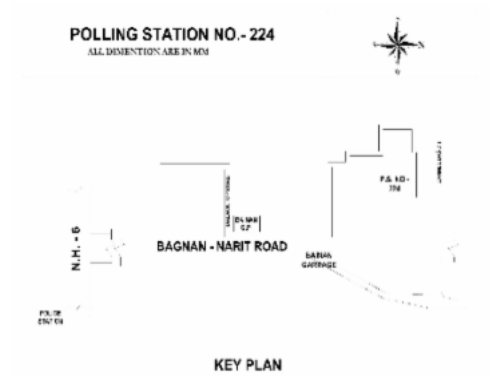

নির্বাচক নিবন্ধন আধিকারিকের স্বাক্ষর

Nazri Naksha

Google Map View

Polling Station Building Front View

Polling Station Front View

Cad View

Key MAP View

বিধানসভা নির্বাচনক্ষেত্রের নং, নাম : 181-আমতা
ভাগ নং, নাম : 1-কড়িয়া মল্লিক পাড়া