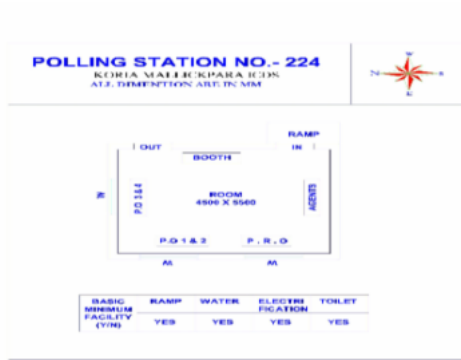

নির্বাচক নিবন্ধন আধিকারিকের স্বাক্ষর

Nazri Naksha

Google Map View

Polling Station Building Front View

Polling Station Front View

Cad View

Key MAP View

বিধানসভা নির্বাচনক্ষেত্রের নং, নাম : 181-আমতা
ভাগ নং, নাম : 1-কড়িয়া মল্লিক পাড়া