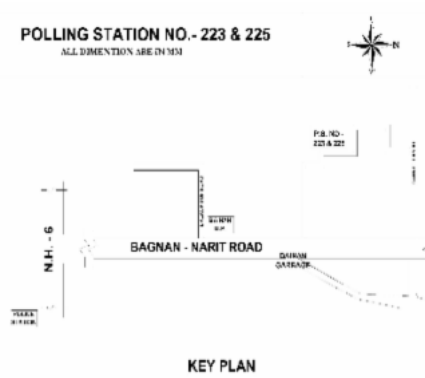

নির্বাচক নিবন্ধন আধিকারিকের স্বাক্ষর

Nazri Naksha

Google Map View

Polling Station Building Front View

Polling Station Front View

Cad View

Key MAP View

1 নাম : সেখ হায়দর আলি পিতার নাম: সেখ সাইদুল ইসলাম বাড়ির নং : n0024 বয়স : 30 লিঙ্গ : পুরুষ	WEU1797042 ফটো উপলব্ধ	2 নাম : সেখ আজিজুল পিতার নাম: সেখ সাইদুল বাড়ির নং : n0024 বয়স : 33 লিঙ্গ : পুরুষ	WEU1599752 ফটো উপলব্ধ	3 নাম : আরজিনা খাতুন স্বামীর নাম: সেখ সাইদুল ইসলাম বাড়ির নং : n0024 বয়স : 51 লিঙ্গ : মহিলা	DFM2557858 ফটো উপলব্ধ
4 নাম : সেখ সাইদুল ইসলাম পিতার নাম: সেখ জামসেদ বাড়ির নং : n0024 বয়স : 58 লিঙ্গ : পুরুষ	WEU2161651 ফটো উপলব্ধ	5 নাম : সেখ সাহারন পিতার নাম: সেখ জামসেদ বাড়ির নং : n0024 বয়স : 61 লিঙ্গ : মহিলা	DFM2918985 ফটো উপলব্ধ	6 নাম : ফরিদুল রহমান সেখ পিতার নাম: সেখ আব্দুল রসিদ বাড়ির নং : n0023 বয়স : 40 লিঙ্গ : পুরুষ	DFM3074275 ফটো উপলব্ধ
7 নাম : সেখ আলমগীর রহমান মায়ের নাম: সেখ আলোয়া বাড়ির নং : n0022 বয়স : 30 লিঙ্গ : পুরুষ	WEU1713148 ফটো উপলব্ধ	8 নাম : সেখ আলোয়া স্বামীর নাম: ফজলুর বাড়ির নং : n0022 বয়স : 51 লিঙ্গ : মহিলা	WB/25/174/247397 ফটো উপলব্ধ	9 নাম : সেখ ফজলুররহমান পিতার নাম: মাজেদ বাড়ির নং : n0022 বয়স : 54 লিঙ্গ : পুরুষ	WB/25/174/267063 ফটো উপলব্ধ
10 নাম : সেখ আনয়ার আলি পিতার নাম: সেখ আকবর আলি বাড়ির নং : n0034 বয়স : 36 লিঙ্গ : পুরুষ	WEU1599778 ফটো উপলব্ধ	11 নাম : সেখ জোলেখা স্বামীর নাম: আকবর বাড়ির নং : n0034 বয়স : 56 লিঙ্গ : মহিলা	DFM0451054 ফটো উপলব্ধ	12 নাম : সেখ হালিমা স্বামীর নাম: রহিম বাড়ির নং : n0033 বয়স : 66 লিঙ্গ : মহিলা	WB/25/174/267609 ফটো উপলব্ধ
13 নাম : সেখ আসানুর রহমান পিতার নাম: সেখ আব্দুল রসিদ বাড়ির নং : n0032 বয়স : 30 লিঙ্গ : পুরুষ	WEU1713171 ফটো উপলব্ধ	14 নাম : আনসুরা খাতুন স্বামীর নাম: সেখ লালচাঁদ বাড়ির নং : n0032 বয়স : 29 লিঙ্গ : মহিলা	WEU1797182 ফটো উপলব্ধ	15 নাম : মাবিয়া বেগম স্বামীর নাম: সেখ হামিদুল বাড়ির নং : n0032 বয়স : 40 লিঙ্গ : মহিলা	DFM2557924 ফটো উপলব্ধ
16 নাম : রুকিয়া বেগম স্বামীর নাম: সেখ সাইফুল রহমান বাড়ির নং : n0032 বয়স : 40 লিঙ্গ : মহিলা	DFM2919595 ফটো উপলব্ধ	17 নাম : সেখ হামিদুল ইসলাম পিতার নাম: মহাবুল ইসলাম বাড়ির নং : n0032 বয়স : 41 লিঙ্গ : পুরুষ	DFM2557932 ফটো উপলব্ধ	18 নাম : সেখ নজরুল ইসলাম পিতার নাম: সেখ মহবুল আলি বাড়ির নং : n0032 বয়স : 44 লিঙ্গ : পুরুষ	DFM2789527 ফটো উপলব্ধ
19 নাম : সাহানাজ বেগম স্বামীর নাম: সেখ নজরুল বাড়ির নং : n0032 বয়স : 47 লিঙ্গ : মহিলা	DFM1550607 ফটো উপলব্ধ	20 নাম : সেখ সিরাজুলহক পিতার নাম: সাদালী বাড়ির নং : n0032 বয়স : 79 লিঙ্গ : পুরুষ	WB/25/174/267660 ফটো উপলব্ধ	21 নাম : সেখ রসিদুল রহমান পিতার নাম: সেখ একলাস আলি বাড়ির নং : n0026 বয়স : 30 লিঙ্গ : পুরুষ	WEU1713247 ফটো উপলব্ধ
22 নাম : তানজিলা বেগম সেখ পিতার নাম: সেখ একলাস আলি বাড়ির নং : n0026 বয়স : 34 লিঙ্গ : মহিলা	WEU1599703 ফটো উপলব্ধ	23 নাম : রোওসনাবা বেগম স্বামীর নাম: কোরবান আলি বাড়ির নং : n0026 বয়স : 40 লিঙ্গ : মহিলা	DFM3074093 ফটো উপলব্ধ	24 নাম : সেখ রসিদা স্বামীর নাম: একলাস বাড়ির নং : n0026 বয়স : 54 লিঙ্গ : মহিলা	DFM0451963 ফটো উপলব্ধ
25 নাম : সাবিনা বেগম স্বামীর নাম: সেখ মতিয়ার রহমান বাড়ির নং : n0026 বয়স : 36 লিঙ্গ : মহিলা	WEU1797158 ফটো উপলব্ধ	26 নাম : সেখ মতিয়ার রহমান পিতার নাম: সেখ আব্দুল খলিল বাড়ির নং : n0026 বয়স : 38 লিঙ্গ : পুরুষ	DFM2789543 ফটো উপলব্ধ	27 নাম : সেখ কোরবানআলি পিতার নাম: জলিল বাড়ির নং : n0026 বয়স : 51 লিঙ্গ : পুরুষ	WB/25/174/267092 ফটো উপলব্ধ
28 নাম : সেখ আসুরা স্বামীর নাম: জলিল বাড়ির নং : n0026 বয়স : 70 লিঙ্গ : মহিলা	DFM1366293 ফটো উপলব্ধ	29 নাম : আব্দুল জলিল হুদা পিতার নাম: গনি সেখ বাড়ির নং : n0026 বয়স : 79 লিঙ্গ : পুরুষ	WB/25/174/267431 ফটো উপলব্ধ	30 নাম : সাইমিরা বেগম স্বামীর নাম: হানিফ সেখ বাড়ির নং : n0041 বয়স : 52 লিঙ্গ : মহিলা	WB/25/174/267622 ফটো উপলব্ধ