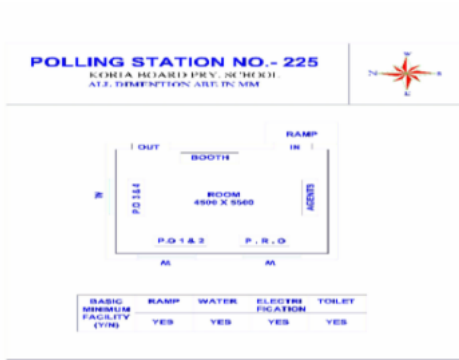

নির্বাচক নিবন্ধন আধিকারিকের স্বাক্ষর

Nazri Naksha

Google Map View

Polling Station Building Front View

Polling Station Front View

Cad View

Key MAP View

1 নাম : সেখ হায়দর আলি পিতার নাম: সেখ সাইদুল ইসলাম বাড়ির নং : n0024 বয়স : 30 লিঙ্গ : পুরুষ	WEU1797042 ফটো উপলব্ধ	2 নাম : সেখ আজিজুল পিতার নাম: সেখ সাইদুল বাড়ির নং : n0024 বয়স : 33 লিঙ্গ : পুরুষ	WEU1599752 ফটো উপলব্ধ	3 নাম : আরজিনা খাতুন স্বামীর নাম: সেখ সাইদুল ইসলাম বাড়ির নং : n0024 বয়স : 51 লিঙ্গ : মহিলা	DFM2557858 ফটো উপলব্ধ
4 নাম : সেখ সাইদুল ইসলাম পিতার নাম: সেখ জামসেদ বাড়ির নং : n0024 বয়স : 58 লিঙ্গ : পুরুষ	WEU2161651 ফটো উপলব্ধ	5 নাম : সেখ সাহারন পিতার নাম: সেখ জামসেদ বাড়ির নং : n0024 বয়স : 61 লিঙ্গ : মহিলা	DFM2918985 ফটো উপলব্ধ	6 নাম : ফরিদুল রহমান সেখ পিতার নাম: সেখ আব্দুল রসিদ বাড়ির নং : n0023 বয়স : 40 লিঙ্গ : পুরুষ	DFM3074275 ফটো উপলব্ধ
7 নাম : সেখ আলমগীর রহমান মায়ের নাম: সেখ আলোয়া বাড়ির নং : n0022 বয়স : 30 লিঙ্গ : পুরুষ	WEU1713148 ফটো উপলব্ধ	8 নাম : সেখ আলোয়া স্বামীর নাম: ফজলুর বাড়ির নং : n0022 বয়স : 51 লিঙ্গ : মহিলা	WB/25/174/247397 ফটো উপলব্ধ	9 নাম : সেখ ফজলুররহমান পিতার নাম: মাজেদ বাড়ির নং : n0022 বয়স : 54 লিঙ্গ : পুরুষ	WB/25/174/267063 ফটো উপলব্ধ
10 নাম : সেখ আনয়ার আলি পিতার নাম: সেখ আকবর আলি বাড়ির নং : n0034 বয়স : 36 লিঙ্গ : পুরুষ	WEU1599778 ফটো উপলব্ধ	11 নাম : সেখ জোলেখা স্বামীর নাম: আকবর বাড়ির নং : n0034 বয়স : 56 লিঙ্গ : মহিলা	DFM0451054 ফটো উপলব্ধ	12 নাম : সেখ হালিমা স্বামীর নাম: রহিম বাড়ির নং : n0033 বয়স : 66 লিঙ্গ : মহিলা	WB/25/174/267609 ফটো উপলব্ধ
13 নাম : সেখ আসানুর রহমান পিতার নাম: সেখ আব্দুল রসিদ বাড়ির নং : n0032 বয়স : 30 লিঙ্গ : পুরুষ	WEU1713171 ফটো উপলব্ধ	14 নাম : আনসুরা খাতুন স্বামীর নাম: সেখ লালচাঁদ বাড়ির নং : n0032 বয়স : 29 লিঙ্গ : মহিলা	WEU1797182 ফটো উপলব্ধ	15 নাম : মাবিয়া বেগম স্বামীর নাম: সেখ হামিদুল বাড়ির নং : n0032 বয়স : 40 লিঙ্গ : মহিলা	DFM2557924 ফটো উপলব্ধ
16 নাম : রুকিয়া বেগম স্বামীর নাম: সেখ সাইফুল রহমান বাড়ির নং : n0032 বয়স : 40 লিঙ্গ : মহিলা	DFM2919595 ফটো উপলব্ধ	17 নাম : সেখ হামিদুল ইসলাম পিতার নাম: মহাবুল ইসলাম বাড়ির নং : n0032 বয়স : 41 লিঙ্গ : পুরুষ	DFM2557932 ফটো উপলব্ধ	18 নাম : সেখ নজরুল ইসলাম পিতার নাম: সেখ মহবুল আলি বাড়ির নং : n0032 বয়স : 44 লিঙ্গ : পুরুষ	DFM2789527 ফটো উপলব্ধ
19 নাম : সাহানাজ বেগম স্বামীর নাম: সেখ নজরুল বাড়ির নং : n0032 বয়স : 47 লিঙ্গ : মহিলা	DFM1550607 ফটো উপলব্ধ	20 নাম : সেখ সিরাজুলহক পিতার নাম: সাদালী বাড়ির নং : n0032 বয়স : 79 লিঙ্গ : পুরুষ	WB/25/174/267660 ফটো উপলব্ধ	21 নাম : সেখ রসিদুল রহমান পিতার নাম: সেখ একলাস আলি বাড়ির নং : n0026 বয়স : 30 লিঙ্গ : পুরুষ	WEU1713247 ফটো উপলব্ধ
22 নাম : তানজিলা বেগম সেখ পিতার নাম: সেখ একলাস আলি বাড়ির নং : n0026 বয়স : 34 লিঙ্গ : মহিলা	WEU1599703 ফটো উপলব্ধ	23 নাম : রোওসনাবা বেগম স্বামীর নাম: কোরবান আলি বাড়ির নং : n0026 বয়স : 40 লিঙ্গ : মহিলা	DFM3074093 ফটো উপলব্ধ	24 নাম : সেখ রসিদা স্বামীর নাম: একলাস বাড়ির নং : n0026 বয়স : 54 লিঙ্গ : মহিলা	DFM0451963 ফটো উপলব্ধ
25 নাম : সাবিনা বেগম স্বামীর নাম: সেখ মতিয়ার রহমান বাড়ির নং : n0026 বয়স : 36 লিঙ্গ : মহিলা	WEU1797158 ফটো উপলব্ধ	26 নাম : সেখ মতিয়ার রহমান পিতার নাম: সেখ আব্দুল খলিল বাড়ির নং : n0026 বয়স : 38 লিঙ্গ : পুরুষ	DFM2789543 ফটো উপলব্ধ	27 নাম : সেখ কোরবানআলি পিতার নাম: জলিল বাড়ির নং : n0026 বয়স : 51 লিঙ্গ : পুরুষ	WB/25/174/267092 ফটো উপলব্ধ
28 নাম : সেখ আসুরা স্বামীর নাম: জলিল বাড়ির নং : n0026 বয়স : 70 লিঙ্গ : মহিলা	DFM1366293 ফটো উপলব্ধ	29 নাম : আব্দুল জলিল হুদা পিতার নাম: গনি সেখ বাড়ির নং : n0026 বয়স : 79 লিঙ্গ : পুরুষ	WB/25/174/267431 ফটো উপলব্ধ	30 নাম : সাইমিরা বেগম স্বামীর নাম: হানিফ সেখ বাড়ির নং : n0041 বয়স : 52 লিঙ্গ : মহিলা	WB/25/174/267622 ফটো উপলব্ধ