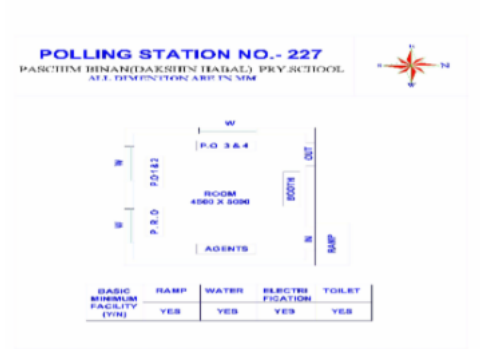

নির্বাচক নিবন্ধন আধিকারিকের স্বাক্ষর

Nazri Naksha

Google Map View

Polling Station Building Front View

Polling Station Front View

Cad View

Key MAP View

1 নাম : রাবিয়া বাসরী সাত্তন পিতার নাম: মুইয়াদ আলি মল্লিক বাড়ির নং : এন000 বয়স : 31 লিঙ্গ : মহিলা	WEU1583434 ফটো উপলব্ধ	2 নাম : মোস্তাকিন মল্লিক পিতার নাম: জিয়া মল্লিক বাড়ির নং : n0048 বয়স : 39 লিঙ্গ : পুরুষ	DFM2794055 ফটো উপলব্ধ	3 নাম : মনিষা বেগম সাত্তন স্বামীর নাম: মোস্তাকিন মল্লিক বাড়ির নং : n0048 বয়স : 35 লিঙ্গ : মহিলা	WEU1307404 ফটো উপলব্ধ
4 নাম : আসলাম মল্লিক পিতার নাম: আস্গার মল্লিক বাড়ির নং : n0048 বয়স : 35 লিঙ্গ : পুরুষ	WEU1409606 ফটো উপলব্ধ	5 নাম : অন্দের আলি সজাত আলি মল্লিক পিতার নাম: সজাত আলি দরবার আলি মল্লিক বাড়ির নং : n0068 বয়স : 73 লিঙ্গ : পুরুষ	DFM2135093 ফটো উপলব্ধ	6 নাম : মাসুদ মল্লিক পিতার নাম: বাক্কার মল্লিক বাড়ির নং : n0067 বয়স : 32 লিঙ্গ : পুরুষ	WEU1207885 ফটো উপলব্ধ
7 নাম : মাবুদ মল্লিক পিতার নাম: বাক্কার মল্লিক বাড়ির নং : n0067 বয়স : 33 লিঙ্গ : পুরুষ	WEU1485770 ফটো উপলব্ধ	8 নাম : সাইফুদ্দিন মল্লিক পিতার নাম: আক্কাশ আলি মল্লিক বাড়ির নং : n0067 বয়স : 30 লিঙ্গ : পুরুষ	WEU1714138 ফটো উপলব্ধ	9 নাম : সাহাজামুল মল্লিক পিতার নাম: আক্কাশ আলি মল্লিক বাড়ির নং : n0067 বয়স : 34 লিঙ্গ : পুরুষ	WEU1409903 ফটো উপলব্ধ
10 নাম : সাহা আলম মল্লিক পিতার নাম: আক্কাশ আলি মল্লিক বাড়ির নং : n0067 বয়স : 36 লিঙ্গ : পুরুষ	DFM3078342 ফটো উপলব্ধ	11 নাম : মল্লিক বাক্কার আলি পিতার নাম: দাউদ বাড়ির নং : n0067 বয়স : 62 লিঙ্গ : পুরুষ	DFM1575232 ফটো উপলব্ধ	12 নাম : বদরুদদোহা মল্লিক মায়ের নাম: জয়নাল মল্লিক বাড়ির নং : n0066 বয়স : 38 লিঙ্গ : পুরুষ	DFM3078326 ফটো উপলব্ধ
13 নাম : মাপুজা বেগম স্বামীর নাম: বদরুদদোহা মল্লিক বাড়ির নং : n0066 বয়স : 38 লিঙ্গ : মহিলা	WEU1207927 ফটো উপলব্ধ	14 নাম : সুলতানা পবিত্রা বেগম স্বামীর নাম: জাহির আব্বাস মল্লিক বাড়ির নং : n0066 বয়স : 38 লিঙ্গ : মহিলা	DFM2588960 ফটো উপলব্ধ	15 নাম : জাহির আব্বাস মল্লিক পিতার নাম: জয়নাল মল্লিক বাড়ির নং : n0066 বয়স : 53 লিঙ্গ : পুরুষ	WEU2136570 ফটো উপলব্ধ
16 নাম : নুরেন নেশ বেগম স্বামীর নাম: সেখ আমিনুদ্দিন বাড়ির নং : n0062 বয়স : 55 লিঙ্গ : মহিলা	WEU1409622 ফটো উপলব্ধ	17 নাম : সেখ সুপিয়া বেগম স্বামীর নাম: সেখ জাকির বাড়ির নং : n0061 বয়স : 46 লিঙ্গ : মহিলা	WEU2136596 ফটো উপলব্ধ	18 নাম : সেখ জাকির পিতার নাম: সেখ সেকেন্দার বাড়ির নং : n0061 বয়স : 55 লিঙ্গ : পুরুষ	WEU2136604 ফটো উপলব্ধ
19 নাম : সেখ ইনজামুল পিতার নাম: সেখ রেজাউল বাড়ির নং : n0061 বয়স : 31 লিঙ্গ : পুরুষ	WEU1600857 ফটো উপলব্ধ	20 নাম : সেখ ইমরান পিতার নাম: সেখ রেজাউল বাড়ির নং : n0061 বয়স : 41 লিঙ্গ : পুরুষ	DFM3009925 ফটো উপলব্ধ	21 নাম : সেখ রেজাউল পিতার নাম: সেকেন্দার বাড়ির নং : n0061 বয়স : 66 লিঙ্গ : পুরুষ	WB/25/174/300040 ফটো উপলব্ধ
22 নাম : মানোয়ারা বেগম স্বামীর নাম: সেখ নাসির বাড়ির নং : n0058 বয়স : 38 লিঙ্গ : মহিলা	WEU1208131 ফটো উপলব্ধ	23 নাম : সেখ নাসির পিতার নাম: সেখ রহিম বাড়ির নং : n0058 বয়স : 46 লিঙ্গ : পুরুষ	DFM2794022 ফটো উপলব্ধ	24 নাম : হাসিনা বেগম স্বামীর নাম: সেখ নাসির উদ্দিন বাড়ির নং : n0058 বয়স : 40 লিঙ্গ : মহিলা	DFM2793586 ফটো উপলব্ধ
25 নাম : নাসিরুদ্দিন সেখ পিতার নাম: সেখ কুদ্দুস বাড়ির নং : n0058 বয়স : 43 লিঙ্গ : পুরুষ	DFM2138006 ফটো উপলব্ধ	26 নাম : আনুয়ারা বেগম স্বামীর নাম: জিয়া মল্লিক বাড়ির নং : n0057 বয়স : 33 লিঙ্গ : মহিলা	WEU1485846 ফটো উপলব্ধ	27 নাম : শাকিলা বেগম পিতার নাম: জিয়াবুল মল্লিক বাড়ির নং : n0057 বয়স : 43 লিঙ্গ : মহিলা	DFM2586238 ফটো উপলব্ধ
28 নাম : মল্লিক মর্জিনাবেগম স্বামীর নাম: আতিয়ার মল্লিক বাড়ির নং : n0057 বয়স : 53 লিঙ্গ : মহিলা	DFM1575158 ফটো উপলব্ধ	29 নাম : আতিয়ার মল্লিক পিতার নাম: তালেব মল্লিক বাড়ির নং : n0057 বয়স : 55 লিঙ্গ : পুরুষ	DFM2586220 ফটো উপলব্ধ	30 নাম : জাহাদুল মল্লিক পিতার নাম: মাসুদ মল্লিক বাড়ির নং : n0057 বয়স : 37 লিঙ্গ : পুরুষ	WEU0944595 ফটো উপলব্ধ