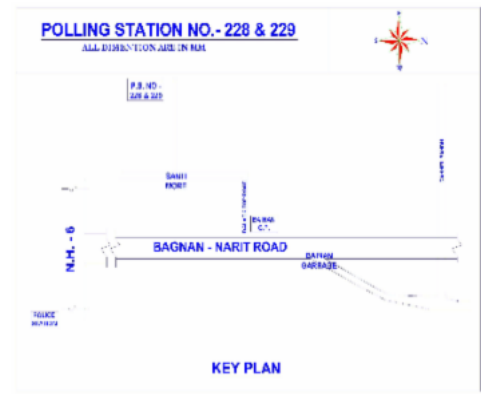

Key MAP View