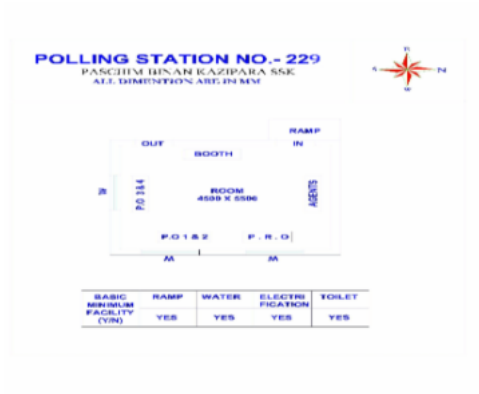

নির্বাচক নিবন্ধন আধিকারিকের স্বাক্ষর

Nazri Naksha

Google Map View

Polling Station Building Front View

Polling Station Front View

Cad View

Key MAP View

1	WB/25/174/303863	নাম : মল্লিক কেশদেবগম স্বামীর নাম: লালচাঁদ বাড়ির নং : n0020 বয়স : 55 লিঙ্গ : মহিলা	ফটো উপলব্ধ	2	WEU2135705	নাম : আজমিরা বেগম স্বামীর নাম: আবদুল মালেক মল্লিক বাড়ির নং : n0020 বয়স : 51 লিঙ্গ : মহিলা	ফটো উপলব্ধ	3	WEU1410406	নাম : হাসান মল্লিক পিতার নাম: পৃথ্বীশর আলি মল্লিক বাড়ির নং : n0020 বয়স : 37 লিঙ্গ : পুরুষ	ফটো উপলব্ধ
4	WEU1308337	নাম : সাবির মল্লিক পিতার নাম: সাহাবুল মল্লিক বাড়ির নং : n0020 বয়স : 36 লিঙ্গ : পুরুষ	ফটো উপলব্ধ	5	WEU1308329	নাম : সারজু মল্লিক পিতার নাম: সাহাবুল মল্লিক বাড়ির নং : n0020 বয়স : 35 লিঙ্গ : পুরুষ	ফটো উপলব্ধ	6	WEU1308261	নাম : কাশেম মল্লিক পিতার নাম: লালচাঁদ মল্লিক বাড়ির নং : n0020 বয়স : 35 লিঙ্গ : পুরুষ	ফটো উপলব্ধ
7	WEU1798636	নাম : আসমীরা বেগম মল্লিক স্বামীর নাম: কাশেম মল্লিক বাড়ির নং : n0020 বয়স : 29 লিঙ্গ : মহিলা	ফটো উপলব্ধ	8	WEU1798552	নাম : দায়েম মল্লিক পিতার নাম: লালচাঁদ মল্লিক বাড়ির নং : n0020 বয়স : 30 লিঙ্গ : পুরুষ	ফটো উপলব্ধ	9	WEU1714799	নাম : হোসেন মল্লিক পিতার নাম: লালচাঁদ মল্লিক বাড়ির নং : n0136 বয়স : 30 লিঙ্গ : পুরুষ	ফটো উপলব্ধ
10	WEU1410737	নাম : ফিরোজ খাঁ পিতার নাম: মঈনুভ খাঁ বাড়ির নং : n0004 বয়স : 34 লিঙ্গ : পুরুষ	ফটো উপলব্ধ	11	WEU1308295	নাম : আমিরুল হুদা মায়ের নাম: সন্ধ্যা বেগম বাড়ির নং : n0004 বয়স : 35 লিঙ্গ : পুরুষ	ফটো উপলব্ধ	12	WEU1308311	নাম : সাকিলা বেগম স্বামীর নাম: মইনুদ্দিন মল্লিক বাড়ির নং : n0004 বয়স : 38 লিঙ্গ : মহিলা	ফটো উপলব্ধ
13	WEU1601962	নাম : মনিউদ্দিন মল্লিক পিতার নাম: কাদের মল্লিক বাড়ির নং : n0004 বয়স : 46 লিঙ্গ : পুরুষ	ফটো উপলব্ধ	14	WEU1714849	নাম : নিতাই হাজারা মায়ের নাম: গৌরীবালা হাজারা বাড়ির নং : n0003 বয়স : 39 লিঙ্গ : পুরুষ	ফটো উপলব্ধ	15	WEU1714773	নাম : বিলকিস বেগম স্বামীর নাম: মনিরুল মল্লিক বাড়ির নং : n0003 বয়স : 39 লিঙ্গ : মহিলা	ফটো উপলব্ধ
16	DFM2591568	নাম : মনিরুল মল্লিক পিতার নাম: আক্তিয়ার মল্লিক বাড়ির নং : n0003 বয়স : 44 লিঙ্গ : পুরুষ	ফটো উপলব্ধ	17	WB/25/174/303826	নাম : খাঁন কতুবুদ্দিন পিতার নাম: মনু বাড়ির নং : n0003 বয়স : 56 লিঙ্গ : পুরুষ	ফটো উপলব্ধ	18	WEU2660215	নাম : মমতাজ বেগম অন্যান্য: আক্তিয়ার মল্লিক বাড়ির নং : n0003 বয়স : 65 লিঙ্গ : মহিলা	ফটো উপলব্ধ
19	WEU1486851	নাম : সেখ আনোশ রহমান পিতার নাম: সেখ আসরাফ বাড়ির নং : n0008 বয়স : 33 লিঙ্গ : পুরুষ	ফটো উপলব্ধ	20	DFM3010691	নাম : সেখ আমিন পিতার নাম: সেখ আসরাফ বাড়ির নং : n0008 বয়স : 38 লিঙ্গ : পুরুষ	ফটো উপলব্ধ	21	DFM2591774	নাম : সেখ শামিনা স্বামীর নাম: বক্তিয়ার বাড়ির নং : n0008 বয়স : 48 লিঙ্গ : মহিলা	ফটো উপলব্ধ
22	WEU1715036	নাম : সেখ বক্তিয়ার পিতার নাম: সেখ আউব বাড়ির নং : n0008 বয়স : 50 লিঙ্গ : পুরুষ	ফটো উপলব্ধ	23	WB/25/174/303076	নাম : সেখ সাহারন স্বামীর নাম: আসরাফ বাড়ির নং : n0008 বয়স : 61 লিঙ্গ : মহিলা	ফটো উপলব্ধ	24	WB/25/174/303928	নাম : সেখ সরিফ পিতার নাম: আয়ুব বাড়ির নং : n0008 বয়স : 58 লিঙ্গ : পুরুষ	ফটো উপলব্ধ
25	WB/25/174/303077	নাম : সেখ আশরাফ পিতার নাম: আয়ুব বাড়ির নং : n0008 বয়স : 66 লিঙ্গ : পুরুষ	ফটো উপলব্ধ	26	DFM2591667	নাম : সেখ মমতাজবেগম স্বামীর নাম: লালমহমদ বাড়ির নং : n0010 বয়স : 59 লিঙ্গ : মহিলা	ফটো উপলব্ধ	27	WEU1602317	নাম : সেখ সারিয়াল পিতার নাম: সেখ আফসার আলি বাড়ির নং : n0009 বয়স : 31 লিঙ্গ : পুরুষ	ফটো উপলব্ধ
28	WEU1486893	নাম : সেখ হামিদ আলি পিতার নাম: সেখ লাল মহম্মদ বাড়ির নং : n0009 বয়স : 33 লিঙ্গ : পুরুষ	ফটো উপলব্ধ	29	WEU1798669	নাম : সোনেহার বেগম স্বামীর নাম: সেখ রহমান বাড়ির নং : n0009 বয়স : 31 লিঙ্গ : মহিলা	ফটো উপলব্ধ	30	WEU1209691	নাম : সেখ রহমান পিতার নাম: সেখ আনসার বাড়ির নং : n0009 বয়স : 37 লিঙ্গ : পুরুষ	ফটো উপলব্ধ