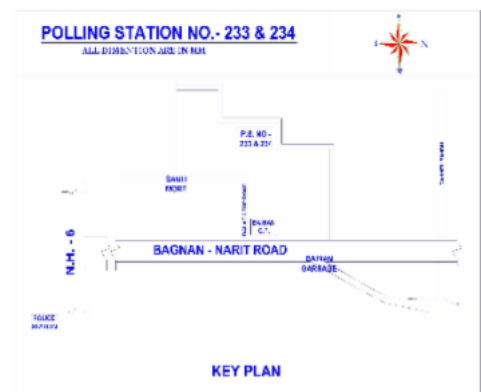

নির্বাচক নিবন্ধন আধিকারিকের স্বাক্ষর

Nazri Naksha

Google Map View

Polling Station Building Front View

Polling Station Front View

Cad View

Key MAP View

বিধানসভা নির্বাচনক্ষেত্রের নং, নাম : 181-আমতা  
ভাগ নং, নাম : 1-রথতলা