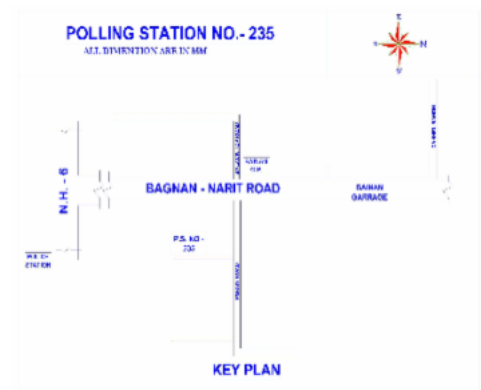

নির্বাচক নিবন্ধন আধিকারিকের স্বাক্ষর

Nazri Naksha

Google Map View

Polling Station Building Front View

Polling Station Front View

Cad View

Key MAP View

বিধানসভা নির্বাচনক্ষেত্রের নং, নাম : 181-আমতা
ভাগ নং, নাম : 1-মীর পাড়া