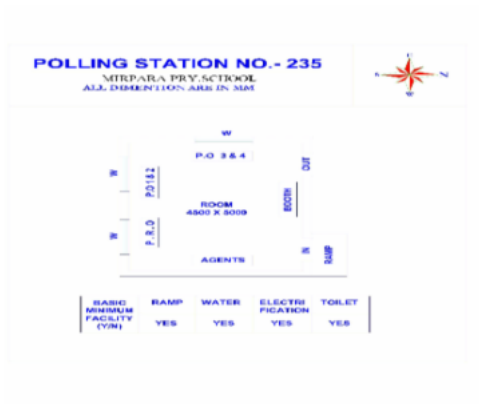

নির্বাচক নিবন্ধন আধিকারিকের স্বাক্ষর

Nazri Naksha

Google Map View

Polling Station Building Front View

Polling Station Front View

Cad View

Key MAP View

বিধানসভা নির্বাচনক্ষেত্রের নং, নাম : 181-আমতা
ভাগ নং, নাম : 1-মীর পাড়া