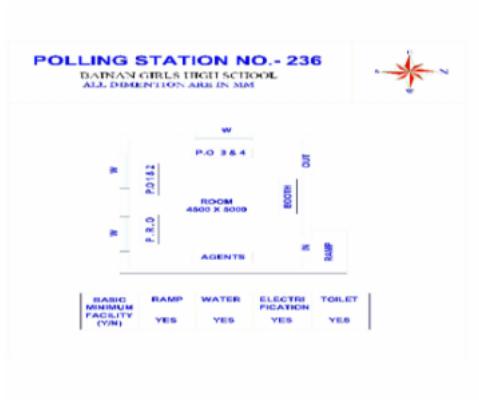

নির্বাচক নিবন্ধন আধিকারিকের স্বাক্ষর

Nazri Naksha

Google Map View

Polling Station Building Front View

Polling Station Front View

Cad View

Key MAP View

বিধানসভা নির্বাচনক্ষেত্রের নং, নাম : 181-আমতা
ভাগ নং, নাম : 1-বুড়ী কালীতলা