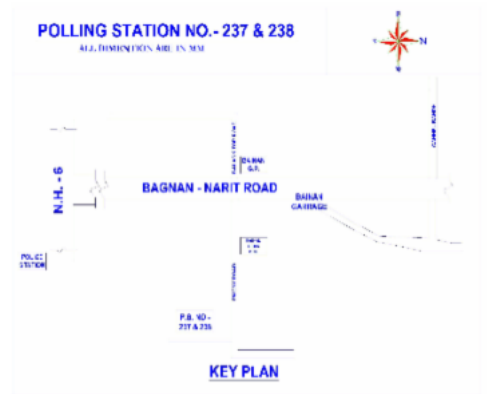

নির্বাচক নিবন্ধন আধিকারিকের স্বাক্ষর

Nazri Naksha

Google Map View

Polling Station Building Front View

Polling Station Front View

Cad View

Key MAP View

1 নাম : সেখ হামিদুল পিতার নাম : সেখ আবু কালাম বাড়ির নং : n0010 বয়স : 31 লিঙ্গ : পুরুষ ফটো উপলব্ধ	WEU1717727	2 নাম : মাতুয়ারা বেগম স্বামীর নাম : সেখ আসরাফুল বাড়ির নং : n0010 বয়স : 35 লিঙ্গ : মহিলা ফটো উপলব্ধ	WEU1412212	3 নাম : সেখ আসরাফুল পিতার নাম : সেখ কালাম বাড়ির নং : n0010 বয়স : 39 লিঙ্গ : পুরুষ ফটো উপলব্ধ	WEU0981456
4 নাম : আনজুরা বেগম স্বামীর নাম : আবু কালাম বাড়ির নং : n0010 বয়স : 58 লিঙ্গ : মহিলা ফটো উপলব্ধ	DFM2657229	5 নাম : সেখ মানুয়ারা বেগম স্বামীর নাম : হাফিজুল বাড়ির নং : n0009 বয়স : 59 লিঙ্গ : মহিলা ফটো উপলব্ধ	WB/25/174/405414	6 নাম : সেখ মহসিন পিতার নাম : সেখ হাফিজুল বাড়ির নং : n0009 বয়স : 34 লিঙ্গ : পুরুষ ফটো উপলব্ধ	WEU1605799
7 নাম : সেখ হাফিজুল পিতার নাম : আবু জেদ বাড়ির নং : n0009 বয়স : 66 লিঙ্গ : পুরুষ ফটো উপলব্ধ	WB/25/174/405435	8 নাম : সেখ মর্শিদা বেগম স্বামীর নাম : আবু তাহের বাড়ির নং : n0008 বয়স : 59 লিঙ্গ : মহিলা ফটো উপলব্ধ	DFM2657716	9 নাম : সেখ আবুবকরুল পিতার নাম : মর্শিদার বাড়ির নং : n0008 বয়স : 83 লিঙ্গ : পুরুষ ফটো উপলব্ধ	WB/25/174/405106
10 নাম : সেখ আনিসুর রুহমান পিতার নাম : সেখ আলোকুজ্জামান বাড়ির নং : n0007 বয়স : 31 লিঙ্গ : পুরুষ ফটো উপলব্ধ	WEU1211150	11 নাম : রজিনা পারভিন স্বামীর নাম : সৈয়দ মহঃ জুবায়ের হোসেন বাড়ির নং : হসপিটাল মোর বয়স : 31 লিঙ্গ : মহিলা ফটো উপলব্ধ	WEU1717743	12 নাম : সেখ ওহেদুল পিতার নাম : মর্শিদার বাড়ির নং : n0007 বয়স : 57 লিঙ্গ : পুরুষ ফটো উপলব্ধ	WEU2681591
13 নাম : পল্টু জামান সেখ পিতার নাম : নুরজ জামান সেখ বাড়ির নং : n0005 বয়স : 41 লিঙ্গ : পুরুষ ফটো উপলব্ধ	DFM2658466	14 নাম : সেখ সেলিমাবেগম স্বামীর নাম : নুরুল বাড়ির নং : n0005 বয়স : 71 লিঙ্গ : মহিলা ফটো উপলব্ধ	WB/25/174/405258	15 নাম : তুহিনা খাতুন (বেগম) স্বামীর নাম : সেখ ইব্রাহিম বাড়ির নং : n0003 বয়স : 34 লিঙ্গ : মহিলা ফটো উপলব্ধ	WEU1605955
16 নাম : সেখ ইসরাফিল পিতার নাম : সেখ সিদ্দিক বাড়ির নং : n0003 বয়স : 40 লিঙ্গ : পুরুষ ফটো উপলব্ধ	DFM2808632	17 নাম : সেখ মহম্মদ সিদ্দিক পিতার নাম : জামালুদ্দিন বাড়ির নং : n0003 বয়স : 78 লিঙ্গ : পুরুষ ফটো উপলব্ধ	DFM1376177	18 নাম : সেখ সিরাজুল পিতার নাম : সেখ সোলেমান বাড়ির নং : n0002 বয়স : 43 লিঙ্গ : পুরুষ ফটো উপলব্ধ	DFM2658342
19 নাম : সেখ মুহল ইসলাম পিতার নাম : সেখ মহঃ সোলেমান বাড়ির নং : n0002 বয়স : 46 লিঙ্গ : পুরুষ ফটো উপলব্ধ	DFM1548502	20 নাম : চাঁদ সুলতানা স্বামীর নাম : সেখ মেহেদী ইসলাম লায়েস বাড়ির নং : n0002 বয়স : 42 লিঙ্গ : মহিলা ফটো উপলব্ধ	DFM2808541	21 নাম : সেখ মেহেদী ইসলাম লায়েস পিতার নাম : মহঃ সোলেমান সেখ বাড়ির নং : n0002 বয়স : 50 লিঙ্গ : পুরুষ ফটো উপলব্ধ	WB/25/174/405428
22 নাম : সাবির আলি পিতার নাম : সেখ ইনসান আলি বাড়ির নং : n0070 বয়স : 40 লিঙ্গ : পুরুষ ফটো উপলব্ধ	DFM2808723	23 নাম : সাবিনা খাতুন স্বামীর নাম : সেখ ফারুক বাড়ির নং : n0070 বয়স : 49 লিঙ্গ : মহিলা ফটো উপলব্ধ	WEU1605633	24 নাম : সেখ ফারুক পিতার নাম : ইনসান বাড়ির নং : n0070 বয়স : 50 লিঙ্গ : পুরুষ ফটো উপলব্ধ	WB/25/174/405672
25 নাম : সেখ সাদিমান পিতার নাম : ইনসান বাড়ির নং : 77 বয়স : 56 লিঙ্গ : পুরুষ ফটো উপলব্ধ	DFM0693226	26 নাম : সেখ আতাউর রহমান পিতার নাম : সেখ সামিম আলি বাড়ির নং : n0070 বয়স : 32 লিঙ্গ : পুরুষ ফটো উপলব্ধ	WEU1605609	27 নাম : সেখ সাবেক স্বামীর নাম : ইনসান বাড়ির নং : n0070 বয়স : 76 লিঙ্গ : মহিলা ফটো উপলব্ধ	WB/25/174/405352
28 নাম : সেখ আসফারুল আলি পিতার নাম : সেখ মোরজেম বাড়ির নং : n0069 বয়স : 35 লিঙ্গ : পুরুষ ফটো উপলব্ধ	WEU1310929	29 নাম : মানুয়ারা খাতুন পিতার নাম : সেখ মোরজেম আলি বাড়ির নং : n0069 বয়স : 34 লিঙ্গ : মহিলা ফটো উপলব্ধ	WEU1605864	30 নাম : সেখ হাফিজুল আলি পিতার নাম : সেখ মোরজেম আলি বাড়ির নং : n0069 বয়স : 39 লিঙ্গ : পুরুষ ফটো উপলব্ধ	DFM2952059