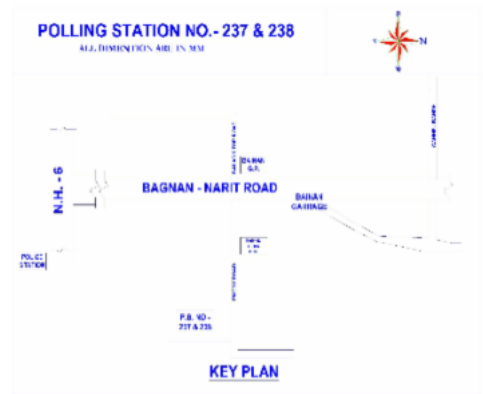

নির্বাচক নিবন্ধন আধিকারিকের স্বাক্ষর

Nazri Naksha

Google Map View

Polling Station Building Front View

Polling Station Front View

Cad View

Key MAP View

1 নাম : সেখ মইন হোসেন পিতার নাম: সেখ মোকাবেল হোসেন বাড়ির নং : n0045 বয়স : 29 লিঙ্গ : পুরুষ	WEU1888882 ফটো উপলব্ধ	2 নাম : সেখ মিজানুর রহমান পিতার নাম: সেখ কাসেম আলি বাড়ির নং : n0001 বয়স : 30 লিঙ্গ : পুরুষ	WEU1717818 ফটো উপলব্ধ	3 নাম : সেখ আমাদুল রহমান পিতার নাম: সেখ নূর ইসলাম বাড়ির নং : n0005 বয়স : 31 লিঙ্গ : পুরুষ	WEU1606151 ফটো উপলব্ধ
4 নাম : সেখ জাকির হোসেন পিতার নাম: সেখ জামসেদ আলি বাড়ির নং : n0014 বয়স : 29 লিঙ্গ : পুরুষ	WEU1888932 ফটো উপলব্ধ	5 নাম : শেখ মোসিয়ার রহমান পিতার নাম: আব্দুল বারিক বাড়ির নং : n0009 বয়স : 60 লিঙ্গ : পুরুষ	WEU2447647 ফটো উপলব্ধ	6 নাম : রওশনাবেগম স্বামীর নাম: দিলওয়ার বাড়ির নং : n0049 বয়স : 86 লিঙ্গ : মহিলা	WB/25/174/405304 ফটো উপলব্ধ
7 নাম : সেখ মাসুম হোসেন পিতার নাম: সেখ মোসাদ্দেক হোসেন বাড়ির নং : n0045 বয়স : 36 লিঙ্গ : পুরুষ	WEU1211374 ফটো উপলব্ধ	8 নাম : সেখ মাসুদ হোসেন পিতার নাম: সেখ মোজার হোসেন বাড়ির নং : n0045 বয়স : 50 লিঙ্গ : পুরুষ	DFM1377902 ফটো উপলব্ধ	9 নাম : সামিনা ইয়াসমিন স্বামীর নাম: মোকাবেল বাড়ির নং : 117 বয়স : 54 লিঙ্গ : মহিলা	DFM2951697 ফটো উপলব্ধ
10 নাম : ফতেমা বেগম স্বামীর নাম: সেখ মোসাদ্দেক হোসেন বাড়ির নং : n0045 বয়স : 60 লিঙ্গ : মহিলা	DFM1378181 ফটো উপলব্ধ	11 নাম : কাসমিরা বেগম স্বামীর নাম: রহিম বাড়ির নং : n0019 বয়স : 59 লিঙ্গ : মহিলা	WB/25/174/405389 ফটো উপলব্ধ	12 নাম : আয়ুব মিন্দা পিতার নাম: অজেত মিন্দা বাড়ির নং : n0019 বয়স : 64 লিঙ্গ : পুরুষ	DFM1377639 ফটো উপলব্ধ
13 নাম : মোহিত মিন্দা পিতার নাম: মতলেব মিন্দা বাড়ির নং : n0019 বয়স : 57 লিঙ্গ : পুরুষ	WB/25/174/405228 ফটো উপলব্ধ	14 নাম : সামেদ মিন্দা পিতার নাম: মতলেব মিন্দা বাড়ির নং : n0019 বয়স : 60 লিঙ্গ : পুরুষ	WB/25/174/405816 ফটো উপলব্ধ	15 নাম : নইম মিন্দা পিতার নাম: মতলেব মিন্দা বাড়ির নং : n0019 বয়স : 60 লিঙ্গ : পুরুষ	WB/25/174/405196 ফটো উপলব্ধ
16 নাম : সবনম জাসমিন পিতার নাম: সেখ মহম্মদ জাহাঙ্গীর বাড়ির নং : n0018 বয়স : 36 লিঙ্গ : মহিলা	WEU1211382 ফটো উপলব্ধ	17 নাম : সেখ রেজাউল মাকসুদ পিতার নাম: সেখ মহঃ ইলিয়াস বাড়ির নং : n0018 বয়স : 58 লিঙ্গ : পুরুষ	WEU1606540 ফটো উপলব্ধ	18 নাম : সেখ আসরাফুল পিতার নাম: এনায়েত হোসেন শেখ বাড়ির নং : n0017 বয়স : 40 লিঙ্গ : পুরুষ	DFM2809366 ফটো উপলব্ধ
19 নাম : সেখ লতিফুর রহমান পিতার নাম: সেখ ইনায়েৎ বাড়ির নং : n0017 বয়স : 53 লিঙ্গ : পুরুষ	WB/25/174/405062 ফটো উপলব্ধ	20 নাম : লতিফাবেগম স্বামীর নাম: সেখ ইনায়েৎ বাড়ির নং : n0017 বয়স : 71 লিঙ্গ : মহিলা	WB/25/174/405708 ফটো উপলব্ধ	21 নাম : সেখ এনায়েত পিতার নাম: লাজেম বাড়ির নং : n0017 বয়স : 81 লিঙ্গ : পুরুষ	WB/25/174/405741 ফটো উপলব্ধ
22 নাম : নাজিমা খাতুন পিতার নাম: সেখ মহম্মদ হোসেন বাড়ির নং : এন0000 বয়স : 36 লিঙ্গ : পুরুষ	WEU1311026 ফটো উপলব্ধ	23 নাম : সেখ মহম্মদ ইলিয়াস পিতার নাম: সেখ আরসেদ আলি বাড়ির নং : n0016 বয়স : 59 লিঙ্গ : পুরুষ	WEU2121606 ফটো উপলব্ধ	24 নাম : মারুফা বেগম স্বামীর নাম: সেখ সাবির আলি বাড়ির নং : n0080 বয়স : 36 লিঙ্গ : মহিলা	WEU1606144 ফটো উপলব্ধ
25 নাম : সেখ রাজিবুল ইসলাম পিতার নাম: সেখ হায়দার আলি বাড়ির নং : n0080 বয়স : 33 লিঙ্গ : পুরুষ	WEU1606490 ফটো উপলব্ধ	26 নাম : সাহিনা খাতুন পিতার নাম: সেখ সাদেকুল ইসলাম বাড়ির নং : n0052 বয়স : 30 লিঙ্গ : মহিলা	WEU1800036 ফটো উপলব্ধ	27 নাম : সাগিনা খাতুন পিতার নাম: সেখ সাদেকুল ইসলাম বাড়ির নং : n0052 বয়স : 34 লিঙ্গ : মহিলা	WEU1717966 ফটো উপলব্ধ
28 নাম : নাসেরা খাতুন স্বামীর নাম: হালিম সেখ বাড়ির নং : n0052 বয়স : 35 লিঙ্গ : মহিলা	WEU1211739 ফটো উপলব্ধ	29 নাম : সমিরন বেগম স্বামীর নাম: সাইফুল আহমেদ সেখ বাড়ির নং : n0052 বয়স : 38 লিঙ্গ : মহিলা	DFM2952232 ফটো উপলব্ধ	30 নাম : সালমা বেগম স্বামীর নাম: সেখ কাইজার বাড়ির নং : n0025 বয়স : 32 লিঙ্গ : মহিলা	WEU1717867 ফটো উপলব্ধ