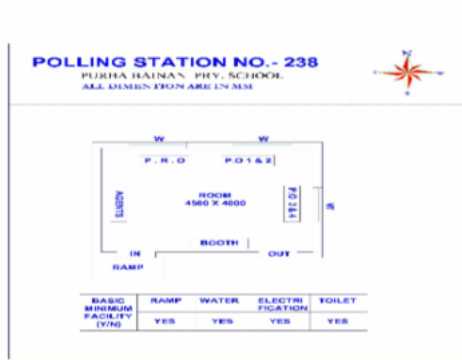

নির্বাচক নিবন্ধন আধিকারিকের স্বাক্ষর

Nazri Naksha

Google Map View

Polling Station Building Front View

Polling Station Front View

Cad View

Key MAP View

1 নাম : সেখ মইন হোসেন পিতার নাম: সেখ মোকাবেল হোসেন বাড়ির নং : n0045 বয়স : 29 লিঙ্গ : পুরুষ	WEU1888882 ফটো উপলব্ধ	2 নাম : সেখ মিজানুর রহমান পিতার নাম: সেখ কাসেম আলি বাড়ির নং : n0001 বয়স : 30 লিঙ্গ : পুরুষ	WEU1717818 ফটো উপলব্ধ	3 নাম : সেখ আমাদুল রহমান পিতার নাম: সেখ নূর ইসলাম বাড়ির নং : n0005 বয়স : 31 লিঙ্গ : পুরুষ	WEU1606151 ফটো উপলব্ধ
4 নাম : সেখ জাকির হোসেন পিতার নাম: সেখ জামসেদ আলি বাড়ির নং : n0014 বয়স : 29 লিঙ্গ : পুরুষ	WEU1888932 ফটো উপলব্ধ	5 নাম : শেখ মোসিয়ার রহমান পিতার নাম: আব্দুল বারিক বাড়ির নং : n0009 বয়স : 60 লিঙ্গ : পুরুষ	WEU2447647 ফটো উপলব্ধ	6 নাম : রওশনাবেগম স্বামীর নাম: দিলওয়ার বাড়ির নং : n0049 বয়স : 86 লিঙ্গ : মহিলা	WB/25/174/405304 ফটো উপলব্ধ
7 নাম : সেখ মাসুম হোসেন পিতার নাম: সেখ মোসাদ্দেক হোসেন বাড়ির নং : n0045 বয়স : 36 লিঙ্গ : পুরুষ	WEU1211374 ফটো উপলব্ধ	8 নাম : সেখ মাসুদ হোসেন পিতার নাম: সেখ মোজার হোসেন বাড়ির নং : n0045 বয়স : 50 লিঙ্গ : পুরুষ	DFM1377902 ফটো উপলব্ধ	9 নাম : সামিনা ইয়াসমিন স্বামীর নাম: মোকাবেল বাড়ির নং : 117 বয়স : 54 লিঙ্গ : মহিলা	DFM2951697 ফটো উপলব্ধ
10 নাম : ফতেমা বেগম স্বামীর নাম: সেখ মোসাদ্দেক হোসেন বাড়ির নং : n0045 বয়স : 60 লিঙ্গ : মহিলা	DFM1378181 ফটো উপলব্ধ	11 নাম : কাসমিরা বেগম স্বামীর নাম: রহিম বাড়ির নং : n0019 বয়স : 59 লিঙ্গ : মহিলা	WB/25/174/405389 ফটো উপলব্ধ	12 নাম : আয়ুব মিন্দা পিতার নাম: অজেত মিন্দা বাড়ির নং : n0019 বয়স : 64 লিঙ্গ : পুরুষ	DFM1377639 ফটো উপলব্ধ
13 নাম : মোহিত মিন্দা পিতার নাম: মতলেব মিন্দা বাড়ির নং : n0019 বয়স : 57 লিঙ্গ : পুরুষ	WB/25/174/405228 ফটো উপলব্ধ	14 নাম : সামেদ মিন্দা পিতার নাম: মতলেব মিন্দা বাড়ির নং : n0019 বয়স : 60 লিঙ্গ : পুরুষ	WB/25/174/405816 ফটো উপলব্ধ	15 নাম : নইম মিন্দা পিতার নাম: মতলেব মিন্দা বাড়ির নং : n0019 বয়স : 60 লিঙ্গ : পুরুষ	WB/25/174/405196 ফটো উপলব্ধ
16 নাম : সবনম জাসমিন পিতার নাম: সেখ মহম্মদ জাহাঙ্গীর বাড়ির নং : n0018 বয়স : 36 লিঙ্গ : মহিলা	WEU1211382 ফটো উপলব্ধ	17 নাম : সেখ রেজাউল মাকসুদ পিতার নাম: সেখ মহঃ ইলিয়াস বাড়ির নং : n0018 বয়স : 58 লিঙ্গ : পুরুষ	WEU1606540 ফটো উপলব্ধ	18 নাম : সেখ আসরাফুল পিতার নাম: এনায়েত হোসেন শেখ বাড়ির নং : n0017 বয়স : 40 লিঙ্গ : পুরুষ	DFM2809366 ফটো উপলব্ধ
19 নাম : সেখ লতিফুর রহমান পিতার নাম: সেখ ইনায়েৎ বাড়ির নং : n0017 বয়স : 53 লিঙ্গ : পুরুষ	WB/25/174/405062 ফটো উপলব্ধ	20 নাম : লতিফাবেগম স্বামীর নাম: সেখ ইনায়েৎ বাড়ির নং : n0017 বয়স : 71 লিঙ্গ : মহিলা	WB/25/174/405708 ফটো উপলব্ধ	21 নাম : সেখ এনায়েত পিতার নাম: লাজেম বাড়ির নং : n0017 বয়স : 81 লিঙ্গ : পুরুষ	WB/25/174/405741 ফটো উপলব্ধ
22 নাম : নাজিমা খাতুন পিতার নাম: সেখ মহম্মদ হোসেন বাড়ির নং : এন0000 বয়স : 36 লিঙ্গ : পুরুষ	WEU1311026 ফটো উপলব্ধ	23 নাম : সেখ মহম্মদ ইলিয়াস পিতার নাম: সেখ আরসেদ আলি বাড়ির নং : n0016 বয়স : 59 লিঙ্গ : পুরুষ	WEU2121606 ফটো উপলব্ধ	24 নাম : মারুফা বেগম স্বামীর নাম: সেখ সাবির আলি বাড়ির নং : n0080 বয়স : 36 লিঙ্গ : মহিলা	WEU1606144 ফটো উপলব্ধ
25 নাম : সেখ রাজিবুল ইসলাম পিতার নাম: সেখ হায়দার আলি বাড়ির নং : n0080 বয়স : 33 লিঙ্গ : পুরুষ	WEU1606490 ফটো উপলব্ধ	26 নাম : সাহিনা খাতুন পিতার নাম: সেখ সাদেকুল ইসলাম বাড়ির নং : n0052 বয়স : 30 লিঙ্গ : মহিলা	WEU1800036 ফটো উপলব্ধ	27 নাম : সাগিনা খাতুন পিতার নাম: সেখ সাদেকুল ইসলাম বাড়ির নং : n0052 বয়স : 34 লিঙ্গ : মহিলা	WEU1717966 ফটো উপলব্ধ
28 নাম : নাসেরা খাতুন স্বামীর নাম: হালিম সেখ বাড়ির নং : n0052 বয়স : 35 লিঙ্গ : মহিলা	WEU1211739 ফটো উপলব্ধ	29 নাম : সমিরন বেগম স্বামীর নাম: সাইফুল আহমেদ সেখ বাড়ির নং : n0052 বয়স : 38 লিঙ্গ : মহিলা	DFM2952232 ফটো উপলব্ধ	30 নাম : সালমা বেগম স্বামীর নাম: সেখ কাইজার বাড়ির নং : n0025 বয়স : 32 লিঙ্গ : মহিলা	WEU1717867 ফটো উপলব্ধ