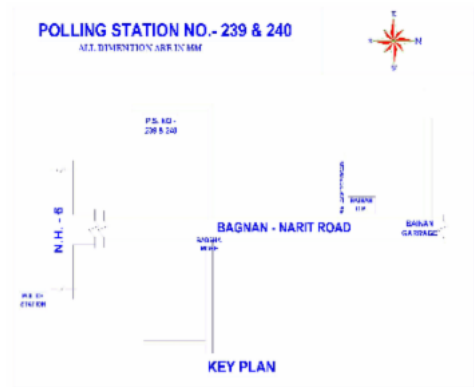

নির্বাচক নিবন্ধন আধিকারিকের স্বাক্ষর

Nazri Naksha

Google Map View

Polling Station Building Front View

Polling Station Front View

Cad View

Key MAP View

1 নাম : সেখ জালাল হোসেন পিতার নাম: সেক সামসের আলি বাড়ির নং : n0146 বয়স : 45 লিঙ্গ : পুরুষ	DFM2668143 ফটো উপলব্ধ	2 নাম : সাবিনা মল্লিক স্বামীর নাম: মোকবুল মল্লিক বাড়ির নং : n0145 বয়স : 37 লিঙ্গ : মহিলা	DFM3069184 ফটো উপলব্ধ	3 নাম : সাহানারা বেগম স্বামীর নাম: মর্তজা মোল্লা বাড়ির নং : n0142 বয়স : 40 লিঙ্গ : মহিলা	WEU1489582 ফটো উপলব্ধ
4 নাম : মাসুদা বেগম স্বামীর নাম: ইব্রাহিম মল্লিক বাড়ির নং : n0008 বয়স : 45 লিঙ্গ : মহিলা	DFM2811008 ফটো উপলব্ধ	5 নাম : মনিরা খাতুন পিতার নাম: ইলিয়াস মল্লিক বাড়ির নং : n0008 বয়স : 44 লিঙ্গ : মহিলা	DFM2664886 ফটো উপলব্ধ	6 নাম : মুর্শিদা বেগম স্বামীর নাম: মুস্তাকিন মল্লিক বাড়ির নং : n0008 বয়স : 36 লিঙ্গ : মহিলা	NCL1013580 ফটো উপলব্ধ
7 নাম : মুস্তাকিন মল্লিক মল্লিক পিতার নাম: ইলিয়াস মল্লিক বাড়ির নং : n0008 বয়স : 48 লিঙ্গ : পুরুষ	DFM2811016 ফটো উপলব্ধ	8 নাম : ইব্রাহিম মল্লিক পিতার নাম: ইলিয়াস মল্লিক বাড়ির নং : n0008 বয়স : 52 লিঙ্গ : পুরুষ	WEU2131001 ফটো উপলব্ধ	9 নাম : আসমিনা বেগম স্বামীর নাম: সেখ সাহা আলম বাড়ির নং : n0172 বয়স : 32 লিঙ্গ : মহিলা	WEU1956994 ফটো উপলব্ধ
10 নাম : সাবানা খাতুন পিতার নাম: সেখ আশাবুল হোসেন বাড়ির নং : N0116 বয়স : 28 লিঙ্গ : মহিলা	WEU2009454 ফটো উপলব্ধ	11 নাম : মমতাজ খাতুন স্বামীর নাম: মোজাফফর মল্লিক বাড়ির নং : n0183 বয়স : 32 লিঙ্গ : মহিলা	XTV1453141 ফটো উপলব্ধ	12 নাম : রোসনা খাতুন পিতার নাম: সেক ইসমাইল বাড়ির নং : এন0096 বয়স : 25 লিঙ্গ : মহিলা	UOR1915594 ফটো উপলব্ধ
13 নাম : সাহানারা খাতুন স্বামীর নাম: জহীরউদ্দিন মল্লিক বাড়ির নং : এন0030 বয়স : 30 লিঙ্গ : মহিলা	WEU2102465 ফটো উপলব্ধ	14 নাম : সহিদুল মল্লিক পিতার নাম: মোস্তাফা মল্লিক বাড়ির নং : এন0065 বয়স : 26 লিঙ্গ : পুরুষ	WEU2102507 ফটো উপলব্ধ	15 নাম : কাজী মহ সামিম নাওয়াজ পিতার নাম: কাজী জাকির হোসেন বাড়ির নং : এন0020 বয়স : 22 লিঙ্গ : পুরুষ	WEU2513380 ফটো উপলব্ধ
16 নাম : নাসিমা খাতুন পিতার নাম: সেখ সাহাদত আলি বাড়ির নং : N0092 বয়স : 28 লিঙ্গ : মহিলা	WEU1912369 ফটো উপলব্ধ	17 নাম : আসপিয়া বেগম স্বামীর নাম: সেখ মোস্তফা হোসেন বাড়ির নং : n0144 বয়স : 41 লিঙ্গ : মহিলা	DFM3097250 ফটো উপলব্ধ	18 নাম : মনিরা বেগম স্বামীর নাম: সেখ নূর হোসেন বাড়ির নং : n0143 বয়স : 38 লিঙ্গ : মহিলা	DFM3097243 ফটো উপলব্ধ
19 নাম : সামিমা খাতুন স্বামীর নাম: কাজী সেকেন্দার বাড়ির নং : এন0021 বয়স : 23 লিঙ্গ : মহিলা	WEU2436988 ফটো উপলব্ধ	20 নাম : আয়সা খাতুন স্বামীর নাম: আবদুল্লা মল্লিক বাড়ির নং : এন0030 বয়স : 27 লিঙ্গ : মহিলা	WEU2437010 ফটো উপলব্ধ	21 নাম : সেখ মহসিন মায়ের নাম: মুরশিদা বেগম বাড়ির নং : এন0065 বয়স : 22 লিঙ্গ : পুরুষ	WEU2513497 ফটো উপলব্ধ
22 নাম : শবনম সুলতানা পিতার নাম: ইব্রাহিম মল্লিক বাড়ির নং : এন0008 বয়স : 22 লিঙ্গ : মহিলা	WEU2513505 ফটো উপলব্ধ	23 নাম : সেখ আমান হোসেন পিতার নাম: সেখ মোর্তজা হোসেন বাড়ির নং : N0094 বয়স : 24 লিঙ্গ : পুরুষ	WEU2346708 ফটো উপলব্ধ	24 নাম : সেখ আমানুর আলি পিতার নাম: সেখ শাজাহান আলি বাড়ির নং : N000 বয়স : 26 লিঙ্গ : পুরুষ	WEU2346492 ফটো উপলব্ধ
25 নাম : সামিমা ইয়াসমিন স্বামীর নাম: সেখ মনিরুল ইসলাম বাড়ির নং : এন0133 বয়স : 27 লিঙ্গ : মহিলা	WEU2437150 ফটো উপলব্ধ	26 নাম : সেখ নূর ইসলাম মায়ের নাম: লাবলি বেগম বাড়ির নং : এন0076 বয়স : 23 লিঙ্গ : পুরুষ	WEU2436954 ফটো উপলব্ধ	27 নাম : খাদিজাতুল কুবরা স্বামীর নাম: সেখ নাসিরুদ্দিন বাড়ির নং : N0013 বয়স : 25 লিঙ্গ : মহিলা	WEU2318061 ফটো উপলব্ধ
28 নাম : সায়মা খাতুন খাঁ পিতার নাম: আক্বাস খাঁ বাড়ির নং : এন0104 বয়স : 31 লিঙ্গ : মহিলা	AHY1548676 ফটো উপলব্ধ	29 নাম : আনিসা খাতুন পিতার নাম: সেখ আলি হোসেন বাড়ির নং : এন0101 বয়স : 26 লিঙ্গ : মহিলা	WEU2437028 ফটো উপলব্ধ	30 নাম : আসমিনা খাতুন পিতার নাম: সেখ আসরাফ আলি বাড়ির নং : N0050 বয়স : 25 লিঙ্গ : মহিলা	WEU2317923 ফটো উপলব্ধ