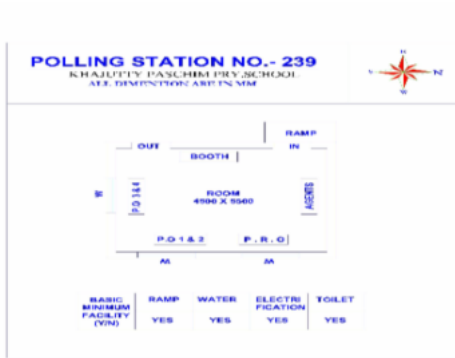

নির্বাচক নিবন্ধন আধিকারিকের স্বাক্ষর

Nazri Naksha

Google Map View

Polling Station Building Front View

Polling Station Front View

Cad View

Key MAP View

1 নাম : সেখ জালাল হোসেন পিতার নাম: সেক সামসের আলি বাড়ির নং : n0146 বয়স : 45 লিঙ্গ : পুরুষ	DFM2668143 ফটো উপলব্ধ	2 নাম : সাবিনা মল্লিক স্বামীর নাম: মোকবুল মল্লিক বাড়ির নং : n0145 বয়স : 37 লিঙ্গ : মহিলা	DFM3069184 ফটো উপলব্ধ	3 নাম : সাহানারা বেগম স্বামীর নাম: মর্তজা মোল্লা বাড়ির নং : n0142 বয়স : 40 লিঙ্গ : মহিলা	WEU1489582 ফটো উপলব্ধ
4 নাম : মাসুদা বেগম স্বামীর নাম: ইব্রাহিম মল্লিক বাড়ির নং : n0008 বয়স : 45 লিঙ্গ : মহিলা	DFM2811008 ফটো উপলব্ধ	5 নাম : মনিরা খাতুন পিতার নাম: ইলিয়াস মল্লিক বাড়ির নং : n0008 বয়স : 44 লিঙ্গ : মহিলা	DFM2664886 ফটো উপলব্ধ	6 নাম : মুর্শিদা বেগম স্বামীর নাম: মুস্তাকিন মল্লিক বাড়ির নং : n0008 বয়স : 36 লিঙ্গ : মহিলা	NCL1013580 ফটো উপলব্ধ
7 নাম : মুস্তাকিন মল্লিক মল্লিক পিতার নাম: ইলিয়াস মল্লিক বাড়ির নং : n0008 বয়স : 48 লিঙ্গ : পুরুষ	DFM2811016 ফটো উপলব্ধ	8 নাম : ইব্রাহিম মল্লিক পিতার নাম: ইলিয়াস মল্লিক বাড়ির নং : n0008 বয়স : 52 লিঙ্গ : পুরুষ	WEU2131001 ফটো উপলব্ধ	9 নাম : আসমিনা বেগম স্বামীর নাম: সেখ সাহা আলম বাড়ির নং : n0172 বয়স : 32 লিঙ্গ : মহিলা	WEU1956994 ফটো উপলব্ধ
10 নাম : সাবানা খাতুন পিতার নাম: সেখ আশাবুল হোসেন বাড়ির নং : N0116 বয়স : 28 লিঙ্গ : মহিলা	WEU2009454 ফটো উপলব্ধ	11 নাম : মমতাজ খাতুন স্বামীর নাম: মোজাফফর মল্লিক বাড়ির নং : n0183 বয়স : 32 লিঙ্গ : মহিলা	XTV1453141 ফটো উপলব্ধ	12 নাম : রোসনা খাতুন পিতার নাম: সেক ইসমাইল বাড়ির নং : এন0096 বয়স : 25 লিঙ্গ : মহিলা	UOR1915594 ফটো উপলব্ধ
13 নাম : সাহানারা খাতুন স্বামীর নাম: জহীরউদ্দিন মল্লিক বাড়ির নং : এন0030 বয়স : 30 লিঙ্গ : মহিলা	WEU2102465 ফটো উপলব্ধ	14 নাম : সহিদুল মল্লিক পিতার নাম: মোস্তাফা মল্লিক বাড়ির নং : এন0065 বয়স : 26 লিঙ্গ : পুরুষ	WEU2102507 ফটো উপলব্ধ	15 নাম : কাজী মহ সামিম নাওয়াজ পিতার নাম: কাজী জাকির হোসেন বাড়ির নং : এন0020 বয়স : 22 লিঙ্গ : পুরুষ	WEU2513380 ফটো উপলব্ধ
16 নাম : নাসিমা খাতুন পিতার নাম: সেখ সাহাদত আলি বাড়ির নং : N0092 বয়স : 28 লিঙ্গ : মহিলা	WEU1912369 ফটো উপলব্ধ	17 নাম : আসপিয়া বেগম স্বামীর নাম: সেখ মোস্তফা হোসেন বাড়ির নং : n0144 বয়স : 41 লিঙ্গ : মহিলা	DFM3097250 ফটো উপলব্ধ	18 নাম : মনিরা বেগম স্বামীর নাম: সেখ নূর হোসেন বাড়ির নং : n0143 বয়স : 38 লিঙ্গ : মহিলা	DFM3097243 ফটো উপলব্ধ
19 নাম : সামিমা খাতুন স্বামীর নাম: কাজী সেকেন্দার বাড়ির নং : এন0021 বয়স : 23 লিঙ্গ : মহিলা	WEU2436988 ফটো উপলব্ধ	20 নাম : আয়সা খাতুন স্বামীর নাম: আবদুল্লা মল্লিক বাড়ির নং : এন0030 বয়স : 27 লিঙ্গ : মহিলা	WEU2437010 ফটো উপলব্ধ	21 নাম : সেখ মহসিন মায়ের নাম: মুরশিদা বেগম বাড়ির নং : এন0065 বয়স : 22 লিঙ্গ : পুরুষ	WEU2513497 ফটো উপলব্ধ
22 নাম : শবনম সুলতানা পিতার নাম: ইব্রাহিম মল্লিক বাড়ির নং : এন0008 বয়স : 22 লিঙ্গ : মহিলা	WEU2513505 ফটো উপলব্ধ	23 নাম : সেখ আমান হোসেন পিতার নাম: সেখ মোর্তজা হোসেন বাড়ির নং : N0094 বয়স : 24 লিঙ্গ : পুরুষ	WEU2346708 ফটো উপলব্ধ	24 নাম : সেখ আমানুর আলি পিতার নাম: সেখ শাজাহান আলি বাড়ির নং : N000 বয়স : 26 লিঙ্গ : পুরুষ	WEU2346492 ফটো উপলব্ধ
25 নাম : সামিমা ইয়াসমিন স্বামীর নাম: সেখ মনিরুল ইসলাম বাড়ির নং : এন0133 বয়স : 27 লিঙ্গ : মহিলা	WEU2437150 ফটো উপলব্ধ	26 নাম : সেখ নূর ইসলাম মায়ের নাম: লাবলি বেগম বাড়ির নং : এন0076 বয়স : 23 লিঙ্গ : পুরুষ	WEU2436954 ফটো উপলব্ধ	27 নাম : খাদিজাতুল কুবরা স্বামীর নাম: সেখ নাসিরুদ্দিন বাড়ির নং : N0013 বয়স : 25 লিঙ্গ : মহিলা	WEU2318061 ফটো উপলব্ধ
28 নাম : সায়মা খাতুন খাঁ পিতার নাম: আক্বাস খাঁ বাড়ির নং : এন0104 বয়স : 31 লিঙ্গ : মহিলা	AHY1548676 ফটো উপলব্ধ	29 নাম : আনিসা খাতুন পিতার নাম: সেখ আলি হোসেন বাড়ির নং : এন0101 বয়স : 26 লিঙ্গ : মহিলা	WEU2437028 ফটো উপলব্ধ	30 নাম : আসমিনা খাতুন পিতার নাম: সেখ আসরাফ আলি বাড়ির নং : N0050 বয়স : 25 লিঙ্গ : মহিলা	WEU2317923 ফটো উপলব্ধ