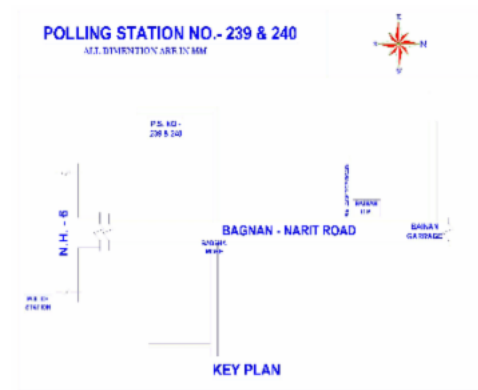

নির্বাচক নিবন্ধন আধিকারিকের স্বাক্ষর

Nazri Naksha

Google Map View

Polling Station Building Front View

Polling Station Front View

Cad View

Key MAP View

| | | | | | | | | | | | |
|----|------------------|--|------------|----|------------------|---|------------|----|------------------|--|------------|
| 1 | WEU1212174 | নাম : সেখ সইদুল রহমান পিতার নাম: সেখ ওকিল মহম্মদ বাড়ির নং : n0053 বয়স : 35 লিঙ্গ : পুরুষ | ফটো উপলব্ধ | 2 | DFM2667822 | নাম : সবনম পারভিন স্বামীর নাম: সেখ জাহিদ হোসেন বাড়ির নং : n0053 বয়স : 46 লিঙ্গ : মহিলা | ফটো উপলব্ধ | 3 | DFM2667814 | নাম : সেখ এমদাদুল হক পিতার নাম: সেখ মুস্তাক আলি বাড়ির নং : n0053 বয়স : 47 লিঙ্গ : পুরুষ | ফটো উপলব্ধ |
| 4 | WB/25/174/417556 | নাম : মরজিনাবেগম স্বামীর নাম: ওয়াকিল বাড়ির নং : n0053 বয়স : 56 লিঙ্গ : মহিলা | ফটো উপলব্ধ | 5 | DFM2761070 | নাম : মুর্শিদ বেগম স্বামীর নাম: জাহাঙ্গীর মল্লিক বাড়ির নং : n0058 বয়স : 43 লিঙ্গ : মহিলা | ফটো উপলব্ধ | 6 | WEU0993980 | নাম : আজমীরা সেখ পিতার নাম: সফিকুল সেখ বাড়ির নং : n0057 বয়স : 43 লিঙ্গ : মহিলা | ফটো উপলব্ধ |
| 7 | WEU1607522 | নাম : সাবিনা ইয়াসমিন স্বামীর নাম: সেখ রফিকুল আলি বাড়ির নং : n0056 বয়স : 32 লিঙ্গ : মহিলা | ফটো উপলব্ধ | 8 | WEU1412485 | নাম : সেখ রফিকুল আলি পিতার নাম: সেখ আনোয়ার আলি বাড়ির নং : n0056 বয়স : 40 লিঙ্গ : পুরুষ | ফটো উপলব্ধ | 9 | DFM2667590 | নাম : সাবিরউদ্দিন সেখ পিতার নাম: আবুল হুগো সেখ বাড়ির নং : n0056 বয়স : 44 লিঙ্গ : পুরুষ | ফটো উপলব্ধ |
| 10 | WEU2450633 | নাম : মনজুরা বেগম স্বামীর নাম: আফসার বাড়ির নং : n0056 বয়স : 51 লিঙ্গ : মহিলা | ফটো উপলব্ধ | 11 | WB/25/174/417282 | নাম : সফিকুলআলাম পিতার নাম: আনোয়ার বাড়ির নং : n0056 বয়স : 51 লিঙ্গ : পুরুষ | ফটো উপলব্ধ | 12 | WB/25/174/417493 | নাম : কেরিমন বেগম স্বামীর নাম: আনোয়ার বাড়ির নং : n0056 বয়স : 74 লিঙ্গ : মহিলা | ফটো উপলব্ধ |
| 13 | WEU1423649 | নাম : আনোয়ার আলি সেখ পিতার নাম: সওগাত সেখ বাড়ির নং : n0056 বয়স : 76 লিঙ্গ : পুরুষ | ফটো উপলব্ধ | 14 | WEU1212190 | নাম : মমতাজ বেগম স্বামীর নাম: সেখ আহেদুল আলি বাড়ির নং : n0055 বয়স : 47 লিঙ্গ : মহিলা | ফটো উপলব্ধ | 15 | DFM2666188 | নাম : সেখ ওইদুল রহমান পিতার নাম: সেখ আবুল হোসেন বাড়ির নং : n0055 বয়স : 50 লিঙ্গ : পুরুষ | ফটো উপলব্ধ |
| 16 | WB/25/174/417482 | নাম : সবদাকাতুন স্বামীর নাম: আবুলহুগো বাড়ির নং : n0055 বয়স : 91 লিঙ্গ : মহিলা | ফটো উপলব্ধ | 17 | WEU1607274 | নাম : রহিমা খাতুন পিতার নাম: সেখ রবিয়াল আলি বাড়ির নং : n0063 বয়স : 31 লিঙ্গ : মহিলা | ফটো উপলব্ধ | 18 | DFM2812006 | নাম : আরজিনা বেগম স্বামীর নাম: সেখ বাপি বাড়ির নং : n0063 বয়স : 46 লিঙ্গ : মহিলা | ফটো উপলব্ধ |
| 19 | WB/25/174/417261 | নাম : ফতেমাবেগম স্বামীর নাম: রবিয়াল বাড়ির নং : n0063 বয়স : 66 লিঙ্গ : মহিলা | ফটো উপলব্ধ | 20 | WEU1489673 | নাম : সেখ জাহিদুল আলি পিতার নাম: সেখ নিয়ামত আলি বাড়ির নং : n0062 বয়স : 33 লিঙ্গ : পুরুষ | ফটো উপলব্ধ | 21 | WEU1312354 | নাম : ফরিদা বেগম স্বামীর নাম: সেখ সহিদ আলি বাড়ির নং : n0062 বয়স : 37 লিঙ্গ : মহিলা | ফটো উপলব্ধ |
| 22 | DFM3024916 | নাম : সেখ বান্টু আলি মায়ের নাম: খোরসেদ আলি বাড়ির নং : n0062 বয়স : 43 লিঙ্গ : পুরুষ | ফটো উপলব্ধ | 23 | WEU1489962 | নাম : পারভিন খাতুন স্বামীর নাম: সেখ বান্টু বাড়ির নং : n0062 বয়স : 35 লিঙ্গ : মহিলা | ফটো উপলব্ধ | 24 | DFM2812261 | নাম : সোনেহার বেগম স্বামীর নাম: মোকবুল বাড়ির নং : n0062 বয়স : 40 লিঙ্গ : মহিলা | ফটো উপলব্ধ |
| 25 | DFM2666261 | নাম : সহিদ আলি সেখ পিতার নাম: খোরসেদ সেখ বাড়ির নং : n0062 বয়স : 48 লিঙ্গ : পুরুষ | ফটো উপলব্ধ | 26 | WEU1718972 | নাম : সেখ নূর ইসলাম পিতার নাম: সেখ সাদেক আলি বাড়ির নং : n0062 বয়স : 31 লিঙ্গ : পুরুষ | ফটো উপলব্ধ | 27 | WEU1607217 | নাম : ইসারোন বেগম স্বামীর নাম: রফিক মল্লিক বাড়ির নং : n0060 বয়স : 40 লিঙ্গ : মহিলা | ফটো উপলব্ধ |
| 28 | DFM3097128 | নাম : রেজাউল মল্লিক পিতার নাম: রশিক মল্লিক বাড়ির নং : n0060 বয়স : 42 লিঙ্গ : পুরুষ | ফটো উপলব্ধ | 29 | WB/25/174/417313 | নাম : মল্লিক রফিক পিতার নাম: সরমতআলি রফিক বাড়ির নং : n0060 বয়স : 49 লিঙ্গ : পুরুষ | ফটো উপলব্ধ | 30 | WB/25/174/417165 | নাম : রমেশ্যাবেগম স্বামীর নাম: রসিদ বাড়ির নং : n0060 বয়স : 53 লিঙ্গ : মহিলা | ফটো উপলব্ধ |