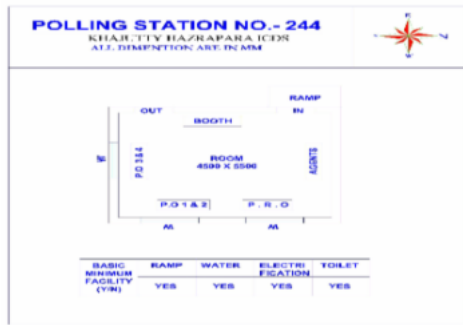

নির্বাচক নিবন্ধন আধিকারিকের স্বাক্ষর

Nazri Naksha

Google Map View

Polling Station Building Front View

Polling Station Front View

Cad View

Key MAP View

বিধানসভা নির্বাচনক্ষেত্রের নং, নাম : 181-আমতা
ভাগ নং, নাম : 1-খাজুটি পূর্ব