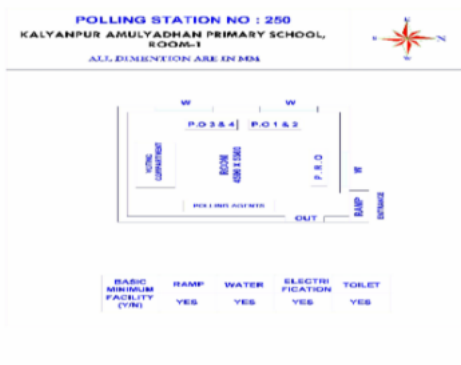

নির্বাচক নিবন্ধন আধিকারিকের স্বাক্ষর

Nazri Naksha

Google Map View

Polling Station Building Front View

Polling Station Front View

Cad View

Key MAP View

বিধানসভা নির্বাচনক্ষেত্রের নং, নাম : 181-আমতা
ভাগ নং, নাম : 1-কল্যানপুর পাঁজা পাড়া