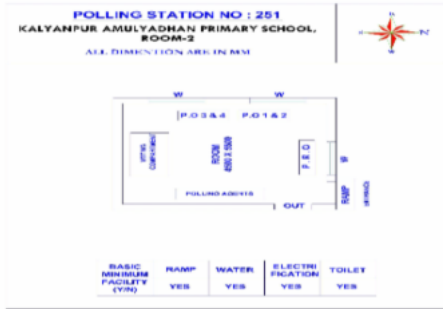

নির্বাচক নিবন্ধন আধিকারিকের স্বাক্ষর

Nazri Naksha

Google Map View

Polling Station Building Front View

Polling Station Front View

Cad View

Key MAP View

1 নাম : মামনি মল্লিক মায়ের নাম: তসলিমা খাতুন বাড়ির নং : n0044 বয়স : 44 লিঙ্গ : মহিলা	DFM2938264 ফটো উপলব্ধ	2 নাম : সেখ রহিমবক্স পিতার নাম: নাদের আলি বাড়ির নং : n0048 বয়স : 76 লিঙ্গ : পুরুষ	WB/25/174/345659 ফটো উপলব্ধ	3 নাম : কামালউদ্দিন সেখ পিতার নাম: সেখ সৈয়দ রহমান বাড়ির নং : n0050 বয়স : 31 লিঙ্গ : পুরুষ	WEU1611029 ফটো উপলব্ধ
4 নাম : সাহাবুল সেখ পিতার নাম: সেখ সৈয়দ রহমান বাড়ির নং : n0050 বয়স : 35 লিঙ্গ : পুরুষ	WEU1611037 ফটো উপলব্ধ	5 নাম : রুমা বেগম স্বামীর নাম: সেখ রসিদুল বাড়ির নং : n0050 বয়স : 32 লিঙ্গ : মহিলা	WEU1722693 ফটো উপলব্ধ	6 নাম : লুৎফর সেখ পিতার নাম: ফেলু সেখ বাড়ির নং : n0050 বয়স : 59 লিঙ্গ : পুরুষ	WB/25/174/345581 ফটো উপলব্ধ
7 নাম : সৈয়দরহমান সেখ পিতার নাম: ফেলু সেখ বাড়ির নং : n0050 বয়স : 63 লিঙ্গ : পুরুষ	WB/25/174/345532 ফটো উপলব্ধ	8 নাম : রুসেদা বেগম স্বামীর নাম: লাল্টু সেখ বাড়ির নং : n0049 বয়স : 36 লিঙ্গ : মহিলা	WEU1035153 ফটো উপলব্ধ	9 নাম : জরিলা বেগম স্বামীর নাম: ফারুক বাড়ির নং : n0049 বয়স : 48 লিঙ্গ : মহিলা	DFM1579978 ফটো উপলব্ধ
10 নাম : লাল্টু সেখ পিতার নাম: রহমবক্স বাড়ির নং : n0049 বয়স : 49 লিঙ্গ : পুরুষ	DFM1582816 ফটো উপলব্ধ	11 নাম : মমতাজ বেগম স্বামীর নাম: মন্টু সেখ বাড়ির নং : n0049 বয়স : 36 লিঙ্গ : মহিলা	DFM3085735 ফটো উপলব্ধ	12 নাম : সেখ মইদুল পিতার নাম: সেখ রহমবক্স বাড়ির নং : n0049 বয়স : 40 লিঙ্গ : পুরুষ	DFM3014966 ফটো উপলব্ধ
13 নাম : ইয়াসমিনা বেগম স্বামীর নাম: সেখ হালিম মহঃ বাড়ির নং : n0048 বয়স : 33 লিঙ্গ : মহিলা	WEU1493170 ফটো উপলব্ধ	14 নাম : সেখ সুরিয়া বেগম স্বামীর নাম: সেখ রহিম বক্স বাড়ির নং : n0048 বয়স : 67 লিঙ্গ : মহিলা	WB/25/174/345423 ফটো উপলব্ধ	15 নাম : শিখা হাজরা (সামন্ত) স্বামীর নাম: অনুপ সামন্ত বাড়ির নং : n0124 বয়স : 34 লিঙ্গ : মহিলা	WEU1416890 ফটো উপলব্ধ
16 নাম : রুপা বেগম স্বামীর নাম: মোস্তফা মল্লিক বাড়ির নং : n0121 বয়স : 37 লিঙ্গ : মহিলা	FTF3004793 ফটো উপলব্ধ	17 নাম : আজিজুর মল্লিক পিতার নাম: মহবৎ আলি মল্লিক বাড়ির নং : n0053 বয়স : 58 লিঙ্গ : পুরুষ	WB/25/174/345514 ফটো উপলব্ধ	18 নাম : সেখ সফিকুল রহমান পিতার নাম: সেখ কামালউদ্দিন বাড়ির নং : n0052 বয়স : 30 লিঙ্গ : পুরুষ	WEU1722594 ফটো উপলব্ধ
19 নাম : সেখ জিয়াবুল পিতার নাম: সেখ আবু বক্কার বাড়ির নং : n0052 বয়স : 35 লিঙ্গ : পুরুষ	DFM3085453 ফটো উপলব্ধ	20 নাম : সেখ রিজাবুল পিতার নাম: সেখ আবু বক্কার বাড়ির নং : n0052 বয়স : 38 লিঙ্গ : পুরুষ	DFM2800084 ফটো উপলব্ধ	21 নাম : সেখ নাসিরউদ্দিন পিতার নাম: সেখ আবু বক্কার বাড়ির নং : n0052 বয়স : 49 লিঙ্গ : পুরুষ	WEU1722669 ফটো উপলব্ধ
22 নাম : সেখ আতাবুদ্দিন পিতার নাম: সেখ আবু বক্কার বাড়ির নং : n0052 বয়স : 51 লিঙ্গ : পুরুষ	WEU1722677 ফটো উপলব্ধ	23 নাম : আক্তারি বেগম স্বামীর নাম: ফারুক সেখ বাড়ির নং : n0052 বয়স : 50 লিঙ্গ : মহিলা	DFM2616431 ফটো উপলব্ধ	24 নাম : ফারুক সেখ পিতার নাম: আবুবক্কার সেখ বাড়ির নং : n0052 বয়স : 56 লিঙ্গ : পুরুষ	WB/25/174/345408 ফটো উপলব্ধ
25 নাম : রাবিয়া বেগম স্বামীর নাম: সেখ সাহাবুল বাড়ির নং : n0050 বয়স : 34 লিঙ্গ : মহিলা	WEU1722727 ফটো উপলব্ধ	26 নাম : মর্জিনা বেগম স্বামীর নাম: নুর হোসেন বাড়ির নং : n0050 বয়স : 47 লিঙ্গ : মহিলা	DFM1580430 ফটো উপলব্ধ	27 নাম : রসিদা বেগম স্বামীর নাম: সেখ লুৎফর বাড়ির নং : n0050 বয়স : 53 লিঙ্গ : মহিলা	WB/25/174/345368 ফটো উপলব্ধ
28 নাম : মমতাজ বেগম স্বামীর নাম: রাইহান মল্লিক বাড়ির নং : n0041 বয়স : 66 লিঙ্গ : মহিলা	DFM0588210 ফটো উপলব্ধ	29 নাম : মাজেদা বেগম স্বামীর নাম: আকবর বাড়ির নং : n0051 বয়স : 66 লিঙ্গ : মহিলা	WEU2218311 ফটো উপলব্ধ	30 নাম : নাজিরা বেগম স্বামীর নাম: মাজেৎ বাড়ির নং : N0000 বয়স : 50 লিঙ্গ : মহিলা	DFM1580083 ফটো উপলব্ধ