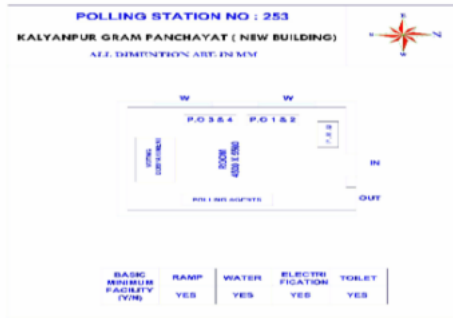

নির্বাচক নিবন্ধন আধিকারিকের স্বাক্ষর

Nazri Naksha

Google Map View

Polling Station Building Front View

Polling Station Front View

Cad View

Key MAP View

1 নাম : আনিসা খাতুন পিতার নাম : এরসাদ খাঁন বাড়ির নং : এন0002 বয়স : 28 লিঙ্গ : মহিলা	WEU1947357 ফটো উপলব্ধ	2 নাম : মমতাজবেগম স্বামীর নাম : রউপ বাড়ির নং : n0002 বয়স : 63 লিঙ্গ : মহিলা	WB/25/174/351157 ফটো উপলব্ধ	3 নাম : সেখ নজরুল ইসলাম পিতার নাম : সেখ আবদুল রৌউপ বাড়ির নং : n0002 বয়স : 47 লিঙ্গ : পুরুষ	DFM2939122 ফটো উপলব্ধ
4 নাম : মাসুদা বেগম স্বামীর নাম : সেখ নজরুল ইসলাম বাড়ির নং : n0002 বয়স : 32 লিঙ্গ : মহিলা	WEU1612068 ফটো উপলব্ধ	5 নাম : সেখ নূর হোসেন সেখ পিতার নাম : দেলোয়ার হোসেন সেখ বাড়ির নং : n0112 বয়স : 49 লিঙ্গ : পুরুষ	WEU2128296 ফটো উপলব্ধ	6 নাম : সামিমা বেগম স্বামীর নাম : সেখ নূরুল আমিন বাড়ির নং : n0112 বয়স : 42 লিঙ্গ : মহিলা	DFM2800514 ফটো উপলব্ধ
7 নাম : সেখ কামাল হোসেন পিতার নাম : দেলোয়ার হোসেন বাড়ির নং : n0112 বয়স : 37 লিঙ্গ : পুরুষ	DFM3015609 ফটো উপলব্ধ	8 নাম : সেখ নূরজামাল হোসেন পিতার নাম : সেখ দিলুয়ার হোসেন বাড়ির নং : n0112 বয়স : 34 লিঙ্গ : পুরুষ	WEU1415363 ফটো উপলব্ধ	9 নাম : সেখ আরিফুল উদ্দিন পিতার নাম : আনিসার উদ্দিন বাড়ির নং : n0113 বয়স : 40 লিঙ্গ : পুরুষ	DFM2939890 ফটো উপলব্ধ
10 নাম : আসগারআলি সেখ পিতার নাম : কাইজার সেখ বাড়ির নং : n0114 বয়স : 51 লিঙ্গ : পুরুষ	WB/25/174/351297 ফটো উপলব্ধ	11 নাম : মনিরা বেগম স্বামীর নাম : সেখ হাসান আলি বাড়ির নং : n0114 বয়স : 60 লিঙ্গ : মহিলা	DFM0597898 ফটো উপলব্ধ	12 নাম : সেখ আলতাফ হোসেন পিতার নাম : সেখ কাইসার আলি বাড়ির নং : n0114 বয়স : 56 লিঙ্গ : পুরুষ	DFM1580604 ফটো উপলব্ধ
13 নাম : সাহেরা বেগম স্বামীর নাম : সেখ আলতাফ হোসেন বাড়ির নং : n0114 বয়স : 45 লিঙ্গ : মহিলা	DFM2618783 ফটো উপলব্ধ	14 নাম : সেখ আবজল আলি পিতার নাম : সেখ কওসের আলি বাড়ির নং : n0114 বয়স : 53 লিঙ্গ : পুরুষ	WB/25/174/351384 ফটো উপলব্ধ	15 নাম : রূপশোনা খাতুন স্বামীর নাম : সেখ আসগার আলি বাড়ির নং : n0114 বয়স : 36 লিঙ্গ : মহিলা	DFM3086311 ফটো উপলব্ধ
16 নাম : সদ্দেমনমেশা স্বামীর নাম : সৈয়দ বাড়ির নং : n0115 বয়স : 69 লিঙ্গ : মহিলা	WB/25/174/351434 ফটো উপলব্ধ	17 নাম : সেকেন্দার সেখ পিতার নাম : সৈয়দ সেখ বাড়ির নং : n0115 বয়স : 54 লিঙ্গ : পুরুষ	WB/25/174/351155 ফটো উপলব্ধ	18 নাম : সেখ সেলিম পিতার নাম : সৈয়দ সেখ বাড়ির নং : n0115 বয়স : 51 লিঙ্গ : পুরুষ	WB/25/174/351163 ফটো উপলব্ধ
19 নাম : রেহেনা বেগম স্বামীর নাম : সেখ সেলিম বাড়ির নং : n0115 বয়স : 45 লিঙ্গ : মহিলা	WEU1802859 ফটো উপলব্ধ	20 নাম : আনজুরাবেগম স্বামীর নাম : সেকেন্দার বাড়ির নং : n0115 বয়স : 51 লিঙ্গ : মহিলা	WB/25/174/351148 ফটো উপলব্ধ	21 নাম : সেখ সামসেরআলি পিতার নাম : সেখ মোজাফর বাড়ির নং : n0116 বয়স : 51 লিঙ্গ : পুরুষ	WB/25/174/351100 ফটো উপলব্ধ
22 নাম : সাহানারা খাতুন স্বামীর নাম : সেখ সামসের আলি বাড়ির নং : n0116 বয়স : 50 লিঙ্গ : মহিলা	DFM2618080 ফটো উপলব্ধ	23 নাম : সোনিয়া বেগম স্বামীর নাম : সেখ মাসুজ জামাল বাড়ির নং : n0118 বয়স : 32 লিঙ্গ : মহিলা	WEU1723220 ফটো উপলব্ধ	24 নাম : সেখ আমেদুল আলি পিতার নাম : সেখ আকবর আলি বাড়ির নং : n0122 বয়স : 34 লিঙ্গ : পুরুষ	WEU1415371 ফটো উপলব্ধ
25 নাম : সেখ আরেফুল আলি পিতার নাম : সেখ আকবর আলি বাড়ির নং : n0122 বয়স : 36 লিঙ্গ : পুরুষ	WEU1316447 ফটো উপলব্ধ	26 নাম : হাফিজা বেগম স্বামীর নাম : আকবর আলি সেখ বাড়ির নং : n0122 বয়স : 60 লিঙ্গ : মহিলা	DFM2618130 ফটো উপলব্ধ	27 নাম : মাহুজা বেগম স্বামীর নাম : সেখ সামিদুল বাড়ির নং : n0153 বয়স : 44 লিঙ্গ : মহিলা	DFM2604783 ফটো উপলব্ধ
28 নাম : খোদেজা বেগম স্বামীর নাম : সাহারব বাড়ির নং : n0152 বয়স : 33 লিঙ্গ : মহিলা	WEU1613603 ফটো উপলব্ধ	29 নাম : মেহেবুবা খাতুন স্বামীর নাম : সেখ আবজাল আলি বাড়ির নং : n0150 বয়স : 41 লিঙ্গ : মহিলা	DFM3069937 ফটো উপলব্ধ	30 নাম : সহেলী বেরা (মেটে) স্বামীর নাম : কার্তিক বেরা বাড়ির নং : n0149 বয়স : 36 লিঙ্গ : মহিলা	WEU0896423 ফটো উপলব্ধ