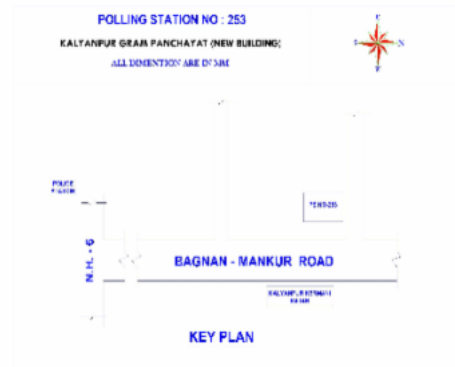

নির্বাচক নিবন্ধন আধিকারিকের স্বাক্ষর

Nazri Naksha

Google Map View

Polling Station Building Front View

Polling Station Front View

Cad View

Key MAP View

1 নাম : আনিসা খাতুন পিতার নাম : এরসাদ খাঁন বাড়ির নং : এন0002 বয়স : 28 লিঙ্গ : মহিলা	WEU1947357 ফটো উপলব্ধ	2 নাম : মমতাজবেগম স্বামীর নাম : রউপ বাড়ির নং : n0002 বয়স : 63 লিঙ্গ : মহিলা	WB/25/174/351157 ফটো উপলব্ধ	3 নাম : সেখ নজরুল ইসলাম পিতার নাম : সেখ আবদুল রৌউপ বাড়ির নং : n0002 বয়স : 47 লিঙ্গ : পুরুষ	DFM2939122 ফটো উপলব্ধ
4 নাম : মাসুদা বেগম স্বামীর নাম : সেখ নজরুল ইসলাম বাড়ির নং : n0002 বয়স : 32 লিঙ্গ : মহিলা	WEU1612068 ফটো উপলব্ধ	5 নাম : সেখ নূর হোসেন সেখ পিতার নাম : দেলোয়ার হোসেন সেখ বাড়ির নং : n0112 বয়স : 49 লিঙ্গ : পুরুষ	WEU2128296 ফটো উপলব্ধ	6 নাম : সামিমা বেগম স্বামীর নাম : সেখ নূরুল আমিন বাড়ির নং : n0112 বয়স : 42 লিঙ্গ : মহিলা	DFM2800514 ফটো উপলব্ধ
7 নাম : সেখ কামাল হোসেন পিতার নাম : দেলোয়ার হোসেন বাড়ির নং : n0112 বয়স : 37 লিঙ্গ : পুরুষ	DFM3015609 ফটো উপলব্ধ	8 নাম : সেখ নূরজামাল হোসেন পিতার নাম : সেখ দিলুয়ার হোসেন বাড়ির নং : n0112 বয়স : 34 লিঙ্গ : পুরুষ	WEU1415363 ফটো উপলব্ধ	9 নাম : সেখ আরিফুল উদ্দিন পিতার নাম : আনিসার উদ্দিন বাড়ির নং : n0113 বয়স : 40 লিঙ্গ : পুরুষ	DFM2939890 ফটো উপলব্ধ
10 নাম : আসগারআলি সেখ পিতার নাম : কাইজার সেখ বাড়ির নং : n0114 বয়স : 51 লিঙ্গ : পুরুষ	WB/25/174/351297 ফটো উপলব্ধ	11 নাম : মনিরা বেগম স্বামীর নাম : সেখ হাসান আলি বাড়ির নং : n0114 বয়স : 60 লিঙ্গ : মহিলা	DFM0597898 ফটো উপলব্ধ	12 নাম : সেখ আলতাফ হোসেন পিতার নাম : সেখ কাইসার আলি বাড়ির নং : n0114 বয়স : 56 লিঙ্গ : পুরুষ	DFM1580604 ফটো উপলব্ধ
13 নাম : সাহেরা বেগম স্বামীর নাম : সেখ আলতাফ হোসেন বাড়ির নং : n0114 বয়স : 45 লিঙ্গ : মহিলা	DFM2618783 ফটো উপলব্ধ	14 নাম : সেখ আবজল আলি পিতার নাম : সেখ কওসের আলি বাড়ির নং : n0114 বয়স : 53 লিঙ্গ : পুরুষ	WB/25/174/351384 ফটো উপলব্ধ	15 নাম : রূপশোনা খাতুন স্বামীর নাম : সেখ আসগার আলি বাড়ির নং : n0114 বয়স : 36 লিঙ্গ : মহিলা	DFM3086311 ফটো উপলব্ধ
16 নাম : সদ্দেমনমেশা স্বামীর নাম : সৈয়দ বাড়ির নং : n0115 বয়স : 69 লিঙ্গ : মহিলা	WB/25/174/351434 ফটো উপলব্ধ	17 নাম : সেকেন্দার সেখ পিতার নাম : সৈয়দ সেখ বাড়ির নং : n0115 বয়স : 54 লিঙ্গ : পুরুষ	WB/25/174/351155 ফটো উপলব্ধ	18 নাম : সেখ সেলিম পিতার নাম : সৈয়দ সেখ বাড়ির নং : n0115 বয়স : 51 লিঙ্গ : পুরুষ	WB/25/174/351163 ফটো উপলব্ধ
19 নাম : রেহেনা বেগম স্বামীর নাম : সেখ সেলিম বাড়ির নং : n0115 বয়স : 45 লিঙ্গ : মহিলা	WEU1802859 ফটো উপলব্ধ	20 নাম : আনজুরাবেগম স্বামীর নাম : সেকেন্দার বাড়ির নং : n0115 বয়স : 51 লিঙ্গ : মহিলা	WB/25/174/351148 ফটো উপলব্ধ	21 নাম : সেখ সামসেরআলি পিতার নাম : সেখ মোজাফর বাড়ির নং : n0116 বয়স : 51 লিঙ্গ : পুরুষ	WB/25/174/351100 ফটো উপলব্ধ
22 নাম : সাহানারা খাতুন স্বামীর নাম : সেখ সামসের আলি বাড়ির নং : n0116 বয়স : 50 লিঙ্গ : মহিলা	DFM2618080 ফটো উপলব্ধ	23 নাম : সোনিয়া বেগম স্বামীর নাম : সেখ মাসুজ জামাল বাড়ির নং : n0118 বয়স : 32 লিঙ্গ : মহিলা	WEU1723220 ফটো উপলব্ধ	24 নাম : সেখ আমেদুল আলি পিতার নাম : সেখ আকবর আলি বাড়ির নং : n0122 বয়স : 34 লিঙ্গ : পুরুষ	WEU1415371 ফটো উপলব্ধ
25 নাম : সেখ আরেফুল আলি পিতার নাম : সেখ আকবর আলি বাড়ির নং : n0122 বয়স : 36 লিঙ্গ : পুরুষ	WEU1316447 ফটো উপলব্ধ	26 নাম : হাফিজা বেগম স্বামীর নাম : আকবর আলি সেখ বাড়ির নং : n0122 বয়স : 60 লিঙ্গ : মহিলা	DFM2618130 ফটো উপলব্ধ	27 নাম : মাহুজা বেগম স্বামীর নাম : সেখ সামিদুল বাড়ির নং : n0153 বয়স : 44 লিঙ্গ : মহিলা	DFM2604783 ফটো উপলব্ধ
28 নাম : খোদেজা বেগম স্বামীর নাম : সাহারব বাড়ির নং : n0152 বয়স : 33 লিঙ্গ : মহিলা	WEU1613603 ফটো উপলব্ধ	29 নাম : মেহেবুবা খাতুন স্বামীর নাম : সেখ আবজাল আলি বাড়ির নং : n0150 বয়স : 41 লিঙ্গ : মহিলা	DFM3069937 ফটো উপলব্ধ	30 নাম : সহেলী বেরা (মেটে) স্বামীর নাম : কার্তিক বেরা বাড়ির নং : n0149 বয়স : 36 লিঙ্গ : মহিলা	WEU0896423 ফটো উপলব্ধ