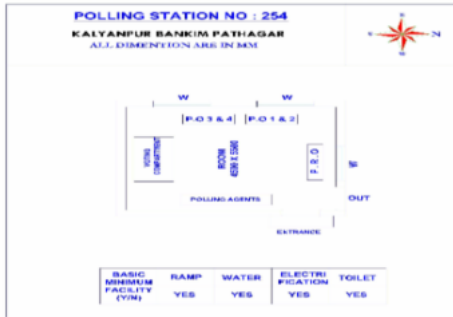

নির্বাচক নিবন্ধন আধিকারিকের স্বাক্ষর

Nazri Naksha

Google Map View

Polling Station Building Front View

Polling Station Front View

Cad View

Key MAP View

1	DFM2429470	নাম : মোঃ তোসলিমা বেগম (খাতুন) স্বামীর নাম: সেখ হবিবুর রহমান বাড়ির নং : n0273 বয়স : 40 লিঙ্গ : মহিলা	ফটো উপলব্ধ	2	WEU2666436	নাম : মোসলেমা বেগম স্বামীর নাম: সেখ সারাফত বাড়ির নং : n0244 বয়স : 53 লিঙ্গ : মহিলা	ফটো উপলব্ধ	3	WEU1723543	নাম : সেখ রোসতম আলি পিতার নাম: সেখ মোসলেম আলি বাড়ির নং : n0243 বয়স : 41 লিঙ্গ : পুরুষ	ফটো উপলব্ধ
4	WEU2676997	নাম : সেখ সারাফত পিতার নাম: সেখ মোজাফফার বাড়ির নং : n0243 বয়স : 56 লিঙ্গ : পুরুষ	ফটো উপলব্ধ	5	WEU1612480	নাম : পল্লবী চক্রবর্তী স্বামীর নাম: সুদীপ চক্রবর্তী বাড়ির নং : n0115 বয়স : 34 লিঙ্গ : মহিলা	ফটো উপলব্ধ	6	DFM2981397	নাম : সেখ সামিমউদ্দিন পিতার নাম: সেখ আব্দুল মতিন বাড়ির নং : n0073 বয়স : 42 লিঙ্গ : পুরুষ	ফটো উপলব্ধ
7	WB/25/174/369121	নাম : সেখ রিয়াজুল ইসলাম পিতার নাম: সেখ আব্দুল মতলেব বাড়ির নং : n0073 বয়স : 62 লিঙ্গ : পুরুষ	ফটো উপলব্ধ	8	WB/25/174/369156	নাম : সেখ আব্দুলমতিন পিতার নাম: মোতলেব বাড়ির নং : n0073 বয়স : 67 লিঙ্গ : পুরুষ	ফটো উপলব্ধ	9	DFM1201029	নাম : সেখ জাহাঙ্গীর পিতার নাম: সেখ কাসেম বাড়ির নং : n0072 বয়স : 53 লিঙ্গ : পুরুষ	ফটো উপলব্ধ
10	WB/25/174/369196	নাম : সেখ জাহানারাবেগম স্বামীর নাম: ইউনুস বাড়ির নং : n0070 বয়স : 72 লিঙ্গ : মহিলা	ফটো উপলব্ধ	11	WEU1803022	নাম : সাবানা খাতুন পিতার নাম: সেখ সরিফুল বাড়ির নং : n0068 বয়স : 32 লিঙ্গ : মহিলা	ফটো উপলব্ধ	12	WEU1612571	নাম : সেখ নওয়াজ সোরিফ পিতার নাম: সেখ রহমত আলি বাড়ির নং : n0067 বয়স : 32 লিঙ্গ : পুরুষ	ফটো উপলব্ধ
13	WEU1215110	নাম : সেখ সাকিল আহমেদ পিতার নাম: মহঃ ইলিয়াস বাড়ির নং : n0067 বয়স : 36 লিঙ্গ : পুরুষ	ফটো উপলব্ধ	14	DFM2804110	নাম : সেক সামিম আহমেদ পিতার নাম: মহঃ ইলিয়াস বাড়ির নং : n0067 বয়স : 39 লিঙ্গ : পুরুষ	ফটো উপলব্ধ	15	DFM2634061	নাম : সেখ সাবির আহমেদ পিতার নাম: সেখ মহঃ ইলিয়াস বাড়ির নং : n0067 বয়স : 41 লিঙ্গ : পুরুষ	ফটো উপলব্ধ
16	WEU1612498	নাম : তাজমিরা বেগম স্বামীর নাম: সেখ সাবির আহমেদ বাড়ির নং : n0067 বয়স : 41 লিঙ্গ : মহিলা	ফটো উপলব্ধ	17	WEU2676211	নাম : সামসুনেশা বেগম স্বামীর নাম: ইলিয়াস বাড়ির নং : n0067 বয়স : 58 লিঙ্গ : মহিলা	ফটো উপলব্ধ	18	WB/25/174/369533	নাম : সেখ নাসিমাখাতুন স্বামীর নাম: রহমত বাড়ির নং : n0067 বয়স : 57 লিঙ্গ : মহিলা	ফটো উপলব্ধ
19	WEU2732089	নাম : সেখ মনজুর হোসেন পিতার নাম: সৈয়দ বাড়ির নং : n0083 বয়স : 66 লিঙ্গ : পুরুষ	ফটো উপলব্ধ	20	WEU1723618	নাম : সেখ বিল্লালউদ্দিন পিতার নাম: সেখ হাসিবুর রহমান বাড়ির নং : n0082 বয়স : 34 লিঙ্গ : পুরুষ	ফটো উপলব্ধ	21	DFM2182137	নাম : রিজিয়া বেগম স্বামীর নাম: সেখ মাল্লান আলি বাড়ির নং : n0082 বয়স : 54 লিঙ্গ : মহিলা	ফটো উপলব্ধ
22	DFM2182129	নাম : সেখ মাল্লান আলি পিতার নাম: সেখ খাজেবুল বাড়ির নং : n0082 বয়স : 62 লিঙ্গ : পুরুষ	ফটো উপলব্ধ	23	DFM2831931	নাম : মায়ী কুন্ডু স্বামীর নাম: সুভাষ কুন্ডু বাড়ির নং : n0081 বয়স : 46 লিঙ্গ : মহিলা	ফটো উপলব্ধ	24	WB/25/174/369615	নাম : সেখ আর্জিনাবেগম স্বামীর নাম: আলিহোসেন বাড়ির নং : n0081 বয়স : 57 লিঙ্গ : মহিলা	ফটো উপলব্ধ
25	WB/25/174/369104	নাম : সেখ আলি হোসেন পিতার নাম: সেখ সৈয়দ হোসেন বাড়ির নং : n0081 বয়স : 71 লিঙ্গ : পুরুষ	ফটো উপলব্ধ	26	WEU1803121	নাম : সেখ সুনিত আহমেদ পিতার নাম: মহম্মদ সেলিম বাড়ির নং : n0080 বয়স : 29 লিঙ্গ : পুরুষ	ফটো উপলব্ধ	27	WB/25/174/369264	নাম : সেখ হবিবুর রহমান পিতার নাম: রসিদুল বাড়ির নং : n0080 বয়স : 50 লিঙ্গ : পুরুষ	ফটো উপলব্ধ
28	WEU1423672	নাম : রসিদা বেগম স্বামীর নাম: সেখ মুজিবুর রহমান বাড়ির নং : n0080 বয়স : 46 লিঙ্গ : মহিলা	ফটো উপলব্ধ	29	WB/25/174/369243	নাম : সেখ মুজিবুর রহমান পিতার নাম: সেখ রসিদুল আমিন বাড়ির নং : n0080 বয়স : 53 লিঙ্গ : পুরুষ	ফটো উপলব্ধ	30	WEU1803204	নাম : রৌশনী সুলতানা স্বামীর নাম: সেখ খাইরুল আনাম বাড়ির নং : n0079 বয়স : 40 লিঙ্গ : মহিলা	ফটো উপলব্ধ