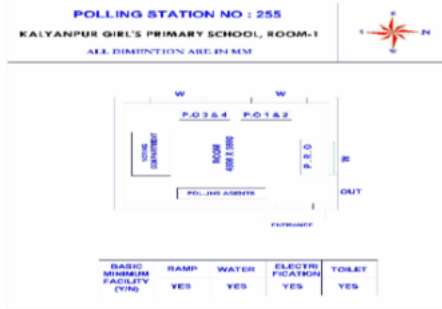

নির্বাচক নিবন্ধন আধিকারিকের স্বাক্ষর

Nazri Naksha

Google Map View

Polling Station Building Front View

Polling Station Front View

Cad View

Key MAP View

1 নাম : রফেজা বেগম স্বামীর নাম: সেখ নিসার আলি বাড়ির নং : এন000 বয়স : 38 লিঙ্গ : মহিলা	WEU1482595 ফটো উপলব্ধ	2 নাম : মমতাজ খাতুন পিতার নাম: সেখ মহিনুদ্দিন বাড়ির নং : n0166 বয়স : 31 লিঙ্গ : মহিলা	WEU1613009 ফটো উপলব্ধ	3 নাম : খাতুন সাবেরা স্বামীর নাম: মহিনুদ্দিন সাবেরা বাড়ির নং : n0166 বয়স : 53 লিঙ্গ : মহিলা	DFM2940567 ফটো উপলব্ধ
4 নাম : আনজুমা বেগম স্বামীর নাম: সেখ সাইফুদ্দিন বাড়ির নং : n0165 বয়স : 34 লিঙ্গ : মহিলা	WEU1613124 ফটো উপলব্ধ	5 নাম : সেখ সাইফুদ্দিন পিতার নাম: সেখ মনিরুদ্দিন বাড়ির নং : n0165 বয়স : 38 লিঙ্গ : পুরুষ	DFM2801389 ফটো উপলব্ধ	6 নাম : নাজরিন বেগম স্বামীর নাম: মহিবুল মোল্লা বাড়ির নং : n0204 বয়স : 37 লিঙ্গ : মহিলা	DFM2983690 ফটো উপলব্ধ
7 নাম : সধিগতা বেরা (বাকুলী) স্বামীর নাম: সোমনাথ বেরা বাড়ির নং : n0201 বয়স : 37 লিঙ্গ : মহিলা	DFM3020021 ফটো উপলব্ধ	8 নাম : রমিসা বেগম স্বামীর নাম: সেখ সাইদুল বাড়ির নং : n0200 বয়স : 41 লিঙ্গ : মহিলা	WEU1317510 ফটো উপলব্ধ	9 নাম : মানুয়ারা বেগম স্বামীর নাম: রহমত আলি মোল্লা বাড়ির নং : n0198 বয়স : 34 লিঙ্গ : মহিলা	WEU1724327 ফটো উপলব্ধ
10 নাম : সাহিদা বেগম স্বামীর নাম: সেখ জাহাঙ্গীর বাড়ির নং : n0197 বয়স : 38 লিঙ্গ : মহিলা	WEU1723873 ফটো উপলব্ধ	11 নাম : মনি বেগম স্বামীর নাম: আজাদ বাড়ির নং : n0192 বয়স : 44 লিঙ্গ : মহিলা	DFM2608685 ফটো উপলব্ধ	12 নাম : সেখ হসানত আলি পিতার নাম: সেখ সাহাজামাল বাড়ির নং : n0185 বয়স : 37 লিঙ্গ : পুরুষ	DFM3087210 ফটো উপলব্ধ
13 নাম : পারমিনা বেগম স্বামীর নাম: হাপিজুল ইসলাম বাড়ির নং : n0016 বয়স : 39 লিঙ্গ : মহিলা	WEU1316975 ফটো উপলব্ধ	14 নাম : তানজিলা বেগম স্বামীর নাম: আশারুল ইসলাম বাড়ির নং : n0016 বয়স : 41 লিঙ্গ : মহিলা	WEU1316967 ফটো উপলব্ধ	15 নাম : রীনা কাপড়ী (দাস) স্বামীর নাম: পিন্টু কাপড়ী বাড়ির নং : n0016 বয়স : 35 লিঙ্গ : মহিলা	YTZ0996686 ফটো উপলব্ধ
16 নাম : পিন্টু কাপড়ী পিতার নাম: ভদ্রেশ্বর কাপড়ী বাড়ির নং : n0016 বয়স : 42 লিঙ্গ : পুরুষ	DFM2619989 ফটো উপলব্ধ	17 নাম : ইসলাম আশারুল পিতার নাম: নুরজামাল আশারুল বাড়ির নং : n0016 বয়স : 50 লিঙ্গ : পুরুষ	WB/25/174/354252 ফটো উপলব্ধ	18 নাম : সেখ হাপিজুল ইসলাম পিতার নাম: সেখ নুরজামাল বাড়ির নং : n0016 বয়স : 52 লিঙ্গ : পুরুষ	WEU2641470 ফটো উপলব্ধ
19 নাম : সামিমা বেগম স্বামীর নাম: মেহেবুব আলি বাড়ির নং : n0015 বয়স : 31 লিঙ্গ : মহিলা	WEU1613249 ফটো উপলব্ধ	20 নাম : আলি আজাদ পিতার নাম: মোসলেম আজাদ বাড়ির নং : n0010 বয়স : 50 লিঙ্গ : পুরুষ	WB/25/174/354245 ফটো উপলব্ধ	21 নাম : তসলিমা বেগম স্বামীর নাম: সেখ আহম্মদ বাড়ির নং : n0009 বয়স : 43 লিঙ্গ : মহিলা	DFM2169936 ফটো উপলব্ধ
22 নাম : সুপ্রিয়া কাপড়ী স্বামীর নাম: চিত্তরঞ্জন কাপড়ী বাড়ির নং : n0153 বয়স : 41 লিঙ্গ : মহিলা	FTF2724441 ফটো উপলব্ধ	23 নাম : তোয়েবুল মোল্লা পিতার নাম: আলমগীর মোল্লা বাড়ির নং : n0153 বয়স : 33 লিঙ্গ : পুরুষ	WEU1627926 ফটো উপলব্ধ	24 নাম : তানজিলা বেগম স্বামীর নাম: সেখ আক্রাম আলি বাড়ির নং : n0048 বয়স : 41 লিঙ্গ : মহিলা	DFM2329068 ফটো উপলব্ধ
25 নাম : সেখ আক্রাম পিতার নাম: সেখ আক্তার আলি বাড়ির নং : n0142 বয়স : 46 লিঙ্গ : পুরুষ	DFM2169472 ফটো উপলব্ধ	26 নাম : সেখ আমিনুদ্দিন পিতার নাম: দাউদ আলি বাড়ির নং : n0168 বয়স : 50 লিঙ্গ : পুরুষ	DFM2940120 ফটো উপলব্ধ	27 নাম : সেখ আসফার আলি পিতার নাম: সেখ দাদ আলি বাড়ির নং : n0161 বয়স : 66 লিঙ্গ : পুরুষ	WB/25/174/354062 ফটো উপলব্ধ
28 নাম : নজরুল ইসলাম পিতার নাম: নুর জামাল বাড়ির নং : n0016 বয়স : 61 লিঙ্গ : পুরুষ	WB/25/174/354037 ফটো উপলব্ধ	29 নাম : সাহানারা বেগম স্বামীর নাম: সেখ ফারোজ আলি বাড়ির নং : n0207 বয়স : 39 লিঙ্গ : মহিলা	WEU1893429 ফটো উপলব্ধ	30 নাম : মনিজা বেগম স্বামীর নাম: সেখ আলি সেখ বাড়ির নং : n0188 বয়স : 35 লিঙ্গ : মহিলা	WEU1893346 ফটো উপলব্ধ