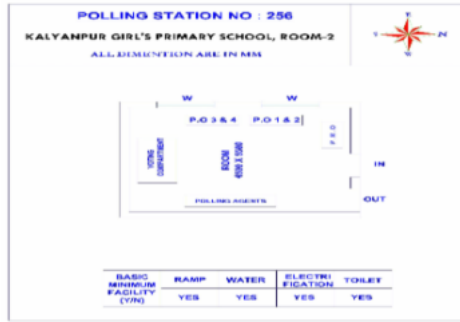

নির্বাচক নিবন্ধন আধিকারিকের স্বাক্ষর

Nazri Naksha

Google Map View

Polling Station Building Front View

Polling Station Front View

Cad View

Key MAP View

1	WEU1848340	নাম : সেরিনা খাতুন সেখ স্বামীর নাম: সেখ রফিকুল ইসলাম বাড়ির নং : এন000 বয়স : 33 লিঙ্গ : মহিলা	ফটো উপলব্ধ	2	WB/25/174/357358	নাম : নুরজাহান স্বামীর নাম: সরফুদ্দিন বাড়ির নং : n0028 বয়স : 71 লিঙ্গ : মহিলা	ফটো উপলব্ধ	3	DFM3018298	নাম : পাপিয়া আহমেদ স্বামীর নাম: সেখ আফসার আহমেদ বাড়ির নং : n0228 বয়স : 37 লিঙ্গ : মহিলা	ফটো উপলব্ধ
4	WEU1803527	নাম : সেখ গিয়াসুদ্দিন পিতার নাম: সেখ আলি হোসেন বাড়ির নং : n0226 বয়স : 29 লিঙ্গ : পুরুষ	ফটো উপলব্ধ	5	DFM2157030	নাম : গুলসনারা বেগম স্বামীর নাম: সেখ আলি হোসেন বাড়ির নং : n0226 বয়স : 50 লিঙ্গ : মহিলা	ফটো উপলব্ধ	6	DFM2598365	নাম : সেখ জিয়ারুল আলি পিতার নাম: সেখ গফুর বাড়ির নং : n0225 বয়স : 45 লিঙ্গ : পুরুষ	ফটো উপলব্ধ
7	WEU1724541	নাম : রুপসোনা বেগম স্বামীর নাম: সেখ আলচাঁদ বাড়ির নং : n0222 বয়স : 41 লিঙ্গ : মহিলা	ফটো উপলব্ধ	8	WEU1613421	নাম : সেখ আসগার আলি পিতার নাম: সেখ মুনসুর আলি বাড়ির নং : n0046 বয়স : 31 লিঙ্গ : পুরুষ	ফটো উপলব্ধ	9	WEU1239037	নাম : সেখ নূরসেলিম আলি পিতার নাম: সেখ নওসের আলি বাড়ির নং : n0046 বয়স : 36 লিঙ্গ : পুরুষ	ফটো উপলব্ধ
10	WEU1613447	নাম : সেখ সাবির আলি পিতার নাম: সেখ হাসমত আলি বাড়ির নং : n0046 বয়স : 31 লিঙ্গ : পুরুষ	ফটো উপলব্ধ	11	WEU1416221	নাম : সেখ সাদ্দাম আলি পিতার নাম: সেখ হাসমত আলি বাড়ির নং : n0046 বয়স : 35 লিঙ্গ : পুরুষ	ফটো উপলব্ধ	12	WB/25/174/357249	নাম : আনুয়ারা বেগম স্বামীর নাম: নওসের বাড়ির নং : n0046 বয়স : 66 লিঙ্গ : মহিলা	ফটো উপলব্ধ
13	DFM2801744	নাম : সেখ বাপি পিতার নাম: সেখ কওসের আলি বাড়ির নং : n0046 বয়স : 41 লিঙ্গ : পুরুষ	ফটো উপলব্ধ	14	DFM2801603	নাম : মিলি বেগম স্বামীর নাম: সেখ আব্দুল হামিদ বাড়ির নং : n0045 বয়স : 48 লিঙ্গ : মহিলা	ফটো উপলব্ধ	15	WB/25/174/357261	নাম : সুপ্রভা সাহা স্বামীর নাম: অশোক সাহা বাড়ির নং : n0045 বয়স : 61 লিঙ্গ : মহিলা	ফটো উপলব্ধ
16	DFM2171528	নাম : আনসুরা বেগম স্বামীর নাম: সেখ সারাকফত হোসেন বাড়ির নং : n0045 বয়স : 44 লিঙ্গ : মহিলা	ফটো উপলব্ধ	17	WEU2126589	নাম : সেখ সারাকফত হোসেন পিতার নাম: সেখ ইয়াকুব আলি বাড়ির নং : n0045 বয়স : 63 লিঙ্গ : পুরুষ	ফটো উপলব্ধ	18	WEU2126688	নাম : সেখ আব্দুল হাসান পিতার নাম: সেখ ইয়াকুব আলি বাড়ির নং : n0045 বয়স : 51 লিঙ্গ : পুরুষ	ফটো উপলব্ধ
19	WB/25/174/357319	নাম : সেখ আবদুলহামিদ পিতার নাম: ইয়াকুব বাড়ির নং : n0045 বয়স : 53 লিঙ্গ : পুরুষ	ফটো উপলব্ধ	20	WEU2126340	নাম : সেখ বদরুদ্দিন পিতার নাম: সেখ ওহাজুদ্দিন বাড়ির নং : n0029 বয়স : 86 লিঙ্গ : পুরুষ	ফটো উপলব্ধ	21	DFM2621613	নাম : সেখ ফরিজুদ্দিন পিতার নাম: সেখ সরফুদ্দিন বাড়ির নং : n0028 বয়স : 40 লিঙ্গ : পুরুষ	ফটো উপলব্ধ
22	DFM2940617	নাম : সেখ নাসিরউদ্দিন পিতার নাম: সেখ সরফুদ্দিন বাড়ির নং : n0028 বয়স : 43 লিঙ্গ : পুরুষ	ফটো উপলব্ধ	23	WEU1724426	নাম : সেখ আসাদুল পিতার নাম: সেখ আনসুরুল হোসেন বাড়ির নং : n0216 বয়স : 42 লিঙ্গ : পুরুষ	ফটো উপলব্ধ	24	DFM2801587	নাম : ফরিদা বেগম স্বামীর নাম: তাহের আলি বাড়ির নং : n0061 বয়স : 39 লিঙ্গ : মহিলা	ফটো উপলব্ধ
25	DFM2801579	নাম : তাহের আলি পিতার নাম: আনজার আলি বাড়ির নং : n0060 বয়স : 53 লিঙ্গ : পুরুষ	ফটো উপলব্ধ	26	DFM2801520	নাম : সেখ ইদরিশ আলি পিতার নাম: আব্দুল খালেক বাড়ির নং : n0057 বয়স : 38 লিঙ্গ : পুরুষ	ফটো উপলব্ধ	27	WEU2126027	নাম : হামেদা বেগম স্বামীর নাম: সেখ রবিয়াল হক বাড়ির নং : n0052 বয়স : 80 লিঙ্গ : মহিলা	ফটো উপলব্ধ
28	DFM2940625	নাম : জাবেদ সেখ পিতার নাম: মোজাম্মল সেখ বাড়ির নং : n0051 বয়স : 43 লিঙ্গ : পুরুষ	ফটো উপলব্ধ	29	WEU1613454	নাম : সামসেতারা বেগম স্বামীর নাম: সেখ মতিয়ার রহমান বাড়ির নং : n0051 বয়স : 39 লিঙ্গ : মহিলা	ফটো উপলব্ধ	30	WEU1416197	নাম : সেখ মতিয়ার রহমান পিতার নাম: সেখ মোজাম্মল হোসেন বাড়ির নং : n0051 বয়স : 43 লিঙ্গ : পুরুষ	ফটো উপলব্ধ