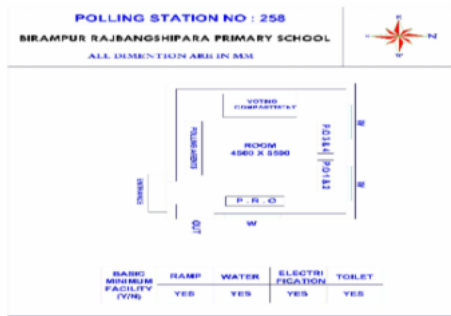

নির্বাচক নিবন্ধন আধিকারিকের স্বাক্ষর

Nazri Naksha

Google Map View

Polling Station Building Front View

Polling Station Front View

Cad View

Key MAP View

বিধানসভা নির্বাচনক্ষেত্রের নং, নাম : 181-আমতা
ভাগ নং, নাম : 1-বিরামপুর কালীতলা