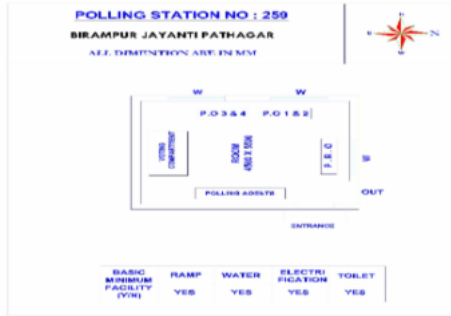

নির্বাচক তালিকা 2026 S25 পশ্চিমবঙ্গ

বিধানসভা নির্বাচনক্ষেত্রের নং, নাম ও সংরক্ষণের স্থিতি : 181 - আমতা (সাধারণ)		অংশ নং : 264			
বিধানসভা নির্বাচনক্ষেত্রটি যে লোকসভা নির্বাচনক্ষেত্রের / ক্ষেত্রসমূহের অন্তর্ভুক্ত তার নং, নাম ও সংরক্ষণ স্থিতি : 26 - উলুবেড়িয়া (সাধারণ)					
1. সংশোধনের পূর্ণ বিবরণ					
সংশোধনের বৎসর :	2026	নির্বাচক তালিকার পরিচিতি :			
ভিত্তি তারিখ :	01-01-2026	বিশেষ নিবিড় সংশোধনী ২০২৬-এর চূড়ান্ত ভোটার তালিকা			
সংশোধনের প্রকৃতি :	বিশেষ নিবিড় সংশোধনী 2026				
প্রকাশনার তারিখ :	28-02-2026				
2. অংশ ও নির্বাচনী এলাকার পূর্ণ বিবরণ :					
অংশের ভাগ নং ও নাম :					
1-বিরামপুর দক্ষিণপাড়া					
2-বিরামপুর পূর্বপাড়া					
3-বিরামপুর পঞ্চগননতলা					
	প্রধান শহর/গ্রাম	:	বিরামপুর		
	ওয়ার্ড	:			
	থানা	:	বাগনান		
	গ্রাম পঞ্চগায়েত	:	কল্যানপুর		
	ব্লক	:	বাগনান-1		
	মহকুমা	:	উলুবেড়িয়া		
	জেলা	:	হাওড়া		
	পিন	:	711303		
3. ভোট গ্রহন কেন্দ্রের পূর্ণ বিবরণ :					
ভোট গ্রহন কেন্দ্রের নং, নাম :		ভোট গ্রহন কেন্দ্রের শ্রেণী :		গ্রামীণ	
264 - বীরামপুর জয়ন্তী পাঠাগার		এই অংশে সহায়ক ভোটগ্রহন কেন্দ্রের সংখ্যা		0	
ভোট গ্রহন কেন্দ্রের ঠিকানা :		:			
বীরামপুর জয়ন্তী পাঠাগার, বিরামপুর					
4. নির্বাচকের সংখ্যা :					
প্রথম ক্রমিক নং	শেষ ক্রমিক নং	মোট সংখ্যা			
		পুরুষ	মহিলা	তৃতীয় লিঙ্গ	মোট
1	1053	531	522	0	1053

নির্বাচক নিবন্ধন আধিকারিকের স্বাক্ষর

Nazri Naksha

Google Map View

Polling Station Building Front View

Polling Station Front View

Cad View

Key MAP View

বিধানসভা নির্বাচনক্ষেত্রের নং, নাম : 181-আমতা
ভাগ নং, নাম : 1-বিরামপুর দক্ষিনপাড়া