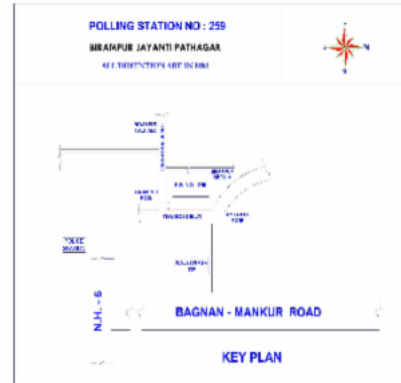

নির্বাচক তালিকা 2026 S25 পশ্চিমবঙ্গ

বিধানসভা নির্বাচনক্ষেত্রের নং, নাম ও সংরক্ষণের স্থিতি : 181 - আমতা (সাধারণ)		অংশ নং : 264			
বিধানসভা নির্বাচনক্ষেত্রটি যে লোকসভা নির্বাচনক্ষেত্রের / ক্ষেত্রসমূহের অন্তর্ভুক্ত তার নং, নাম ও সংরক্ষণ স্থিতি : 26 - উলুবেড়িয়া (সাধারণ)					
1. সংশোধনের পূর্ণ বিবরণ					
সংশোধনের বৎসর :	2026	নির্বাচক তালিকার পরিচিতি :			
ভিত্তি তারিখ :	01-01-2026	বিশেষ নিবিড় সংশোধনী ২০২৬-এর চূড়ান্ত ভোটার তালিকা			
সংশোধনের প্রকৃতি :	বিশেষ নিবিড় সংশোধনী 2026				
প্রকাশনার তারিখ :	28-02-2026				
2. অংশ ও নির্বাচনী এলাকার পূর্ণ বিবরণ :					
অংশের ভাগ নং ও নাম :					
1-বিরামপুর দক্ষিণপাড়া					
2-বিরামপুর পূর্বপাড়া					
3-বিরামপুর পঞ্চগননতলা					
	প্রধান শহর/গ্রাম	:	বিরামপুর		
	ওয়ার্ড	:			
	থানা	:	বাগনান		
	গ্রাম পঞ্চগায়েত	:	কল্যানপুর		
	ব্লক	:	বাগনান-1		
	মহকুমা	:	উলুবেড়িয়া		
	জেলা	:	হাওড়া		
	পিন	:	711303		
3. ভোট গ্রহন কেন্দ্রের পূর্ণ বিবরণ :					
ভোট গ্রহন কেন্দ্রের নং, নাম :		ভোট গ্রহন কেন্দ্রের শ্রেণী :		গ্রামীণ	
264 - বীরামপুর জয়ন্তী পাঠাগার		এই অংশে সহায়ক ভোটগ্রহন কেন্দ্রের সংখ্যা		0	
ভোট গ্রহন কেন্দ্রের ঠিকানা :		:			
বীরামপুর জয়ন্তী পাঠাগার, বিরামপুর					
4. নির্বাচকের সংখ্যা :					
প্রথম ক্রমিক নং	শেষ ক্রমিক নং	মোট সংখ্যা			
		পুরুষ	মহিলা	তৃতীয় লিঙ্গ	মোট
1	1053	531	522	0	1053

নির্বাচক নিবন্ধন আধিকারিকের স্বাক্ষর

Nazri Naksha

Google Map View

Polling Station Building Front View

Polling Station Front View

Cad View

Key MAP View

বিধানসভা নির্বাচনক্ষেত্রের নং, নাম : 181-আমতা
ভাগ নং, নাম : 1-বিরামপুর দক্ষিনপাড়া