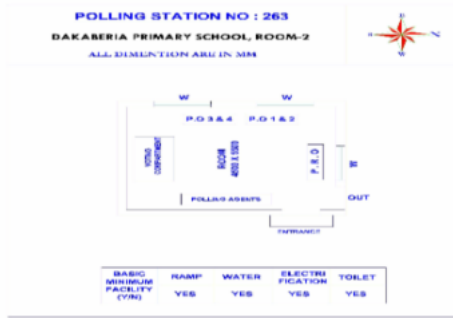

নির্বাচক নিবন্ধন আধিকারিকের স্বাক্ষর

Nazri Naksha

Google Map View

Polling Station Building Front View

Polling Station Front View

Cad View

Key MAP View

1 নাম : সুশান্ত খাঁড়া পিতার নাম: কার্তিকচন্দ্র খাঁড়া বাড়ির নং : n0104 বয়স : 41 লিঙ্গ : পুরুষ	DFM2691822 ফটো উপলব্ধ	2 নাম : কার্তিক কাঁজী মায়ের নাম: সুকুমার কাঁজী বাড়ির নং : n0104 বয়স : 44 লিঙ্গ : পুরুষ	DFM2237311 ফটো উপলব্ধ	3 নাম : টুমকী খাঁড়া স্বামীর নাম: সুশান্ত খাঁড়া বাড়ির নং : n0104 বয়স : 29 লিঙ্গ : মহিলা	WEU1895630 ফটো উপলব্ধ
4 নাম : সনকা কাঁজী স্বামীর নাম: সত্য কাঁজী বাড়ির নং : n0104 বয়স : 79 লিঙ্গ : মহিলা	WB/25/174/435471 ফটো উপলব্ধ	5 নাম : শ্রীমন্ত কাঁজী পিতার নাম: সুকুমার কাঁজী বাড়ির নং : n0104 বয়স : 35 লিঙ্গ : পুরুষ	WEU1217033 ফটো উপলব্ধ	6 নাম : লক্ষ্মীরানী কাঁজী স্বামীর নাম: কার্তিক কাঁজী বাড়ির নং : n0104 বয়স : 26 লিঙ্গ : মহিলা	WEU2009504 ফটো উপলব্ধ
7 নাম : দুর্গা কাঁজী স্বামীর নাম: সুকুমার কাঁজী বাড়ির নং : n0104 বয়স : 63 লিঙ্গ : মহিলা	WB/25/174/435472 ফটো উপলব্ধ	8 নাম : সুস্মিতা কাঁজী স্বামীর নাম: শ্রীমন্ত কাঁজী বাড়ির নং : এন0104 বয়স : 25 লিঙ্গ : মহিলা	TXV1591700 ফটো উপলব্ধ	9 নাম : মল্লিকা মন্ডল সেনাপতি স্বামীর নাম: সাগর সেনাপতি বাড়ির নং : এন000 বয়স : 22 লিঙ্গ : মহিলা	XTV2337178 ফটো উপলব্ধ
10 নাম : নন্দরানী কাঁজী স্বামীর নাম: উত্তম কাঁজী বাড়ির নং : n0106 বয়স : 53 লিঙ্গ : মহিলা	WB/25/174/435010 ফটো উপলব্ধ	11 নাম : দুলাল কাঁজী পিতার নাম: উত্তম কাঁজী বাড়ির নং : n0106 বয়স : 30 লিঙ্গ : পুরুষ	WEU1726769 ফটো উপলব্ধ	12 নাম : সুকুমার খাঁড়া পিতার নাম: রনজিত খাঁড়া বাড়ির নং : n0039 বয়স : 48 লিঙ্গ : পুরুষ	DFM2237360 ফটো উপলব্ধ
13 নাম : পুতুল খাঁড়া স্বামীর নাম: প্রশান্ত খাঁড়া বাড়ির নং : n0039 বয়স : 48 লিঙ্গ : মহিলা	DFM1577824 ফটো উপলব্ধ	14 নাম : রবীন্দ্রনাথ খাঁড়া পিতার নাম: কার্তিক খাঁড়া বাড়ির নং : n0109 বয়স : 43 লিঙ্গ : পুরুষ	DFM2691830 ফটো উপলব্ধ	15 নাম : শংকরী খাঁড়া স্বামীর নাম: রবীন্দ্রনাথ খাঁড়া বাড়ির নং : n0109 বয়স : 44 লিঙ্গ : মহিলা	WEU1217116 ফটো উপলব্ধ
16 নাম : কমলা খাঁড়া স্বামীর নাম: কার্তিক খাঁড়া বাড়ির নং : n0113 বয়স : 56 লিঙ্গ : মহিলা	WB/25/174/435141 ফটো উপলব্ধ	17 নাম : মিতা খাঁড়া স্বামীর নাম: সঞ্জয় খাঁড়া বাড়ির নং : n0111 বয়স : 32 লিঙ্গ : মহিলা	WEU1615871 ফটো উপলব্ধ	18 নাম : সঞ্জয় খাঁড়া পিতার নাম: বাদল খাঁড়া বাড়ির নং : n0111 বয়স : 37 লিঙ্গ : পুরুষ	WEU1080357 ফটো উপলব্ধ
19 নাম : পম্পা খাঁড়া স্বামীর নাম: সমীর খাঁড়া বাড়ির নং : n0039 বয়স : 44 লিঙ্গ : মহিলা	WEU1217082 ফটো উপলব্ধ	20 নাম : সমীর খাঁড়া পিতার নাম: রঞ্জিত খাঁড়া বাড়ির নং : n0039 বয়স : 46 লিঙ্গ : পুরুষ	DFM2691863 ফটো উপলব্ধ	21 নাম : সমীর খাঁড়া পিতার নাম: প্রশান্ত খাঁড়া বাড়ির নং : n0137 বয়স : 27 লিঙ্গ : পুরুষ	WEU1961267 ফটো উপলব্ধ
22 নাম : অসিমা খাঁড়া স্বামীর নাম: বাদল চন্দ্র খাঁড়া বাড়ির নং : n0038 বয়স : 53 লিঙ্গ : মহিলা	WB/25/174/435142 ফটো উপলব্ধ	23 নাম : প্রশান্ত খাঁড়া পিতার নাম: রনজিত খাঁড়া বাড়ির নং : n0039 বয়স : 49 লিঙ্গ : পুরুষ	WB/25/174/435302 ফটো উপলব্ধ	24 নাম : বাদল খাঁড়া পিতার নাম: সতীশ খাঁড়া বাড়ির নং : n0111 বয়স : 62 লিঙ্গ : পুরুষ	WB/25/174/435057 ফটো উপলব্ধ
25 নাম : সুস্মিতা খাঁড়া পিতার নাম: প্রশান্ত খাঁড়া বাড়ির নং : N0039 বয়স : 24 লিঙ্গ : মহিলা	WEU2337954 ফটো উপলব্ধ	26 নাম : গঙ্গা গুছাইত স্বামীর নাম: সমর গুছাইত বাড়ির নং : এন0170 বয়স : 44 লিঙ্গ : মহিলা	NCL0641654 ফটো উপলব্ধ	27 নাম : সমর গুছাইত পিতার নাম: রামপদ গুছাইত বাড়ির নং : n0171 বয়স : 52 লিঙ্গ : পুরুষ	WB/25/174/522560 ফটো উপলব্ধ
28 নাম : সঞ্জয় জানা পিতার নাম: শম্ভু জানা বাড়ির নং : n0063 বয়স : 28 লিঙ্গ : পুরুষ	WEU1911759 ফটো উপলব্ধ	29 নাম : মনি জানা স্বামীর নাম: যষ্ঠী জানা বাড়ির নং : n0148 বয়স : 27 লিঙ্গ : মহিলা	WEU1961374 ফটো উপলব্ধ	30 নাম : মালা জানা স্বামীর নাম: দেবশীষ জানা বাড়ির নং : n0157 বয়স : 28 লিঙ্গ : মহিলা	WEU1986447 ফটো উপলব্ধ