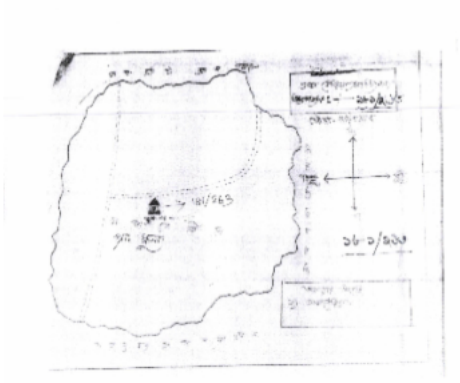

নির্বাচক নিবন্ধন আধিকারিকের স্বাক্ষর

Nazri Naksha

Google Map View

Polling Station Building Front View

Polling Station Front View

Cad View

Key MAP View

1 নাম : সুশান্ত খাঁড়া পিতার নাম: কার্তিকচন্দ্র খাঁড়া বাড়ির নং : n0104 বয়স : 41 লিঙ্গ : পুরুষ	DFM2691822 ফটো উপলব্ধ	2 নাম : কার্তিক কাঁজী মায়ের নাম: সুকুমার কাঁজী বাড়ির নং : n0104 বয়স : 44 লিঙ্গ : পুরুষ	DFM2237311 ফটো উপলব্ধ	3 নাম : টুমকী খাঁড়া স্বামীর নাম: সুশান্ত খাঁড়া বাড়ির নং : n0104 বয়স : 29 লিঙ্গ : মহিলা	WEU1895630 ফটো উপলব্ধ
4 নাম : সনকা কাঁজী স্বামীর নাম: সত্য কাঁজী বাড়ির নং : n0104 বয়স : 79 লিঙ্গ : মহিলা	WB/25/174/435471 ফটো উপলব্ধ	5 নাম : শ্রীমন্ত কাঁজী পিতার নাম: সুকুমার কাঁজী বাড়ির নং : n0104 বয়স : 35 লিঙ্গ : পুরুষ	WEU1217033 ফটো উপলব্ধ	6 নাম : লক্ষ্মীরানী কাঁজী স্বামীর নাম: কার্তিক কাঁজী বাড়ির নং : n0104 বয়স : 26 লিঙ্গ : মহিলা	WEU2009504 ফটো উপলব্ধ
7 নাম : দুর্গা কাঁজী স্বামীর নাম: সুকুমার কাঁজী বাড়ির নং : n0104 বয়স : 63 লিঙ্গ : মহিলা	WB/25/174/435472 ফটো উপলব্ধ	8 নাম : সুস্মিতা কাঁজী স্বামীর নাম: শ্রীমন্ত কাঁজী বাড়ির নং : এন0104 বয়স : 25 লিঙ্গ : মহিলা	TXV1591700 ফটো উপলব্ধ	9 নাম : মল্লিকা মন্ডল সেনাপতি স্বামীর নাম: সাগর সেনাপতি বাড়ির নং : এন000 বয়স : 22 লিঙ্গ : মহিলা	XTV2337178 ফটো উপলব্ধ
10 নাম : নন্দরানী কাঁজী স্বামীর নাম: উত্তম কাঁজী বাড়ির নং : n0106 বয়স : 53 লিঙ্গ : মহিলা	WB/25/174/435010 ফটো উপলব্ধ	11 নাম : দুলাল কাঁজী পিতার নাম: উত্তম কাঁজী বাড়ির নং : n0106 বয়স : 30 লিঙ্গ : পুরুষ	WEU1726769 ফটো উপলব্ধ	12 নাম : সুকুমার খাঁড়া পিতার নাম: রনজিত খাঁড়া বাড়ির নং : n0039 বয়স : 48 লিঙ্গ : পুরুষ	DFM2237360 ফটো উপলব্ধ
13 নাম : পুতুল খাঁড়া স্বামীর নাম: প্রশান্ত খাঁড়া বাড়ির নং : n0039 বয়স : 48 লিঙ্গ : মহিলা	DFM1577824 ফটো উপলব্ধ	14 নাম : রবীন্দ্রনাথ খাঁড়া পিতার নাম: কার্তিক খাঁড়া বাড়ির নং : n0109 বয়স : 43 লিঙ্গ : পুরুষ	DFM2691830 ফটো উপলব্ধ	15 নাম : শংকরী খাঁড়া স্বামীর নাম: রবীন্দ্রনাথ খাঁড়া বাড়ির নং : n0109 বয়স : 44 লিঙ্গ : মহিলা	WEU1217116 ফটো উপলব্ধ
16 নাম : কমলা খাঁড়া স্বামীর নাম: কার্তিক খাঁড়া বাড়ির নং : n0113 বয়স : 56 লিঙ্গ : মহিলা	WB/25/174/435141 ফটো উপলব্ধ	17 নাম : মিতা খাঁড়া স্বামীর নাম: সঞ্জয় খাঁড়া বাড়ির নং : n0111 বয়স : 32 লিঙ্গ : মহিলা	WEU1615871 ফটো উপলব্ধ	18 নাম : সঞ্জয় খাঁড়া পিতার নাম: বাদল খাঁড়া বাড়ির নং : n0111 বয়স : 37 লিঙ্গ : পুরুষ	WEU1080357 ফটো উপলব্ধ
19 নাম : পম্পা খাঁড়া স্বামীর নাম: সমীর খাঁড়া বাড়ির নং : n0039 বয়স : 44 লিঙ্গ : মহিলা	WEU1217082 ফটো উপলব্ধ	20 নাম : সমীর খাঁড়া পিতার নাম: রঞ্জিত খাঁড়া বাড়ির নং : n0039 বয়স : 46 লিঙ্গ : পুরুষ	DFM2691863 ফটো উপলব্ধ	21 নাম : সমীর খাঁড়া পিতার নাম: প্রশান্ত খাঁড়া বাড়ির নং : n0137 বয়স : 27 লিঙ্গ : পুরুষ	WEU1961267 ফটো উপলব্ধ
22 নাম : অসিমা খাঁড়া স্বামীর নাম: বাদল চন্দ্র খাঁড়া বাড়ির নং : n0038 বয়স : 53 লিঙ্গ : মহিলা	WB/25/174/435142 ফটো উপলব্ধ	23 নাম : প্রশান্ত খাঁড়া পিতার নাম: রনজিত খাঁড়া বাড়ির নং : n0039 বয়স : 49 লিঙ্গ : পুরুষ	WB/25/174/435302 ফটো উপলব্ধ	24 নাম : বাদল খাঁড়া পিতার নাম: সতীশ খাঁড়া বাড়ির নং : n0111 বয়স : 62 লিঙ্গ : পুরুষ	WB/25/174/435057 ফটো উপলব্ধ
25 নাম : সুস্মিতা খাঁড়া পিতার নাম: প্রশান্ত খাঁড়া বাড়ির নং : N0039 বয়স : 24 লিঙ্গ : মহিলা	WEU2337954 ফটো উপলব্ধ	26 নাম : গঙ্গা গুছাইত স্বামীর নাম: সমর গুছাইত বাড়ির নং : এন0170 বয়স : 44 লিঙ্গ : মহিলা	NCL0641654 ফটো উপলব্ধ	27 নাম : সমর গুছাইত পিতার নাম: রামপদ গুছাইত বাড়ির নং : n0171 বয়স : 52 লিঙ্গ : পুরুষ	WB/25/174/522560 ফটো উপলব্ধ
28 নাম : সঞ্জয় জানা পিতার নাম: শম্ভু জানা বাড়ির নং : n0063 বয়স : 28 লিঙ্গ : পুরুষ	WEU1911759 ফটো উপলব্ধ	29 নাম : মনি জানা স্বামীর নাম: যষ্ঠী জানা বাড়ির নং : n0148 বয়স : 27 লিঙ্গ : মহিলা	WEU1961374 ফটো উপলব্ধ	30 নাম : মালা জানা স্বামীর নাম: দেবশীষ জানা বাড়ির নং : n0157 বয়স : 28 লিঙ্গ : মহিলা	WEU1986447 ফটো উপলব্ধ