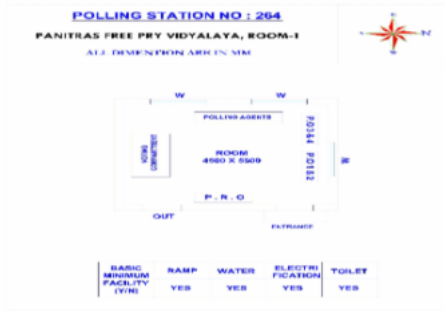

নির্বাচক নিবন্ধন আধিকারিকের স্বাক্ষর

Nazri Naksha

Google Map View

Polling Station Building Front View

Polling Station Front View

Cad View

Key MAP View

1 নাম : অপর্ণা সামন্ত (পাঁজা) স্বামীর নাম: গৌতম সামন্ত বাড়ির নং : n0154 বয়স : 47 লিঙ্গ : মহিলা	DFM2689339 ফটো উপলব্ধ	2 নাম : মানসী সামন্ত(হাঁড়া) স্বামীর নাম: অচিন্তা সামন্ত বাড়ির নং : n0164 বয়স : 30 লিঙ্গ : মহিলা	WEU1804376 ফটো উপলব্ধ	3 নাম : অষ্ট কারক পিতার নাম: তারাপদ কারক বাড়ির নং : n0067 বয়স : 49 লিঙ্গ : পুরুষ	WB/25/174/438004 ফটো উপলব্ধ
4 নাম : জহর কারক পিতার নাম: তারাপদ কারক বাড়ির নং : n0067 বয়স : 68 লিঙ্গ : পুরুষ	WB/25/174/438446 ফটো উপলব্ধ	5 নাম : পীযুষ কারক পিতার নাম: মদন মোহন কারক বাড়ির নং : n0067 বয়স : 34 লিঙ্গ : পুরুষ	WEU1319748 ফটো উপলব্ধ	6 নাম : দেবশীষ কারক পিতার নাম: হিরু কারক বাড়ির নং : n0067 বয়স : 38 লিঙ্গ : পুরুষ	DFM2816809 ফটো উপলব্ধ
7 নাম : সোমা চক্রবর্তী স্বামীর নাম: রঘুনাথ চক্রবর্তী বাড়ির নং : n0067 বয়স : 47 লিঙ্গ : মহিলা	DFM3100849 ফটো উপলব্ধ	8 নাম : প্রনব কারক পিতার নাম: মদন কারক বাড়ির নং : n0067 বয়স : 34 লিঙ্গ : পুরুষ	WEU1417500 ফটো উপলব্ধ	9 নাম : তাপসী কারক স্বামীর নাম: মদন কারক বাড়ির নং : n0067 বয়স : 57 লিঙ্গ : মহিলা	WB/25/174/438229 ফটো উপলব্ধ
10 নাম : লক্ষী কারক স্বামীর নাম: হীরু কারক বাড়ির নং : n0067 বয়স : 61 লিঙ্গ : মহিলা	WB/25/174/438227 ফটো উপলব্ধ	11 নাম : মলি কারক স্বামীর নাম: অষ্ট কারক বাড়ির নং : n0067 বয়স : 43 লিঙ্গ : মহিলা	DFM2816650 ফটো উপলব্ধ	12 নাম : মনু কারক পিতার নাম: তারাপদ কারক বাড়ির নং : n0067 বয়স : 59 লিঙ্গ : পুরুষ	WB/25/174/438461 ফটো উপলব্ধ
13 নাম : রমা কারক স্বামীর নাম: জহর কারক বাড়ির নং : n0067 বয়স : 60 লিঙ্গ : মহিলা	WB/25/174/438226 ফটো উপলব্ধ	14 নাম : সুমনা সাঁতরা কারক স্বামীর নাম: দেবশীষ কারক বাড়ির নং : N0067 বয়স : 24 লিঙ্গ : মহিলা	WEU2338077 ফটো উপলব্ধ	15 নাম : কুন্তলিকা কারক স্বামীর নাম: সুভাশিষ কারক বাড়ির নং : এন0067 বয়স : 25 লিঙ্গ : মহিলা	NCL1802784 ফটো উপলব্ধ
16 নাম : সুভাশিষ কারক পিতার নাম: হিরু কারক বাড়ির নং : 181 বয়স : 36 লিঙ্গ : পুরুষ	WEU1217223 ফটো উপলব্ধ	17 নাম : মামনী কারক স্বামীর নাম: মনু কারক বাড়ির নং : n0067 বয়স : 36 লিঙ্গ : মহিলা	WEU1616093 ফটো উপলব্ধ	18 নাম : সীমা খাঁড়া স্বামীর নাম: শরৎ খাঁড়া বাড়ির নং : n0099 বয়স : 33 লিঙ্গ : মহিলা	WEU1895929 ফটো উপলব্ধ
19 নাম : নিমাই খাঁড়া পিতার নাম: শীতল খাঁড়া বাড়ির নং : n0099 বয়স : 79 লিঙ্গ : পুরুষ	WB/25/174/438296 ফটো উপলব্ধ	20 নাম : মনু খাঁড়া স্বামীর নাম: বিশ্বনাথ খাঁড়া বাড়ির নং : n0099 বয়স : 31 লিঙ্গ : মহিলা	WEU1805035 ফটো উপলব্ধ	21 নাম : শরৎ খাঁড়া পিতার নাম: নিমাই খাঁড়া বাড়ির নং : n0099 বয়স : 50 লিঙ্গ : পুরুষ	WB/25/174/438190 ফটো উপলব্ধ
22 নাম : পূর্ণিমা সামন্ত স্বামীর নাম: হিরু সামন্ত বাড়ির নং : n0049 বয়স : 37 লিঙ্গ : মহিলা	WEU1217231 ফটো উপলব্ধ	23 নাম : কমল সামন্ত পিতার নাম: হরলাল সামন্ত বাড়ির নং : n0049 বয়স : 50 লিঙ্গ : পুরুষ	WB/25/174/438276 ফটো উপলব্ধ	24 নাম : মীতা সামন্ত স্বামীর নাম: কমল সামন্ত বাড়ির নং : n0049 বয়স : 40 লিঙ্গ : মহিলা	DFM3028941 ফটো উপলব্ধ
25 নাম : লক্ষী সামন্ত স্বামীর নাম: গৌরহরি সামন্ত বাড়ির নং : n0049 বয়স : 61 লিঙ্গ : মহিলা	WB/25/174/438217 ফটো উপলব্ধ	26 নাম : রনজিৎ সামন্ত মায়ের নাম: লক্ষী সামন্ত বাড়ির নং : n0049 বয়স : 34 লিঙ্গ : পুরুষ	WEU1616085 ফটো উপলব্ধ	27 নাম : সান্তনা গুছাইত স্বামীর নাম: কমল গুছাইত বাড়ির নং : n0049 বয়স : 52 লিঙ্গ : মহিলা	WB/25/174/438216 ফটো উপলব্ধ
28 নাম : বিমল সামন্ত পিতার নাম: হরলাল সামন্ত বাড়ির নং : n0049 বয়স : 55 লিঙ্গ : পুরুষ	DFM0765081 ফটো উপলব্ধ	29 নাম : মানিক সামন্ত পিতার নাম: হরলাল সামন্ত বাড়ির নং : n0049 বয়স : 48 লিঙ্গ : পুরুষ	DFM1576503 ফটো উপলব্ধ	30 নাম : সুসিতা গুছাইত পিতার নাম: কমল গুছাইত বাড়ির নং : এন0049 বয়স : 21 লিঙ্গ : মহিলা	WEU2583979 ফটো উপলব্ধ