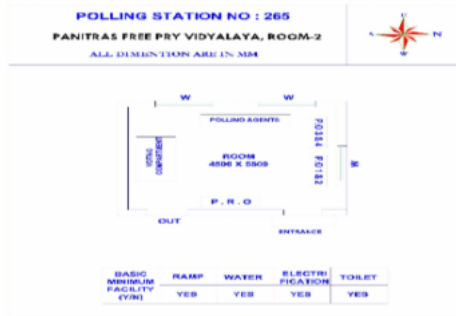

নির্বাচক নিবন্ধন আধিকারিকের স্বাক্ষর

Nazri Naksha

Google Map View

Polling Station Building Front View

Polling Station Front View

Cad View

Key MAP View

1 নাম : আশা কাউর স্বামীর নাম: সৎনাম সিং বাড়ির নং : n0188 বয়স : 33 লিঙ্গ : মহিলা	WEU1896059 ফটো উপলব্ধ	2 নাম : বর্ণালী বেরা (মামা) স্বামীর নাম: বাবল বেরা বাড়ির নং : n0177 বয়স : 41 লিঙ্গ : মহিলা	DFM2330231 ফটো উপলব্ধ	3 নাম : ময়না দাস (কর) স্বামীর নাম: সুভাষ কর বাড়ির নং : n0175 বয়স : 42 লিঙ্গ : মহিলা	WEU1727163 ফটো উপলব্ধ
4 নাম : বর্ণা সাউ (ঈশ্বর) স্বামীর নাম: জগদীশ সাউ বাড়ির নং : n0199 বয়স : 51 লিঙ্গ : মহিলা	WB/25/174/372323 ফটো উপলব্ধ	5 নাম : মমতা আচার্য্য স্বামীর নাম: সুপ্রকাশ মন্ডল বাড়ির নং : এন000 বয়স : 36 লিঙ্গ : মহিলা	WEU2499028 ফটো উপলব্ধ	6 নাম : বন্দনা কুন্ডার স্বামীর নাম: সুব্রত কুন্ডার বাড়ির নং : n0184 বয়স : 38 লিঙ্গ : মহিলা	WEU1895952 ফটো উপলব্ধ
7 নাম : সুব্রত কুন্ডার পিতার নাম: শচিন্দ্র নাথ কুন্ডার বাড়ির নং : n0184 বয়স : 42 লিঙ্গ : পুরুষ	WEU1819481 ফটো উপলব্ধ	8 নাম : রিতীকা কুণ্ডু পিতার নাম: অমিয় কুণ্ডু বাড়ির নং : এন0081 বয়স : 24 লিঙ্গ : মহিলা	WEU2375814 ফটো উপলব্ধ	9 নাম : দীপক চন্দ্র কুমড়া পিতার নাম: পরেশ কুমড়া বাড়ির নং : n0001 বয়স : 54 লিঙ্গ : পুরুষ	DFM3029048 ফটো উপলব্ধ
10 নাম : সধিতা কর স্বামীর নাম: পাপু কর বাড়ির নং : এন001 বয়স : 30 লিঙ্গ : মহিলা	WEU1804970 ফটো উপলব্ধ	11 নাম : পূর্ণিমা কুমড়া স্বামীর নাম: দীপক চন্দ্র কুমড়া বাড়ির নং : n0009 বয়স : 49 লিঙ্গ : মহিলা	DFM3029055 ফটো উপলব্ধ	12 নাম : রনজয় কুমড়া পিতার নাম: দীপক চন্দ্র কুমড়া বাড়ির নং : n0205 বয়স : 27 লিঙ্গ : পুরুষ	WEU1961499 ফটো উপলব্ধ
13 নাম : চন্দ্রীমা কর পিতার নাম: প্রদীপ কর বাড়ির নং : এন0002 বয়স : 23 লিঙ্গ : মহিলা	WEU2375848 ফটো উপলব্ধ	14 নাম : অমিত কর পিতার নাম: হারু কর বাড়ির নং : এন0004 বয়স : 23 লিঙ্গ : পুরুষ	WEU2375897 ফটো উপলব্ধ	15 নাম : কমলা কর স্বামীর নাম: লক্ষন কর বাড়ির নং : n0003 বয়স : 77 লিঙ্গ : মহিলা	DFM2687903 ফটো উপলব্ধ
16 নাম : প্রমিত কর পিতার নাম: প্রদীপ কর বাড়ির নং : N0000 বয়স : 24 লিঙ্গ : পুরুষ	WEU2338200 ফটো উপলব্ধ	17 নাম : কাকুলী কর স্বামীর নাম: দেবনাথ কর বাড়ির নং : n0003 বয়স : 54 লিঙ্গ : মহিলা	DFM2244143 ফটো উপলব্ধ	18 নাম : পিন্টু কর পিতার নাম: লক্ষন কর বাড়ির নং : n0003 বয়স : 59 লিঙ্গ : পুরুষ	WEU2362978 ফটো উপলব্ধ
19 নাম : দেবনাথ কর পিতার নাম: লক্ষন কর বাড়ির নং : n0003 বয়স : 61 লিঙ্গ : পুরুষ	DFM2687911 ফটো উপলব্ধ	20 নাম : সুভাষ কর পিতার নাম: লক্ষন কর বাড়ির নং : n0003 বয়স : 55 লিঙ্গ : পুরুষ	WB/25/174/441342 ফটো উপলব্ধ	21 নাম : সঙ্গীতা কর পিতার নাম: শ্যামল কর বাড়ির নং : এন000 বয়স : 21 লিঙ্গ : মহিলা	WEU2584068 ফটো উপলব্ধ
22 নাম : দেবালীনা কর পিতার নাম: দেবনাথ কর বাড়ির নং : এন0003 বয়স : 22 লিঙ্গ : মহিলা	WEU2498863 ফটো উপলব্ধ	23 নাম : পাপু কর পিতার নাম: হারু কর বাড়ির নং : n0181 বয়স : 37 লিঙ্গ : পুরুষ	WEU1217207 ফটো উপলব্ধ	24 নাম : সোমা কর স্বামীর নাম: চাঁদু কর বাড়ির নং : n0004 বয়স : 37 লিঙ্গ : মহিলা	DFM3100880 ফটো উপলব্ধ
25 নাম : ললিতা কর স্বামীর নাম: শ্যামল কর বাড়ির নং : n0004 বয়স : 43 লিঙ্গ : মহিলা	DFM3100906 ফটো উপলব্ধ	26 নাম : শ্যামল কর পিতার নাম: পঞ্চানন কর বাড়ির নং : n0004 বয়স : 51 লিঙ্গ : পুরুষ	WEU2137529 ফটো উপলব্ধ	27 নাম : পদ্মারানী কর স্বামীর নাম: হারু কর বাড়ির নং : n0004 বয়স : 53 লিঙ্গ : মহিলা	DFM1577774 ফটো উপলব্ধ
28 নাম : হারু কর পিতার নাম: পঞ্চানন কর বাড়ির নং : n0004 বয়স : 57 লিঙ্গ : পুরুষ	DFM1577477 ফটো উপলব্ধ	29 নাম : আঙ্গুর কর স্বামীর নাম: পঞ্চানন কর বাড়ির নং : n0004 বয়স : 76 লিঙ্গ : মহিলা	DFM2687929 ফটো উপলব্ধ	30 নাম : পঞ্চানন কর পিতার নাম: নিরাপদ কর বাড়ির নং : এন0004 বয়স : 90 লিঙ্গ : পুরুষ	WEU2137578 ফটো উপলব্ধ