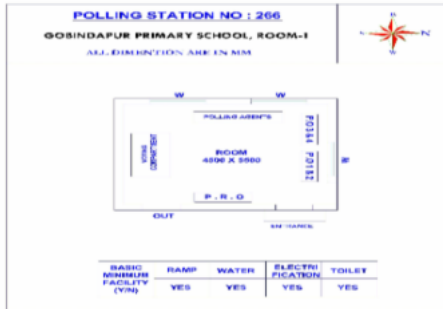

নির্বাচক নিবন্ধন আধিকারিকের স্বাক্ষর

Nazri Naksha

Google Map View

Polling Station Building Front View

Polling Station Front View

Cad View

Key MAP View

1 নাম : সুমিত্রা ধাড়া স্বামীর নাম: শিবু ধাড়া বাড়ির নং : n0081 বয়স : 48 লিঙ্গ : মহিলা	DFM2960573 ফটো উপলব্ধ	2 নাম : শিবু ধাড়া পিতার নাম: গদাধর ধাড়া বাড়ির নং : n0081 বয়স : 52 লিঙ্গ : পুরুষ	WEU2611317 ফটো উপলব্ধ	3 নাম : মধুমিতা ব্যানার্জী স্বামীর নাম: তনয় ব্যানার্জী বাড়ির নং : n0136 বয়স : 30 লিঙ্গ : মহিলা	WEU1721455 ফটো উপলব্ধ
4 নাম : শুভজীৎ ধাড়া পিতার নাম: শিবনাথ ধাড়া বাড়ির নং : এন0081 বয়স : 22 লিঙ্গ : পুরুষ	WEU2499051 ফটো উপলব্ধ	5 নাম : মনি আদক স্বামীর নাম: অস্ট আদক বাড়ির নং : এন0098 বয়স : 23 লিঙ্গ : মহিলা	WEU2433944 ফটো উপলব্ধ	6 নাম : লক্ষ্মী দাস আদক স্বামীর নাম: অরুপ আদক বাড়ির নং : এন0099 বয়স : 23 লিঙ্গ : মহিলা	WEU2433951 ফটো উপলব্ধ
7 নাম : যমুনা আদক বাগ স্বামীর নাম: পলাশ আদক বাড়ির নং : এন0156 বয়স : 24 লিঙ্গ : মহিলা	WEU2434058 ফটো উপলব্ধ	8 নাম : সোনিয়া আদক স্বামীর নাম: দীপক আদক বাড়ির নং : এন000 বয়স : 22 লিঙ্গ : মহিলা	WEU2584308 ফটো উপলব্ধ	9 নাম : দিশা আদক স্বামীর নাম: গোকুল আদক বাড়ির নং : এন000 বয়স : 23 লিঙ্গ : মহিলা	WEU2584225 ফটো উপলব্ধ
10 নাম : রীতা আদক স্বামীর নাম: নিমাই আদক বাড়ির নং : n0135 বয়স : 33 লিঙ্গ : মহিলা	WEU1570837 ফটো উপলব্ধ	11 নাম : টুম্পা আদক স্বামীর নাম: নিশীথ আদক বাড়ির নং : n0099 বয়স : 28 লিঙ্গ : মহিলা	WEU1896182 ফটো উপলব্ধ	12 নাম : সুমী কনুই আদক স্বামীর নাম: দুলাল কনুই বাড়ির নং : n0057 বয়স : 41 লিঙ্গ : মহিলা	WEU1320415 ফটো উপলব্ধ
13 নাম : গোপাল আদক পিতার নাম: শম্ভু আদক বাড়ির নং : এন104 বয়স : 25 লিঙ্গ : পুরুষ	WEU2085314 ফটো উপলব্ধ	14 নাম : দীপক আদক পিতার নাম: হারাধন আদক বাড়ির নং : n0005 বয়স : 28 লিঙ্গ : পুরুষ	WEU2009900 ফটো উপলব্ধ	15 নাম : অনন্যা আদক স্বামীর নাম: তারাশ আদক বাড়ির নং : n0005 বয়স : 44 লিঙ্গ : মহিলা	DFM2693174 ফটো উপলব্ধ
16 নাম : পরেশ আদক পিতার নাম: গুণধর আদক বাড়ির নং : n0105 বয়স : 66 লিঙ্গ : পুরুষ	WB/25/174/444439 ফটো উপলব্ধ	17 নাম : শ্যামলী আদক স্বামীর নাম: চণ্ডী আদক বাড়ির নং : N0000 বয়স : 40 লিঙ্গ : মহিলা	WEU2338317 ফটো উপলব্ধ	18 নাম : গোকুল আদক পিতার নাম: হারাধন আদক বাড়ির নং : এন000 বয়স : 30 লিঙ্গ : পুরুষ	WEU2584209 ফটো উপলব্ধ
19 নাম : গনেশ আদক পিতার নাম: লক্ষন আদক বাড়ির নং : n0048 বয়স : 30 লিঙ্গ : পুরুষ	WEU1896216 ফটো উপলব্ধ	20 নাম : তাপসী আদক (বাগ) স্বামীর নাম: আনন্দ আদক বাড়ির নং : n0104 বয়স : 29 লিঙ্গ : মহিলা	WEU1896265 ফটো উপলব্ধ	21 নাম : উৎপল আদক পিতার নাম: তপন আদক বাড়ির নং : এন098 বয়স : 27 লিঙ্গ : পুরুষ	WEU2085306 ফটো উপলব্ধ
22 নাম : সাগর আদক পিতার নাম: সুকদেব আদক বাড়ির নং : n0098 বয়স : 36 লিঙ্গ : পুরুষ	WEU1217868 ফটো উপলব্ধ	23 নাম : লক্ষী আদক স্বামীর নাম: সাগর আদক বাড়ির নং : n0098 বয়স : 36 লিঙ্গ : মহিলা	WEU1217892 ফটো উপলব্ধ	24 নাম : আরতী আদক স্বামীর নাম: নারায়ন আদক বাড়ির নং : n0098 বয়স : 71 লিঙ্গ : মহিলা	DFM1578764 ফটো উপলব্ধ
25 নাম : তপন আদক পিতার নাম: নারায়ন আদক বাড়ির নং : n0098 বয়স : 52 লিঙ্গ : পুরুষ	WEU2121929 ফটো উপলব্ধ	26 নাম : ঝরনা আদক স্বামীর নাম: তপন আদক বাড়ির নং : n0098 বয়স : 42 লিঙ্গ : মহিলা	DFM2693240 ফটো উপলব্ধ	27 নাম : অষ্ট আদক পিতার নাম: সুকদেব আদক বাড়ির নং : n0099 বয়স : 35 লিঙ্গ : পুরুষ	WEU1805191 ফটো উপলব্ধ
28 নাম : উত্তম আদক পিতার নাম: মোহন আদক বাড়ির নং : n0099 বয়স : 61 লিঙ্গ : পুরুষ	WB/25/174/444524 ফটো উপলব্ধ	29 নাম : মানসী আদক স্বামীর নাম: উত্তম আদক বাড়ির নং : n0099 বয়স : 52 লিঙ্গ : মহিলা	WB/25/174/444777 ফটো উপলব্ধ	30 নাম : অরুপ আদক পিতার নাম: উত্তম আদক বাড়ির নং : n0099 বয়স : 32 লিঙ্গ : পুরুষ	WEU1805217 ফটো উপলব্ধ