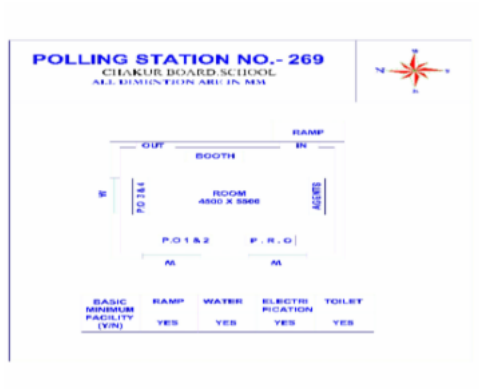

নির্বাচক নিবন্ধন আধিকারিকের স্বাক্ষর

Nazri Naksha

Google Map View

Polling Station Building Front View

Polling Station Front View

Cad View

Key MAP View

বিধানসভা নির্বাচনক্ষেত্রের নং, নাম : 181-আমতা  
ভাগ নং, নাম : 1-চাকুর দাস পাড়া (অংশ)