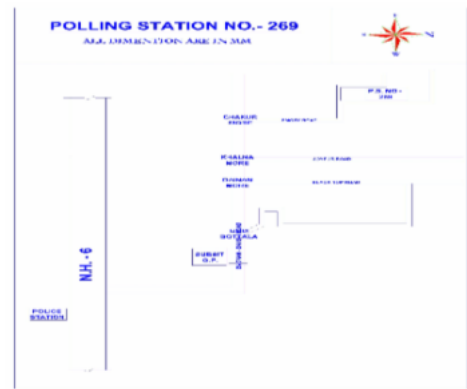

নির্বাচক নিবন্ধন আধিকারিকের স্বাক্ষর

Nazri Naksha

Google Map View

Polling Station Building Front View

Polling Station Front View

Cad View

Key MAP View

বিধানসভা নির্বাচনক্ষেত্রের নং, নাম : 181-আমতা  
ভাগ নং, নাম : 1-চাকুর দাস পাড়া (অংশ)