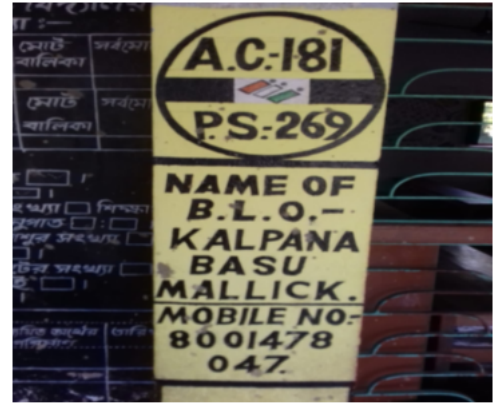

নির্বাচক নিবন্ধন আধিকারিকের স্বাক্ষর

Nazri Naksha

Google Map View

Polling Station Building Front View

Polling Station Front View

Cad View

Key MAP View

বিধানসভা নির্বাচনক্ষেত্রের নং, নাম : 181-আমতা  
ভাগ নং, নাম : 1-চাকুর দাস পাড়া (অংশ)