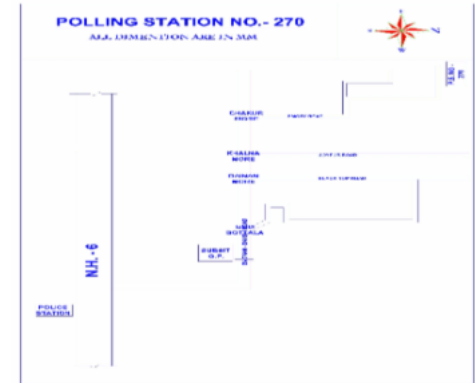

নির্বাচক নিবন্ধন আধিকারিকের স্বাক্ষর

Nazri Naksha

Google Map View

Polling Station Building Front View

Polling Station Front View

Cad View

Key MAP View

বিধানসভা নির্বাচনক্ষেত্রের নং, নাম : 181-আমতা
ভাগ নং, নাম : 1-চাকুর দাস পাড়া (অংশ)