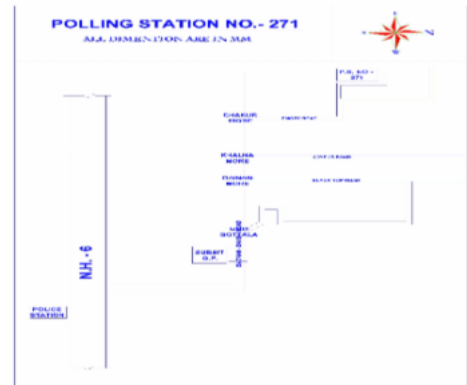

নির্বাচক নিবন্ধন আধিকারিকের স্বাক্ষর

Nazri Naksha

Google Map View

Polling Station Building Front View

Polling Station Front View

Cad View

Key MAP View

| | | | | | |
|---|--------------------------------|---|--------------------------------|---|--------------------------------|
| 1 নাম : শ্যামলী অধিকারী স্বামীর নাম : সুভংকর অধিকারী বাড়ির নং : n0173 বয়স : 34 লিঙ্গ : মহিলা | WEU1728815 ফটো উপলব্ধ | 2 নাম : সায়ন মল্লিক পিতার নাম : সুব্রত মল্লিক বাড়ির নং : এন0132 বয়স : 22 লিঙ্গ : পুরুষ | WEU2500098 ফটো উপলব্ধ | 3 নাম : মিঠু হাজারা মায়ের নাম : সোমা রানী হাজারা বাড়ির নং : এন000 বয়স : 22 লিঙ্গ : মহিলা | WEU2610673 ফটো উপলব্ধ |
| 4 নাম : শুভঙ্কর অধিকারী পিতার নাম : হারাধন অধিকারী বাড়ির নং : n0065 বয়স : 41 লিঙ্গ : পুরুষ | DFM2796829 ফটো উপলব্ধ | 5 নাম : সবিতা কুন্ডু স্বামীর নাম : মলয় কুন্ডু বাড়ির নং : n0013 বয়স : 38 লিঙ্গ : মহিলা | DFM3012309 ফটো উপলব্ধ | 6 নাম : উৎপল কুণ্ডু পিতার নাম : নিমাই কুণ্ডু বাড়ির নং : n0013 বয়স : 49 লিঙ্গ : পুরুষ | WEU2675445 ফটো উপলব্ধ |
| 7 নাম : মলয় কুণ্ডু পিতার নাম : নিমাই কুণ্ডু বাড়ির নং : n0013 বয়স : 51 লিঙ্গ : পুরুষ | WB/25/174/318031 ফটো উপলব্ধ | 8 নাম : চামেলী কুণ্ডু স্বামীর নাম : তাপস কুণ্ডু বাড়ির নং : n0013 বয়স : 48 লিঙ্গ : মহিলা | DFM2599686 ফটো উপলব্ধ | 9 নাম : তাপস কুণ্ডু পিতার নাম : নিমাই কুণ্ডু বাড়ির নং : n0013 বয়স : 53 লিঙ্গ : পুরুষ | WB/25/174/318092 ফটো উপলব্ধ |
| 10 নাম : আরতি কুণ্ডু স্বামীর নাম : নিমাই কুণ্ডু বাড়ির নং : n0013 বয়স : 71 লিঙ্গ : মহিলা | WB/25/174/318252 ফটো উপলব্ধ | 11 নাম : পাপিয়া কুণ্ডু স্বামীর নাম : গৌরী শঙ্কর কুন্ডু বাড়ির নং : n0012 বয়স : 34 লিঙ্গ : মহিলা | WEU1806231 ফটো উপলব্ধ | 12 নাম : গোবিন্দ কুন্ডু পিতার নাম : গোপীনাথ কুন্ডু বাড়ির নং : n0012 বয়স : 41 লিঙ্গ : পুরুষ | WEU1321843 ফটো উপলব্ধ |
| 13 নাম : প্রকাশ কুণ্ডু পিতার নাম : প্রশান্ত কুণ্ডু বাড়ির নং : n0012 বয়স : 31 লিঙ্গ : পুরুষ | WEU1618818 ফটো উপলব্ধ | 14 নাম : প্রশান্ত কুণ্ডু পিতার নাম : যামিনী কুণ্ডু বাড়ির নং : n0012 বয়স : 61 লিঙ্গ : পুরুষ | WB/25/174/318548 ফটো উপলব্ধ | 15 নাম : মনিশঙ্কর কুণ্ডু পিতার নাম : গোপীনাথ কুণ্ডু বাড়ির নং : n0012 বয়স : 56 লিঙ্গ : পুরুষ | WB/25/174/318441 ফটো উপলব্ধ |
| 16 নাম : রাধারানী কুণ্ডু স্বামীর নাম : গোপীনাথ কুণ্ডু বাড়ির নং : n0012 বয়স : 74 লিঙ্গ : মহিলা | WB/25/174/318584 ফটো উপলব্ধ | 17 নাম : সোমা কুণ্ডু স্বামীর নাম : উমাশঙ্কর কুণ্ডু বাড়ির নং : n0011 বয়স : 36 লিঙ্গ : মহিলা | WEU1498377 ফটো উপলব্ধ | 18 নাম : হরিদাস কুন্ডু পিতার নাম : যামিনী কুন্ডু বাড়ির নং : n0011 বয়স : 44 লিঙ্গ : পুরুষ | DFM2599751 ফটো উপলব্ধ |
| 19 নাম : কল্যাণী কুণ্ডু স্বামীর নাম : প্রশান্ত কুণ্ডু বাড়ির নং : n0011 বয়স : 51 লিঙ্গ : মহিলা | WB/25/174/318547 ফটো উপলব্ধ | 20 নাম : উমাশঙ্কর কুণ্ডু পিতার নাম : যামিনী কুণ্ডু বাড়ির নং : n0011 বয়স : 49 লিঙ্গ : পুরুষ | WB/25/174/318446 ফটো উপলব্ধ | 21 নাম : তনুশ্রী কুণ্ডু স্বামীর নাম : মনিশঙ্কর কুণ্ডু বাড়ির নং : n0172 বয়স : 37 লিঙ্গ : মহিলা | WEU1618834 ফটো উপলব্ধ |
| 22 নাম : পিনু কুন্ডু পিতার নাম : অমল কুন্ডু বাড়ির নং : n0019 বয়স : 40 লিঙ্গ : পুরুষ | DFM3012291 ফটো উপলব্ধ | 23 নাম : মৌসুমী কুণ্ডু স্বামীর নাম : অরুণ কুণ্ডু বাড়ির নং : n0019 বয়স : 42 লিঙ্গ : মহিলা | WEU1618859 ফটো উপলব্ধ | 24 নাম : অরুণ কুণ্ডু পিতার নাম : অমল কুণ্ডু বাড়ির নং : n0019 বয়স : 47 লিঙ্গ : পুরুষ | DFM2599702 ফটো উপলব্ধ |
| 25 নাম : আরতী কুণ্ডু স্বামীর নাম : অমল কুণ্ডু বাড়ির নং : n0019 বয়স : 67 লিঙ্গ : মহিলা | WB/25/174/318135 ফটো উপলব্ধ | 26 নাম : সমীপ কুণ্ডু পিতার নাম : দিলীপ কুণ্ডু বাড়ির নং : n0018 বয়স : 31 লিঙ্গ : পুরুষ | WEU1618826 ফটো উপলব্ধ | 27 নাম : দিলীপ কুণ্ডু পিতার নাম : যামিনী কুণ্ডু বাড়ির নং : n0018 বয়স : 57 লিঙ্গ : পুরুষ | WB/25/174/318579 ফটো উপলব্ধ |
| 28 নাম : পৌতম কুণ্ডু পিতার নাম : যামিনী কুণ্ডু বাড়ির নং : n0017 বয়স : 54 লিঙ্গ : পুরুষ | WB/25/174/318183 ফটো উপলব্ধ | 29 নাম : পুরুষোত্তম কুন্ডু পিতার নাম : বিমল কান্তি কুন্ডু বাড়ির নং : n0016 বয়স : 36 লিঙ্গ : পুরুষ | WEU1321751 ফটো উপলব্ধ | 30 নাম : অরিদম কুন্ডু পিতার নাম : বিমল কান্তি কুন্ডু বাড়ির নং : n0016 বয়স : 37 লিঙ্গ : পুরুষ | WEU1321744 ফটো উপলব্ধ |