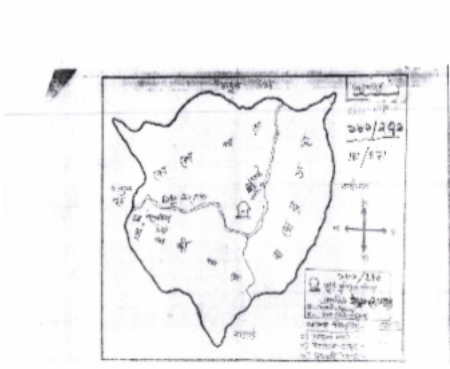

Nazri Naksha