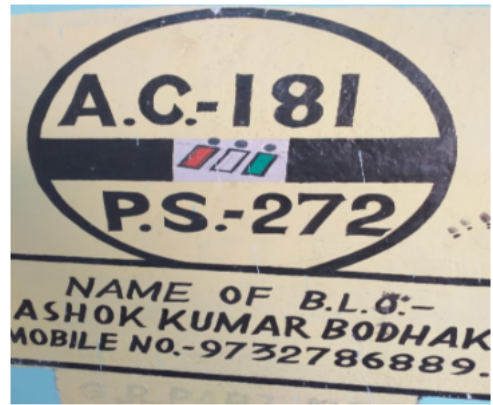

নির্বাচক নিবন্ধন আধিকারিকের স্বাক্ষর

Nazri Naksha

Google Map View

Polling Station Building Front View

Polling Station Front View

Cad View

Key MAP View

বিধানসভা নির্বাচনক্ষেত্রের নং, নাম : 181-আমতা  
ভাগ নং, নাম : 1-মুকুন্দ দিঘী