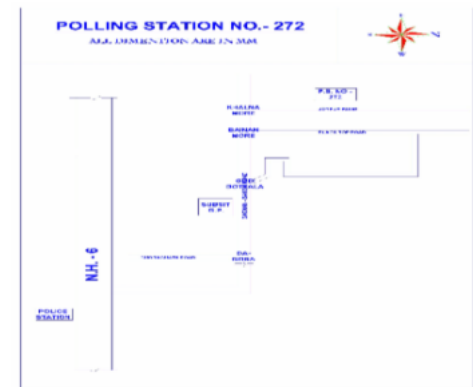

নির্বাচক নিবন্ধন আধিকারিকের স্বাক্ষর

Nazri Naksha

Google Map View

Polling Station Building Front View

Polling Station Front View

Cad View

Key MAP View

বিধানসভা নির্বাচনক্ষেত্রের নং, নাম : 181-আমতা  
ভাগ নং, নাম : 1-মুকুন্দ দিঘী