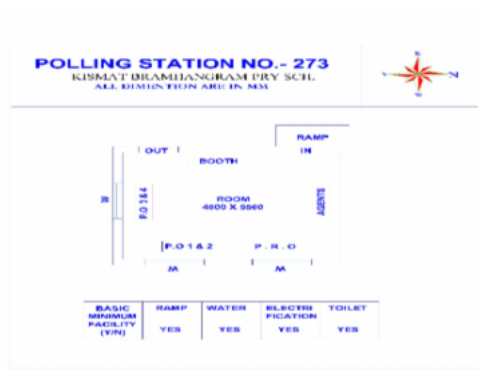

নির্বাচক নিবন্ধন আধিকারিকের স্বাক্ষর

Nazri Naksha

Google Map View

Polling Station Building Front View

Polling Station Front View

Cad View

Key MAP View

বিধানসভা নির্বাচনক্ষেত্রের নং, নাম : 181-আমতা
ভাগ নং, নাম : 1-কিসমৎ ব্রাহ্মণগ্রাম উত্তর