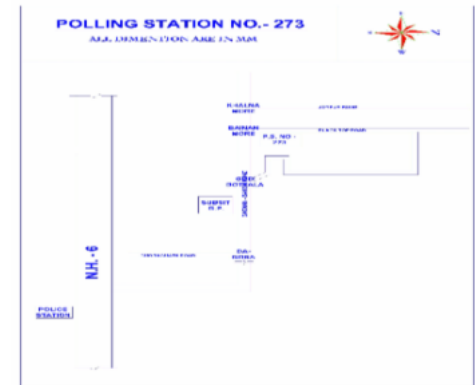

নির্বাচক নিবন্ধন আধিকারিকের স্বাক্ষর

Nazri Naksha

Google Map View

Polling Station Building Front View

Polling Station Front View

Cad View

Key MAP View

বিধানসভা নির্বাচনক্ষেত্রের নং, নাম : 181-আমতা
ভাগ নং, নাম : 1-কিসমৎ ব্রাহ্মণগ্রাম উত্তর