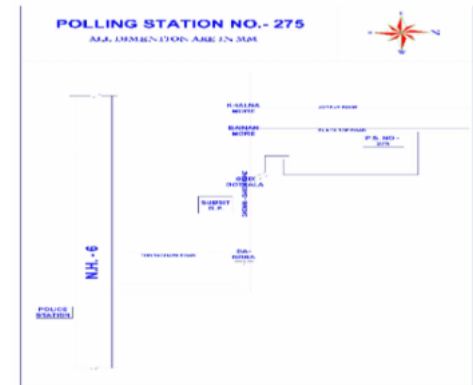

নির্বাচক নিবন্ধন আধিকারিকের স্বাক্ষর

Nazri Naksha

Google Map View

Polling Station Building Front View

Polling Station Front View

Cad View

Key MAP View

বিধানসভা নির্বাচনক্ষেত্রের নং, নাম : 181-আমতা  
ভাগ নং, নাম : 1-ব্রাহ্মনগ্রাম পশ্চিমপাড়া