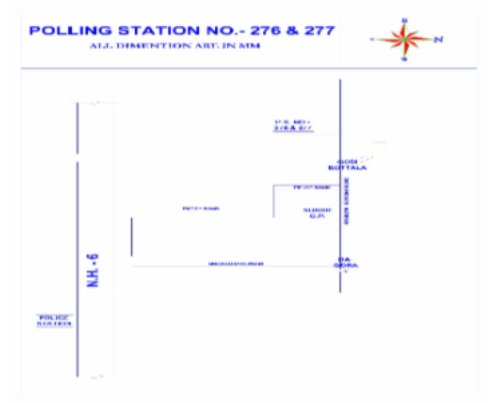

নির্বাচক নিবন্ধন আধিকারিকের স্বাক্ষর

Nazri Naksha

Google Map View

Polling Station Building Front View

Polling Station Front View

Cad View

Key MAP View

1 নাম : আব্দুরা বেগম স্বামীর নাম : সেখ আসগুর আলি বাড়ির নং : সাবরী বয়স : 37 লিঙ্গ : মহিলা	DFM3091857 ফটো উপলব্ধ	2 নাম : সেখ আসগুর আলি পিতার নাম : বরজাহান আলি বাড়ির নং : n0011 বয়স : 37 লিঙ্গ : পুরুষ	DFM3020476 ফটো উপলব্ধ	3 নাম : রোকেয়া বেগম স্বামীর নাম : সেখ এমরান হোসেন বাড়ির নং : n0009 বয়স : 53 লিঙ্গ : মহিলা	DFM2642726 ফটো উপলব্ধ
4 নাম : সাহেরা বানু স্বামীর নাম : সেখ সফিকুল ইসলাম বাড়ির নং : n0008 বয়স : 48 লিঙ্গ : মহিলা	DFM1201763 ফটো উপলব্ধ	5 নাম : মোসাম্মত মুর্শিদা বেগম স্বামীর নাম : সেখ বাসারুল আলি বাড়ির নং : n0007 বয়স : 36 লিঙ্গ : মহিলা	WEU1127331 ফটো উপলব্ধ	6 নাম : জহুরাখাতুন স্বামীর নাম : কাদের বাড়ির নং : n0006 বয়স : 71 লিঙ্গ : মহিলা	WB/25/174/384217 ফটো উপলব্ধ
7 নাম : আমিনা বেগম স্বামীর নাম : আলিআহমদ বাড়ির নং : n0003 বয়স : 73 লিঙ্গ : মহিলা	WB/25/174/384760 ফটো উপলব্ধ	8 নাম : এনামুল খান পিতার নাম : বাহির আলি খান বাড়ির নং : n0014 বয়স : 30 লিঙ্গ : পুরুষ	WEU1730555 ফটো উপলব্ধ	9 নাম : মোঃ সাবেরা বেগম স্বামীর নাম : বাহির আলি খান বাড়ির নং : n0014 বয়স : 70 লিঙ্গ : মহিলা	DFM3091881 ফটো উপলব্ধ
10 নাম : সেখ আসাদুল ইসলাম পিতার নাম : সেখ সৈদুল ইসলাম বাড়ির নং : n0018 বয়স : 28 লিঙ্গ : পুরুষ	WEU1898535 ফটো উপলব্ধ	11 নাম : সাকিলা বেগম স্বামীর নাম : আবুল আলি খাঁন বাড়ির নং : n0188 বয়স : 35 লিঙ্গ : মহিলা	WEU1807031 ফটো উপলব্ধ	12 নাম : সেখ সাইফুল আলি পিতার নাম : সেখ আনোয়ার আলি বাড়ির নং : n0181 বয়স : 41 লিঙ্গ : পুরুষ	DFM3021052 ফটো উপলব্ধ
13 নাম : সেখ সাবেরাখাতুন স্বামীর নাম : আনোয়ার বাড়ির নং : n0180 বয়স : 56 লিঙ্গ : মহিলা	WB/25/174/387188 ফটো উপলব্ধ	14 নাম : সেখ সরিফুল আলি পিতার নাম : সেখ আনোয়ার আলি বাড়ির নং : n0179 বয়স : 38 লিঙ্গ : পুরুষ	DFM3020971 ফটো উপলব্ধ	15 নাম : সেখ আরেফুল আলি পিতার নাম : সেখ আনোয়ার আলি বাড়ির নং : n0178 বয়স : 32 লিঙ্গ : পুরুষ	WEU1623594 ফটো উপলব্ধ
16 নাম : আসরাফুল আলি খাঁ পিতার নাম : আমানউদ্দিন বাড়ির নং : n0173 বয়স : 32 লিঙ্গ : পুরুষ	WEU1622331 ফটো উপলব্ধ	17 নাম : আসমিনা বেগম স্বামীর নাম : নূর জামাল আলি খান বাড়ির নং : n0172 বয়স : 35 লিঙ্গ : মহিলা	WEU1730647 ফটো উপলব্ধ	18 নাম : ফিরোজা বেগম স্বামীর নাম : সেখ ইসমাইল হান্নান বাড়ির নং : n0169 বয়স : 39 লিঙ্গ : মহিলা	WEU1730613 ফটো উপলব্ধ
19 নাম : সেলিমা খাতুন স্বামীর নাম : সেখ সরিফুল আলি বাড়ির নং : n0167 বয়স : 31 লিঙ্গ : মহিলা	WEU1730597 ফটো উপলব্ধ	20 নাম : রওসোনা বেগম স্বামীর নাম : সাহানাওয়াজ খাঁন বাড়ির নং : n0165 বয়স : 51 লিঙ্গ : মহিলা	WEU1730571 ফটো উপলব্ধ	21 নাম : ইয়াসমিনা বেগম পিতার নাম : সেখ সৈদুল ইসলাম বাড়ির নং : n0020 বয়স : 33 লিঙ্গ : মহিলা	WEU1500214 ফটো উপলব্ধ
22 নাম : সেলিমা খাতুন পিতার নাম : সেখ সৈদুল ইসলাম বাড়ির নং : n0019 বয়স : 32 লিঙ্গ : মহিলা	WEU1500206 ফটো উপলব্ধ	23 নাম : সেখ সৈদুল ইসলাম পিতার নাম : সেখ দাউদ আলি বাড়ির নং : n0018 বয়স : 66 লিঙ্গ : পুরুষ	WEU1500115 ফটো উপলব্ধ	24 নাম : নিলুফা সুলতানা স্বামীর নাম : সেখ নজরুল ইসলাম বাড়ির নং : n0224 বয়স : 29 লিঙ্গ : মহিলা	NCL1538255 ফটো উপলব্ধ
25 নাম : আঞ্জলি খাতুন পিতার নাম : আব্দুল অহেদ আলি সা বাড়ির নং : n0225 বয়স : 27 লিঙ্গ : মহিলা	WEU1964147 ফটো উপলব্ধ	26 নাম : সেক ইলিয়াস আলি মোল্লা পিতার নাম : সেক কাদের মোল্লা বাড়ির নং : n0240 বয়স : 76 লিঙ্গ : পুরুষ	WEU1964287 ফটো উপলব্ধ	27 নাম : রেবেকা বেগম স্বামীর নাম : সেখ মুক্তার আলি বাড়ির নং : N0071 বয়স : 42 লিঙ্গ : মহিলা	DFM2644045 ফটো উপলব্ধ
28 নাম : আলতাব উদ্দিন খাঁ পিতার নাম : মুজিবুর রহমান খাঁ বাড়ির নং : N0046 বয়স : 24 লিঙ্গ : পুরুষ	WEU2340016 ফটো উপলব্ধ	29 নাম : রেশমা খাতুন স্বামীর নাম : হাদিসুর আলি খান বাড়ির নং : N0000 বয়স : 29 লিঙ্গ : মহিলা	ZDE0989582 ফটো উপলব্ধ	30 নাম : রোজিনা খাতুন পিতার নাম : সেখ রিজাবুল ইসলাম বাড়ির নং : N0120 বয়স : 24 লিঙ্গ : মহিলা	WEU2340149 ফটো উপলব্ধ