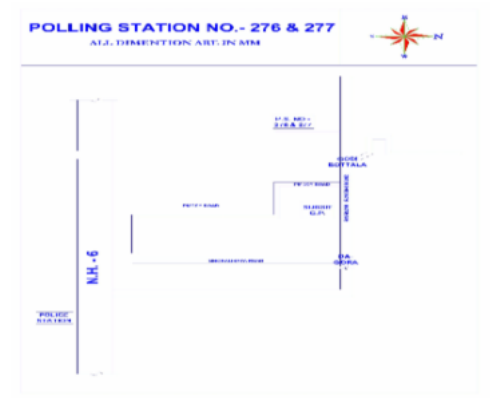

নির্বাচক নিবন্ধন আধিকারিকের স্বাক্ষর

Nazri Naksha

Google Map View

Polling Station Building Front View

Polling Station Front View

Cad View

Key MAP View

1 নাম : তহমিনা বেগম স্বামীর নাম : নওশাদ মিয়া বাড়ির নং : এন000 বয়স : 37 লিঙ্গ : মহিলা	WEU1368091 ফটো উপলব্ধ	2 নাম : মাসুমা খাতুন পিতার নাম : মহঃ মাসুদ আলি বাড়ির নং : এন0010 বয়স : 30 লিঙ্গ : মহিলা	WEU1729888 ফটো উপলব্ধ	3 নাম : সেখ সাবির আলি পিতার নাম : সেখ মেহের আলি বাড়ির নং : n0208 বয়স : 36 লিঙ্গ : পুরুষ	WEU1420850 ফটো উপলব্ধ
4 নাম : সেলিমা বেগম স্বামীর নাম : সেলিম বাড়ির নং : n0081 বয়স : 52 লিঙ্গ : মহিলা	WB/25/174/384278 ফটো উপলব্ধ	5 নাম : মহঃ সেলিম পিতার নাম : জয়নাল বাড়ির নং : n0081 বয়স : 61 লিঙ্গ : পুরুষ	WB/25/174/384284 ফটো উপলব্ধ	6 নাম : মহঃ সাকিল পিতার নাম : সেখ মহঃ সেলিম বাড়ির নং : n0081 বয়স : 31 লিঙ্গ : পুরুষ	WEU1622729 ফটো উপলব্ধ
7 নাম : কাশ্মীরা খাতুন পিতার নাম : সেখ জহেদ আলী বাড়ির নং : n0183 বয়স : 40 লিঙ্গ : মহিলা	WEU2033736 ফটো উপলব্ধ	8 নাম : সেখ মোরতুজা আলি পিতার নাম : গোলাম রসুল বাড়ির নং : n0153 বয়স : 61 লিঙ্গ : পুরুষ	WEU2033819 ফটো উপলব্ধ	9 নাম : সেখ মহঃ হাসিবুল পিতার নাম : সেখ জান মহঃ বাড়ির নং : n0002 বয়স : 32 লিঙ্গ : পুরুষ	WEU1499961 ফটো উপলব্ধ
10 নাম : সেখ সুরোজ আলি পিতার নাম : সেখ রহমত আলি বাড়ির নং : n0054 বয়স : 30 লিঙ্গ : পুরুষ	WEU1807304 ফটো উপলব্ধ	11 নাম : রেহানা পারভিন স্বামীর নাম : সেখ কামাল উদ্দিন বাড়ির নং : n0054 বয়স : 29 লিঙ্গ : মহিলা	WEU1807437 ফটো উপলব্ধ	12 নাম : সেখ কামাল উদ্দিন পিতার নাম : সেখ রাইহান আলি বাড়ির নং : n0054 বয়স : 47 লিঙ্গ : পুরুষ	DFM2641892 ফটো উপলব্ধ
13 নাম : কামরুন নেসা স্বামীর নাম : সেখ রাইহান আলি বাড়ির নং : n0054 বয়স : 62 লিঙ্গ : মহিলা	WEU2207447 ফটো উপলব্ধ	14 নাম : রাজিয়া বেগম অন্যান্য : গোলামমোর্তুজা বাড়ির নং : n0008 বয়স : 61 লিঙ্গ : মহিলা	WB/25/174/384310 ফটো উপলব্ধ	15 নাম : সেখ গোলামমোর্তুজা পিতার নাম : মিনাজুদ্দিন বাড়ির নং : n0008 বয়স : 66 লিঙ্গ : পুরুষ	WB/25/174/384196 ফটো উপলব্ধ
16 নাম : সহিদুল রহমান পিতার নাম : আনিসুর রহমান বাড়ির নং : n0007 বয়স : 37 লিঙ্গ : পুরুষ	WEU1322825 ফটো উপলব্ধ	17 নাম : কাজী নাজিম রহমান পিতার নাম : কাজী আনিসুর রহমান বাড়ির নং : n0007 বয়স : 31 লিঙ্গ : পুরুষ	WEU1807502 ফটো উপলব্ধ	18 নাম : কাজী নাসির রহমান পিতার নাম : কাজী আনিসুর রহমান বাড়ির নং : n0007 বয়স : 34 লিঙ্গ : পুরুষ	WEU1420645 ফটো উপলব্ধ
19 নাম : নাজিমা বেগম স্বামীর নাম : কাজী আনিসুর রহমান বাড়ির নং : n0007 বয়স : 50 লিঙ্গ : মহিলা	DFM2641637 ফটো উপলব্ধ	20 নাম : সেখ তুহিন হাসান পিতার নাম : সেখ বক্তিয়ার রহমান বাড়ির নং : n0006 বয়স : 29 লিঙ্গ : পুরুষ	WEU1807452 ফটো উপলব্ধ	21 নাম : নাসিমা পারভিন স্বামীর নাম : মহঃ জিয়া উদ্দিন খান বাড়ির নং : n0006 বয়স : 38 লিঙ্গ : মহিলা	WEU1622745 ফটো উপলব্ধ
22 নাম : মহঃ জিয়া উদ্দিন খান পিতার নাম : ইব্রাহিম খান বাড়ির নং : n0006 বয়স : 41 লিঙ্গ : পুরুষ	DFM2644300 ফটো উপলব্ধ	23 নাম : রুপসোনা বেগম স্বামীর নাম : বক্তিয়ার বাড়ির নং : n0006 বয়স : 44 লিঙ্গ : মহিলা	DFM2191070 ফটো উপলব্ধ	24 নাম : জ্যোৎস্নারা বেগম অন্যান্য : ইব্রাহিম বাড়ির নং : n0006 বয়স : 61 লিঙ্গ : মহিলা	WB/25/174/384321 ফটো উপলব্ধ
25 নাম : সেখ মহঃ শামিম নওয়াজ পিতার নাম : সেখ শাহআলম বাড়ির নং : n0005 বয়স : 40 লিঙ্গ : পুরুষ	DFM2641751 ফটো উপলব্ধ	26 নাম : শাহিনুর আজমীর পিতার নাম : সেখ শাহ আলম বাড়ির নং : n0005 বয়স : 41 লিঙ্গ : মহিলা	DFM2330876 ফটো উপলব্ধ	27 নাম : মাসুদ মোল্লা পিতার নাম : সাইফুল মোল্লা বাড়ির নং : n0004 বয়স : 30 লিঙ্গ : পুরুষ	WEU1807361 ফটো উপলব্ধ
28 নাম : মাজেদা বেগম স্বামীর নাম : আরেফুল মোল্লা বাড়ির নং : n0004 বয়স : 41 লিঙ্গ : মহিলা	WEU1622638 ফটো উপলব্ধ	29 নাম : আরেফুল মোল্লা পিতার নাম : সাবেদা মোল্লা বাড়ির নং : n0004 বয়স : 45 লিঙ্গ : পুরুষ	DFM2946853 ফটো উপলব্ধ	30 নাম : হাঁসিফুল মোল্লা মায়ের নাম : সাবেদা মোল্লা বাড়ির নং : n0004 বয়স : 47 লিঙ্গ : পুরুষ	DFM2191088 ফটো উপলব্ধ