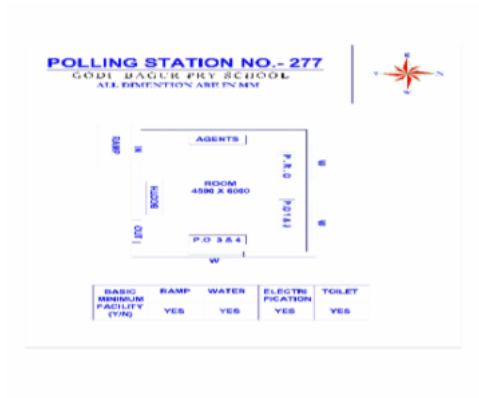

নির্বাচক নিবন্ধন আধিকারিকের স্বাক্ষর

Nazri Naksha

Google Map View

Polling Station Building Front View

Polling Station Front View

Cad View

Key MAP View

1 নাম : তহমিনা বেগম স্বামীর নাম : নওশাদ মিয়া বাড়ির নং : এন000 বয়স : 37 লিঙ্গ : মহিলা	WEU1368091 ফটো উপলব্ধ	2 নাম : মাসুমা খাতুন পিতার নাম : মহঃ মাসুদ আলি বাড়ির নং : এন0010 বয়স : 30 লিঙ্গ : মহিলা	WEU1729888 ফটো উপলব্ধ	3 নাম : সেখ সাবির আলি পিতার নাম : সেখ মেহের আলি বাড়ির নং : n0208 বয়স : 36 লিঙ্গ : পুরুষ	WEU1420850 ফটো উপলব্ধ
4 নাম : সেলিমা বেগম স্বামীর নাম : সেলিম বাড়ির নং : n0081 বয়স : 52 লিঙ্গ : মহিলা	WB/25/174/384278 ফটো উপলব্ধ	5 নাম : মহঃ সেলিম পিতার নাম : জয়নাল বাড়ির নং : n0081 বয়স : 61 লিঙ্গ : পুরুষ	WB/25/174/384284 ফটো উপলব্ধ	6 নাম : মহঃ সাকিল পিতার নাম : সেখ মহঃ সেলিম বাড়ির নং : n0081 বয়স : 31 লিঙ্গ : পুরুষ	WEU1622729 ফটো উপলব্ধ
7 নাম : কাশ্মীরা খাতুন পিতার নাম : সেখ জহেদ আলী বাড়ির নং : n0183 বয়স : 40 লিঙ্গ : মহিলা	WEU2033736 ফটো উপলব্ধ	8 নাম : সেখ মোরতুজা আলি পিতার নাম : গোলাম রসুল বাড়ির নং : n0153 বয়স : 61 লিঙ্গ : পুরুষ	WEU2033819 ফটো উপলব্ধ	9 নাম : সেখ মহঃ হাসিবুল পিতার নাম : সেখ জান মহঃ বাড়ির নং : n0002 বয়স : 32 লিঙ্গ : পুরুষ	WEU1499961 ফটো উপলব্ধ
10 নাম : সেখ সুরোজ আলি পিতার নাম : সেখ রহমত আলি বাড়ির নং : n0054 বয়স : 30 লিঙ্গ : পুরুষ	WEU1807304 ফটো উপলব্ধ	11 নাম : রেহানা পারভিন স্বামীর নাম : সেখ কামাল উদ্দিন বাড়ির নং : n0054 বয়স : 29 লিঙ্গ : মহিলা	WEU1807437 ফটো উপলব্ধ	12 নাম : সেখ কামাল উদ্দিন পিতার নাম : সেখ রাইহান আলি বাড়ির নং : n0054 বয়স : 47 লিঙ্গ : পুরুষ	DFM2641892 ফটো উপলব্ধ
13 নাম : কামরুন নেসা স্বামীর নাম : সেখ রাইহান আলি বাড়ির নং : n0054 বয়স : 62 লিঙ্গ : মহিলা	WEU2207447 ফটো উপলব্ধ	14 নাম : রাজিয়া বেগম অন্যান্য : গোলামমোর্তুজা বাড়ির নং : n0008 বয়স : 61 লিঙ্গ : মহিলা	WB/25/174/384310 ফটো উপলব্ধ	15 নাম : সেখ গোলামমোর্তুজা পিতার নাম : মিনাজুদ্দিন বাড়ির নং : n0008 বয়স : 66 লিঙ্গ : পুরুষ	WB/25/174/384196 ফটো উপলব্ধ
16 নাম : সহিদুল রহমান পিতার নাম : আনিসুর রহমান বাড়ির নং : n0007 বয়স : 37 লিঙ্গ : পুরুষ	WEU1322825 ফটো উপলব্ধ	17 নাম : কাজী নাজিম রহমান পিতার নাম : কাজী আনিসুর রহমান বাড়ির নং : n0007 বয়স : 31 লিঙ্গ : পুরুষ	WEU1807502 ফটো উপলব্ধ	18 নাম : কাজী নাসির রহমান পিতার নাম : কাজী আনিসুর রহমান বাড়ির নং : n0007 বয়স : 34 লিঙ্গ : পুরুষ	WEU1420645 ফটো উপলব্ধ
19 নাম : নাজিমা বেগম স্বামীর নাম : কাজী আনিসুর রহমান বাড়ির নং : n0007 বয়স : 50 লিঙ্গ : মহিলা	DFM2641637 ফটো উপলব্ধ	20 নাম : সেখ তুহিন হাসান পিতার নাম : সেখ বক্তিয়ার রহমান বাড়ির নং : n0006 বয়স : 29 লিঙ্গ : পুরুষ	WEU1807452 ফটো উপলব্ধ	21 নাম : নাসিমা পারভিন স্বামীর নাম : মহঃ জিয়া উদ্দিন খান বাড়ির নং : n0006 বয়স : 38 লিঙ্গ : মহিলা	WEU1622745 ফটো উপলব্ধ
22 নাম : মহঃ জিয়া উদ্দিন খান পিতার নাম : ইব্রাহিম খান বাড়ির নং : n0006 বয়স : 41 লিঙ্গ : পুরুষ	DFM2644300 ফটো উপলব্ধ	23 নাম : রুপসোনা বেগম স্বামীর নাম : বক্তিয়ার বাড়ির নং : n0006 বয়স : 44 লিঙ্গ : মহিলা	DFM2191070 ফটো উপলব্ধ	24 নাম : জ্যোৎস্নারা বেগম অন্যান্য : ইব্রাহিম বাড়ির নং : n0006 বয়স : 61 লিঙ্গ : মহিলা	WB/25/174/384321 ফটো উপলব্ধ
25 নাম : সেখ মহঃ শামিম নওয়াজ পিতার নাম : সেখ শাহআলম বাড়ির নং : n0005 বয়স : 40 লিঙ্গ : পুরুষ	DFM2641751 ফটো উপলব্ধ	26 নাম : শাহিনুর আজমীর পিতার নাম : সেখ শাহ আলম বাড়ির নং : n0005 বয়স : 41 লিঙ্গ : মহিলা	DFM2330876 ফটো উপলব্ধ	27 নাম : মাসুদ মোল্লা পিতার নাম : সাইফুল মোল্লা বাড়ির নং : n0004 বয়স : 30 লিঙ্গ : পুরুষ	WEU1807361 ফটো উপলব্ধ
28 নাম : মাজেদা বেগম স্বামীর নাম : আরেফুল মোল্লা বাড়ির নং : n0004 বয়স : 41 লিঙ্গ : মহিলা	WEU1622638 ফটো উপলব্ধ	29 নাম : আরেফুল মোল্লা পিতার নাম : সাবেদা মোল্লা বাড়ির নং : n0004 বয়স : 45 লিঙ্গ : পুরুষ	DFM2946853 ফটো উপলব্ধ	30 নাম : হাঁসিফুল মোল্লা মায়ের নাম : সাবেদা মোল্লা বাড়ির নং : n0004 বয়স : 47 লিঙ্গ : পুরুষ	DFM2191088 ফটো উপলব্ধ