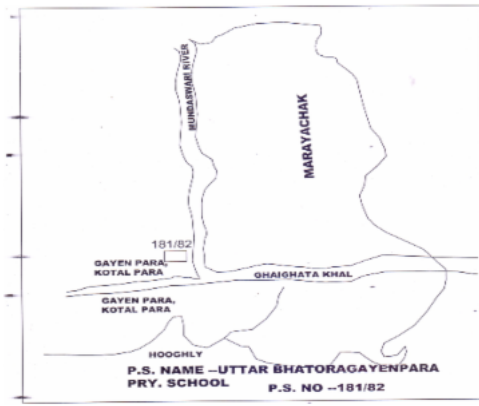

নির্বাচক তালিকা 2026 S25 পশ্চিমবঙ্গ

বিধানসভা নির্বাচনক্ষেত্রের নং, নাম ও সংরক্ষণের স্থিতি : 181 - আমতা (সাধারণ)		অংশ নং : 84			
বিধানসভা নির্বাচনক্ষেত্রটি যে লোকসভা নির্বাচনক্ষেত্রের / ক্ষেত্রসমূহের অন্তর্ভুক্ত তার নং, নাম ও সংরক্ষণ স্থিতি : 26 - উলুবেড়িয়া (সাধারণ)					
1. সংশোধনের পূর্ণ বিবরণ					
সংশোধনের বৎসর :	2026	নির্বাচক তালিকার পরিচিতি :			
ভিত্তি তারিখ :	01-01-2026	বিশেষ নিবিড় সংশোধনী ২০২৬-এর চূড়ান্ত ভোটার তালিকা			
সংশোধনের প্রকৃতি :	বিশেষ নিবিড় সংশোধনী 2026				
প্রকাশনার তারিখ :	28-02-2026				
2. অংশ ও নির্বাচনী এলাকার পূর্ণ বিবরণ :					
অংশের ভাগ নং ও নাম :					
1-উত্তর ভাটোরা কোটাল পাড়া (অংশ)		প্রধান শহর/গ্রাম : উত্তর ভাটোরা			
2-উত্তর ভাটোরা গায়েন পাড়া (অংশ)		ওয়ার্ড :			
		থানা : জয়পুর			
		গ্রাম পঞ্চায়েত : ভাটোরা			
		ব্লক : আমতা-2			
		মহকুমা : উলুবেড়িয়া			
		জেলা : হাওড়া			
		পিন : 711303			
3. ভোট গ্রহন কেন্দ্রের পূর্ণ বিবরণ :					
ভোট গ্রহন কেন্দ্রের নং, নাম :		ভোট গ্রহন কেন্দ্রের শ্রেণী :		গ্রামীণ	
84 - উত্তর ভাটোরা গায়েন পাড়া প্রাঃ স্কুল		এই অংশে সহায়ক ভোটগ্রহন কেন্দ্রের সংখ্যা :		0	
ভোট গ্রহন কেন্দ্রের ঠিকানা :					
উত্তর ভাটোরা গায়েন পাড়া প্রাঃ স্কুল, -, উত্তর ভাটোরা					
4. নির্বাচকের সংখ্যা :					
প্রথম ক্রমিক নং	শেষ ক্রমিক নং	মোট সংখ্যা			
		পুরুষ	মহিলা	তৃতীয় লিঙ্গ	মোট
1	631	324	306	0	630

নির্বাচক নিবন্ধন আধিকারিকের স্বাক্ষর

Nazri Naksha

Google Map View

Polling Station Building Front View

Polling Station Front View

Cad View

Key MAP View

বিধানসভা নির্বাচনক্ষেত্রের নং, নাম : 181-আমতা  
ভাগ নং, নাম : 1-উত্তর ভাটোরা কোটাল পাড়া (অংশ)