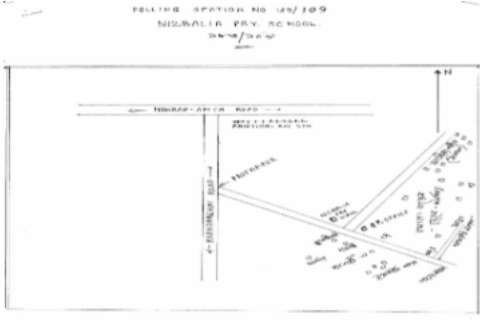

Nazri Naksha