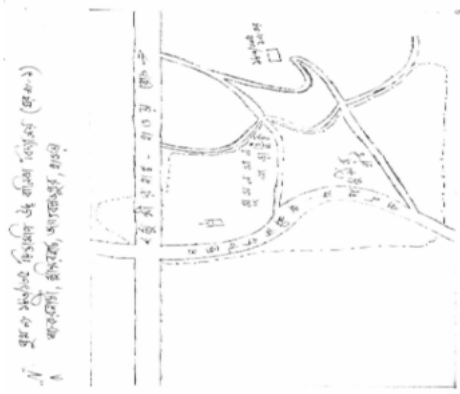

Nazri Naksha