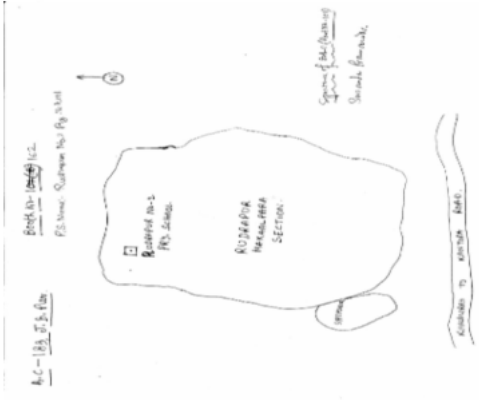

Nazri Naksha