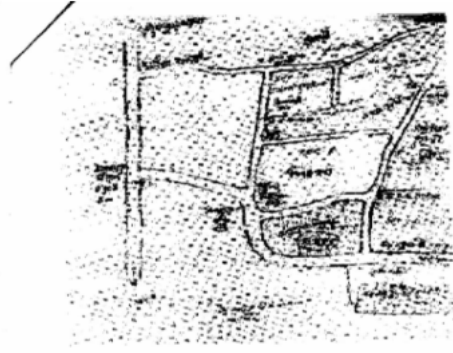

Nazri Naksha