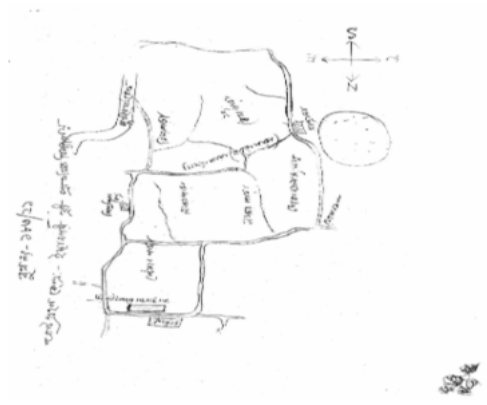

Nazri Naksha