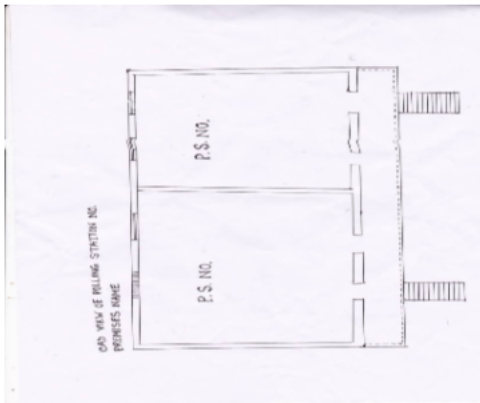

নির্বাচক নিবন্ধন আধিকারিকের স্বাক্ষর

Nazri Naksha

Google Map View

Polling Station Building Front View

Polling Station Front View

Cad View

Key MAP View

1 নাম : সুধা দেবী স্বামীর নাম: ধরবেন্দ্র ঠাকুর বাড়ির নং : n0187 বয়স : 38 লিঙ্গ : মহিলা	ZPT1583699 ফটো উপলব্ধ	2 নাম : সাগরিকা কাঁউর স্বামীর নাম: তনয় কাঁউর বাড়ির নং : n0209 বয়স : 33 লিঙ্গ : মহিলা	ZPT1356310 ফটো উপলব্ধ	3 নাম : উজ্জ্বলা আশ স্বামীর নাম: শঙ্কর আশ বাড়ির নং : n0168 বয়স : 76 লিঙ্গ : মহিলা	MLN2247948 ফটো উপলব্ধ
4 নাম : রিঙ্কু আশ স্বামীর নাম: রথীন আশ বাড়ির নং : n0167 বয়স : 45 লিঙ্গ : মহিলা	ZPT1447564 ফটো উপলব্ধ	5 নাম : রথীন আশ পিতার নাম: শঙ্কর আশ বাড়ির নং : n0167 বয়স : 56 লিঙ্গ : পুরুষ	MLN2248508 ফটো উপলব্ধ	6 নাম : গীতা আশ পিতার নাম: শঙ্কর আশ বাড়ির নং : n0170 বয়স : 46 লিঙ্গ : মহিলা	MLN3819687 ফটো উপলব্ধ
7 নাম : দিগ্বীয়া উপাধ্যায় পিতার নাম: অখিলেশ উপাধ্যায় বাড়ির নং : এন0170 বয়স : 23 লিঙ্গ : মহিলা	ZPT2286276 ফটো উপলব্ধ	8 নাম : প্রিয়াঙ্কা কুণ্ডু পিতার নাম: ধনঞ্জয় কুণ্ডু বাড়ির নং : এন00 বয়স : 25 লিঙ্গ : মহিলা	ZPT2178580 ফটো উপলব্ধ	9 নাম : ধনঞ্জয় কুণ্ডু পিতার নাম: গোবিন্দ কুণ্ডু বাড়ির নং : এন00 বয়স : 58 লিঙ্গ : পুরুষ	ZPT2455152 ফটো উপলব্ধ
10 নাম : মলিনা কুণ্ডু স্বামীর নাম: ধনঞ্জয় কুণ্ডু বাড়ির নং : এন000 বয়স : 54 লিঙ্গ : মহিলা	ZPT2455145 ফটো উপলব্ধ	11 নাম : সায়েন কুণ্ডু পিতার নাম: রঘুনাথ কুণ্ডু বাড়ির নং : N0153 বয়স : 24 লিঙ্গ : পুরুষ	ZPT2178531 ফটো উপলব্ধ	12 নাম : সোমনাথ কুণ্ডু পিতার নাম: রঘুনাথ কুণ্ডু বাড়ির নং : N0000 বয়স : 35 লিঙ্গ : পুরুষ	ZPT1249994 ফটো উপলব্ধ
13 নাম : রঘুনাথ কুণ্ডু পিতার নাম: গোবিন্দ কুণ্ডু বাড়ির নং : N000 বয়স : 64 লিঙ্গ : পুরুষ	MLN3597556 ফটো উপলব্ধ	14 নাম : নবনিতা কুণ্ডু স্বামীর নাম: সোমনাথ কুণ্ডু বাড়ির নং : N000 বয়স : 29 লিঙ্গ : মহিলা	NUT2027928 ফটো উপলব্ধ	15 নাম : রাম কর্মকার পিতার নাম: অশোক কর্মকার বাড়ির নং : নং1003 বয়স : 51 লিঙ্গ : পুরুষ	ZPT2344950 ফটো উপলব্ধ
16 নাম : শ্যামদাস কর্মকার পিতার নাম: বৈদ্যনাথ কর্মকার বাড়ির নং : কাছারীবাড়ী বয়স : 40 লিঙ্গ : পুরুষ	MLN2755239 ফটো উপলব্ধ	17 নাম : রামদাস কর্মকার পিতার নাম: বৈদ্যনাথ কর্মকার বাড়ির নং : n0143 বয়স : 45 লিঙ্গ : পুরুষ	ZPT1584028 ফটো উপলব্ধ	18 নাম : দেবাশিস কর্মকার পিতার নাম: রাম কর্মকার বাড়ির নং : এন00124 বয়স : 27 লিঙ্গ : পুরুষ	ZPT2476505 ফটো উপলব্ধ
19 নাম : স্বপ্না কর্মকার স্বামীর নাম: সোনাতন কর্মকার বাড়ির নং : N0174 বয়স : 43 লিঙ্গ : মহিলা	ZPT1839166 ফটো উপলব্ধ	20 নাম : ভারতীরানী কর্মকার স্বামীর নাম: বৈদ্যনাথ কর্মকার বাড়ির নং : কাছারীবাড়ী বয়স : 75 লিঙ্গ : মহিলা	ZPT1694553 ফটো উপলব্ধ	21 নাম : রাজশ্রী কর্মকার পিতার নাম: রাম চন্দর কর্মকার বাড়ির নং : এন00124 বয়স : 21 লিঙ্গ : মহিলা	ZPT2476547 ফটো উপলব্ধ
22 নাম : রঞ্জিতা কর্মকার স্বামীর নাম: শ্যামদাস কর্মকার বাড়ির নং : কাছারীবাড়ী বয়স : 29 লিঙ্গ : মহিলা	ZPT1759026 ফটো উপলব্ধ	23 নাম : অনিতা কর্মকার স্বামীর নাম: গোপীনাথ কর্মকার বাড়ির নং : N000 বয়স : 63 লিঙ্গ : মহিলা	MLN1665819 ফটো উপলব্ধ	24 নাম : তুতুল কর্মকার স্বামীর নাম: রামদাস কর্মকার বাড়ির নং : n0143 বয়স : 38 লিঙ্গ : মহিলা	MLN3852787 ফটো উপলব্ধ
25 নাম : ঋতু কোলে পিতার নাম: অষ্টম কোলে বাড়ির নং : এন0252 বয়স : 23 লিঙ্গ : মহিলা	ZPT2286334 ফটো উপলব্ধ	26 নাম : গীতশ্রী কর্মকার স্বামীর নাম: রাম কর্মকার বাড়ির নং : নং0023 বয়স : 45 লিঙ্গ : মহিলা	NVZ1250588 ফটো উপলব্ধ	27 নাম : অঞ্জলী কর্মকার স্বামীর নাম: অশোক কর্মকার বাড়ির নং : নং1010 বয়স : 79 লিঙ্গ : মহিলা	ZPT2344018 ফটো উপলব্ধ
28 নাম : সনাতন কর্মকার মায়ের নাম: বিষ্ণুনাথ কর্মকার বাড়ির নং : n0174 বয়স : 50 লিঙ্গ : পুরুষ	ZPT0723668 ফটো উপলব্ধ	29 নাম : সুদীপ্ত কর্মকার পিতার নাম: সুকুমার কর্মকার বাড়ির নং : n0002 বয়স : 41 লিঙ্গ : পুরুষ	MLN3432333 ফটো উপলব্ধ	30 নাম : অঞ্জলী কর্মকার স্বামীর নাম: অশোক কর্মকার বাড়ির নং : n0186 বয়স : 53 লিঙ্গ : মহিলা	ZPT1583657 ফটো উপলব্ধ