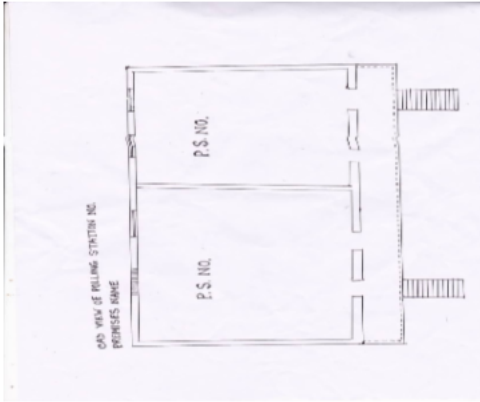

নির্বাচক নিবন্ধন আধিকারিকের স্বাক্ষর

Nazri Naksha

Google Map View

Polling Station Building Front View

Polling Station Front View

Cad View

Key MAP View

1 নাম : ইনজামুল মল্লিক পিতার নাম : ডাঃ সফিয়ার মল্লিক বাড়ির নং : n0039 বয়স : 29 লিঙ্গ : পুরুষ	ZPT1674837 ফটো উপলব্ধ	2 নাম : মহঃ মোরশেদুল লস্কর মায়ের নাম : মোজাফফার বৃহমান লস্কর বাড়ির নং : n0095 বয়স : 40 লিঙ্গ : পুরুষ	MLN3597317 ফটো উপলব্ধ	3 নাম : এস্তাকিন লস্কর পিতার নাম : মোজাফফার লস্কর বাড়ির নং : n0095 বয়স : 40 লিঙ্গ : পুরুষ	MLN3597325 ফটো উপলব্ধ
4 নাম : সফিয়ার রহমান লস্কর মায়ের নাম : সাহেরা বেগম লস্কর বাড়ির নং : n0095 বয়স : 29 লিঙ্গ : পুরুষ	ZPT1674738 ফটো উপলব্ধ	5 নাম : হুমেরা বেগম মায়ের নাম : ইন্দ্রনাথারা বেগম মন্ডল বাড়ির নং : n0118 বয়স : 48 লিঙ্গ : মহিলা	ZPT1759448 ফটো উপলব্ধ	6 নাম : সাবানা খাতুন পিতার নাম : সেখ ন জরুল বাড়ির নং : n0181 বয়স : 28 লিঙ্গ : মহিলা	ZPT1759430 ফটো উপলব্ধ
7 নাম : পিংকীজা বেগম স্বামীর নাম : সেখ মোজদুর রহমান বাড়ির নং : n0070 বয়স : 33 লিঙ্গ : মহিলা	ZPT1759398 ফটো উপলব্ধ	8 নাম : সাবিনা সিরিন জমাদার স্বামীর নাম : মহিদুল জমাদার বাড়ির নং : n0012 বয়স : 31 লিঙ্গ : মহিলা	ZPT1759364 ফটো উপলব্ধ	9 নাম : ফেরদৌসী জমাদার স্বামীর নাম : সিরাজুল জমাদার বাড়ির নং : n0012 বয়স : 32 লিঙ্গ : মহিলা	ZPT1759331 ফটো উপলব্ধ
10 নাম : সেখ নইম পিতার নাম : সেখ মোক্তার বাড়ির নং : n0137 বয়স : 32 লিঙ্গ : পুরুষ	ZPT1759315 ফটো উপলব্ধ	11 নাম : সেখ মোসরাফিজ পিতার নাম : সেখ জেলহাজ বাড়ির নং : n0051 বয়স : 29 লিঙ্গ : পুরুষ	ZPT1759307 ফটো উপলব্ধ	12 নাম : সেখ এজাজুল পিতার নাম : সেখ খলিফা বাড়ির নং : n0066 বয়স : 28 লিঙ্গ : পুরুষ	ZPT1759281 ফটো উপলব্ধ
13 নাম : ফুলি বেগম স্বামীর নাম : সিরাজুদ্দিন সেখ বাড়ির নং : n0053 বয়স : 34 লিঙ্গ : মহিলা	ZPT1759265 ফটো উপলব্ধ	14 নাম : সাইমা বেগম স্বামীর নাম : সিরাজুদ্দিন আলি সেখ বাড়ির নং : n0096 বয়স : 37 লিঙ্গ : মহিলা	ZPT1759257 ফটো উপলব্ধ	15 নাম : নাসিফা বেগম স্বামীর নাম : সিরাজুদ্দিন বাড়ির নং : n0054 বয়স : 32 লিঙ্গ : মহিলা	ZPT1759166 ফটো উপলব্ধ
16 নাম : মাকসুদা (খাতুন) বেগম স্বামীর নাম : এস্তাজ সেখ বাড়ির নং : n0028 বয়স : 32 লিঙ্গ : মহিলা	ZPT1674829 ফটো উপলব্ধ	17 নাম : সুহানা পারভীন স্বামীর নাম : নুর আলম সেখ বাড়ির নং : n0028 বয়স : 41 লিঙ্গ : মহিলা	ZPT1250471 ফটো উপলব্ধ	18 নাম : ইনতিয়াজ সেখ পিতার নাম : আজিজের রহমান সেখ বাড়ির নং : n0028 বয়স : 46 লিঙ্গ : পুরুষ	MLN1582642 ফটো উপলব্ধ
19 নাম : হান্নান সেখ পিতার নাম : সাদেক সেখ বাড়ির নং : n0024 বয়স : 50 লিঙ্গ : পুরুষ	WB/24/166/150521 ফটো উপলব্ধ	20 নাম : প্রিয়া বসু পিতার নাম : বুদ্ধদেব বসু বাড়ির নং : n0020 বয়স : 41 লিঙ্গ : মহিলা	MXF3053360 ফটো উপলব্ধ	21 নাম : সেখ মাসুদ পিতার নাম : সেখ তোয়েবার বাড়ির নং : n0020 বয়স : 32 লিঙ্গ : পুরুষ	ZPT1584747 ফটো উপলব্ধ
22 নাম : সেখ রসিদুল পিতার নাম : সেখ সৈদুল বাড়ির নং : n0054 বয়স : 31 লিঙ্গ : পুরুষ	ZPT1674951 ফটো উপলব্ধ	23 নাম : সাবির সেখ পিতার নাম : নুর ইসলাম বাড়ির নং : n0043 বয়স : 37 লিঙ্গ : পুরুষ	MLN3967205 ফটো উপলব্ধ	24 নাম : আসিয়া বেগম স্বামীর নাম : কাসেম বাড়ির নং : n0043 বয়স : 43 লিঙ্গ : মহিলা	ZPT1584507 ফটো উপলব্ধ
25 নাম : মানোয়ারা বেগম সেখ স্বামীর নাম : আব্দুল রহমান বাড়ির নং : n0043 বয়স : 49 লিঙ্গ : মহিলা	MLN2557247 ফটো উপলব্ধ	26 নাম : কাসেম সেখ পিতার নাম : নুর ইসলাম সেখ বাড়ির নং : n0043 বয়স : 52 লিঙ্গ : পুরুষ	WB/24/166/150053 ফটো উপলব্ধ	27 নাম : আনোয়ারা বেগম স্বামীর নাম : সেখ মাসুম রহমান বাড়ির নং : n0266 বয়স : 32 লিঙ্গ : মহিলা	ZPT1938943 ফটো উপলব্ধ
28 নাম : পাপিয়া বেগম স্বামীর নাম : সেখ মোহেরাজ বাড়ির নং : n0265 বয়স : 28 লিঙ্গ : মহিলা	ZPT1937283 ফটো উপলব্ধ	29 নাম : সেখ সাদেক পিতার নাম : সেখ সামসুল হক বাড়ির নং : n0262 বয়স : 26 লিঙ্গ : পুরুষ	ZPT1932714 ফটো উপলব্ধ	30 নাম : সেখ তাজমহসিন পিতার নাম : সেখ খোদাবক্স বাড়ির নং : n0261 বয়স : 26 লিঙ্গ : পুরুষ	ZPT1938166 ফটো উপলব্ধ