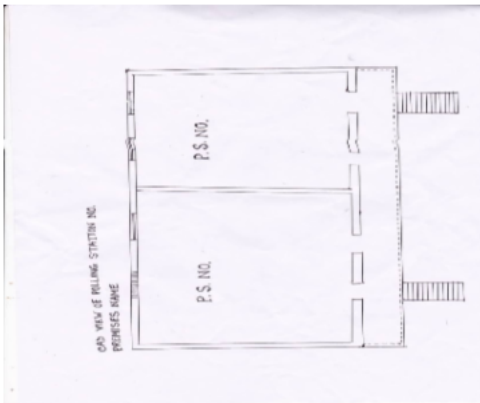

নির্বাচক নিবন্ধন আধিকারিকের স্বাক্ষর

Nazri Naksha

Google Map View

Polling Station Building Front View

Polling Station Front View

Cad View

Key MAP View

1 নাম : প্রীতিকা পাল পিতার নাম: সূর্য পাল বাড়ির নং : এন0143 বয়স : 25 লিঙ্গ : মহিলা	ZPT1952068 ফটো উপলব্ধ	2 নাম : সুসমা নক্ষর স্বামীর নাম: প্রসেনজিৎ নক্ষর বাড়ির নং : n0138 বয়স : 33 লিঙ্গ : মহিলা	ZPT1933472 ফটো উপলব্ধ	3 নাম : বিক্রম পাল পিতার নাম: বিক্রম পাল বাড়ির নং : এন0148 বয়স : 22 লিঙ্গ : পুরুষ	ZPT2437242 ফটো উপলব্ধ
4 নাম : সোমনাথ পাল পিতার নাম: মোহন পাল বাড়ির নং : এন0143 বয়স : 23 লিঙ্গ : পুরুষ	ZPT2437267 ফটো উপলব্ধ	5 নাম : পিয়ালী পাল পিতার নাম: কাশীনাথ পাল বাড়ির নং : এন0143 বয়স : 22 লিঙ্গ : মহিলা	ZPT2436335 ফটো উপলব্ধ	6 নাম : দিপশ্রী কড়ুরী পিতার নাম: দুধকুমার কড়ুরী বাড়ির নং : এন0098 বয়স : 23 লিঙ্গ : মহিলা	ZPT2436301 ফটো উপলব্ধ
7 নাম : অভিজিৎ পাল পিতার নাম: গৌতম কুমার পাল বাড়ির নং : এন0098 বয়স : 21 লিঙ্গ : পুরুষ	ZPT2501864 ফটো উপলব্ধ	8 নাম : উজ্জল কড়ুরী পিতার নাম: অনিল কড়ুরী বাড়ির নং : n0099 বয়স : 29 লিঙ্গ : পুরুষ	ZPT1676402 ফটো উপলব্ধ	9 নাম : বর্না কড়ুরী স্বামীর নাম: অনিল কড়ুরী বাড়ির নং : n0099 বয়স : 57 লিঙ্গ : মহিলা	WB/24/166/177785 ফটো উপলব্ধ
10 নাম : অনিল কড়ুরী পিতার নাম: হারাধন কড়ুরী বাড়ির নং : n0099 বয়স : 69 লিঙ্গ : পুরুষ	WB/24/166/177702 ফটো উপলব্ধ	11 নাম : সুপর্ণা কড়ুরী স্বামীর নাম: দুর্ধ কুমার কড়ুরী বাড়ির নং : n0098 বয়স : 49 লিঙ্গ : মহিলা	MLN3435716 ফটো উপলব্ধ	12 নাম : দুধকুমার কড়ুরী পিতার নাম: জয়দেব কড়ুরী বাড়ির নং : n0098 বয়স : 51 লিঙ্গ : পুরুষ	WB/24/166/177631 ফটো উপলব্ধ
13 নাম : বৈশাখী দাস পিতার নাম: শ্রীমন্ত দাস বাড়ির নং : এন0051 বয়স : 25 লিঙ্গ : মহিলা	ZPT1987569 ফটো উপলব্ধ	14 নাম : অর্ঘ্য দাস পিতার নাম: অরুণ কুমার দাস বাড়ির নং : n0047 বয়স : 36 লিঙ্গ : পুরুষ	ZPT1020254 ফটো উপলব্ধ	15 নাম : অমৃতা দাস পিতার নাম: অরুণ কুমার দাস বাড়ির নং : n0047 বয়স : 28 লিঙ্গ : মহিলা	ZPT1761014 ফটো উপলব্ধ
16 নাম : ভুবনেশ্বর দাস পিতার নাম: শ্রীমন্ত দাস বাড়ির নং : n0051 বয়স : 29 লিঙ্গ : পুরুষ	ZPT1676386 ফটো উপলব্ধ	17 নাম : ময়না দাস স্বামীর নাম: শ্রীমন্ত দাস বাড়ির নং : n0051 বয়স : 49 লিঙ্গ : মহিলা	MLN1589563 ফটো উপলব্ধ	18 নাম : শ্রীমন্ত দাস পিতার নাম: চরন দাস বাড়ির নং : n0051 বয়স : 57 লিঙ্গ : পুরুষ	WB/24/166/177366 ফটো উপলব্ধ
19 নাম : কাজলী দাস স্বামীর নাম: সনাতন দাস বাড়ির নং : n0050 বয়স : 49 লিঙ্গ : মহিলা	WB/24/166/177247 ফটো উপলব্ধ	20 নাম : সনাতন দাস পিতার নাম: গনেশ দাস বাড়ির নং : n0050 বয়স : 56 লিঙ্গ : পুরুষ	WB/24/166/177079 ফটো উপলব্ধ	21 নাম : অভিজিৎ দাস পিতার নাম: অরবিন্দ দাস বাড়ির নং : n0050 বয়স : 35 লিঙ্গ : পুরুষ	ZPT1020247 ফটো উপলব্ধ
22 নাম : অরবিন্দ দাস পিতার নাম: গনেশ দাস বাড়ির নং : n0050 বয়স : 59 লিঙ্গ : পুরুষ	WB/24/166/177159 ফটো উপলব্ধ	23 নাম : শুভজিৎ দাস পিতার নাম: মুরারী দাস বাড়ির নং : n0048 বয়স : 31 লিঙ্গ : পুরুষ	ZPT1451764 ফটো উপলব্ধ	24 নাম : মঙ্গলা দাস স্বামীর নাম: মুরারী দাস বাড়ির নং : n0048 বয়স : 51 লিঙ্গ : মহিলা	WB/24/166/177201 ফটো উপলব্ধ
25 নাম : মুরারী দাস পিতার নাম: ঠাণ্ডাহরি দাস বাড়ির নং : n0048 বয়স : 55 লিঙ্গ : পুরুষ	WB/24/166/177077 ফটো উপলব্ধ	26 নাম : লক্ষী দাস স্বামীর নাম: মোহন দাস বাড়ির নং : n0048 বয়স : 57 লিঙ্গ : মহিলা	WB/24/166/177258 ফটো উপলব্ধ	27 নাম : মোহন দাস পিতার নাম: ঠাণ্ডাহরি দাস বাড়ির নং : n0048 বয়স : 63 লিঙ্গ : পুরুষ	WB/24/166/177788 ফটো উপলব্ধ
28 নাম : আল্পনা দাস (কয়াল) স্বামীর নাম: অমিত দাস বাড়ির নং : n0047 বয়স : 50 লিঙ্গ : মহিলা	MLN0354803 ফটো উপলব্ধ	29 নাম : শর্মিলা দাস স্বামীর নাম: অরুণ দাস বাড়ির নং : n0047 বয়স : 59 লিঙ্গ : মহিলা	WB/24/166/177225 ফটো উপলব্ধ	30 নাম : অমিতকুমার দাস পিতার নাম: অশোক দাস বাড়ির নং : n0047 বয়স : 51 লিঙ্গ : পুরুষ	WB/24/166/177471 ফটো উপলব্ধ