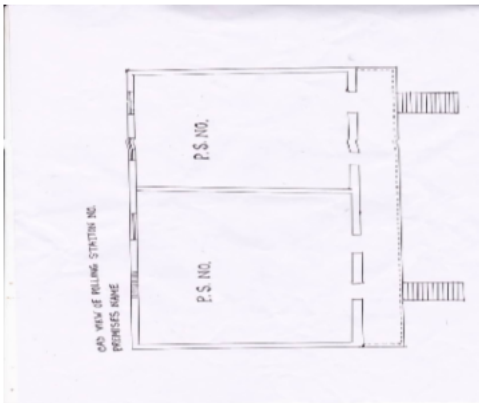

নির্বাচক নিবন্ধন আধিকারিকের স্বাক্ষর

Nazri Naksha

Google Map View

Polling Station Building Front View

Polling Station Front View

Cad View

Key MAP View

1	ZPT1960061	নাম : বাসুদেব নস্কর পিতার নাম: গোপাল নস্কর বাড়ির নং : - বয়স : 69 লিঙ্গ : পুরুষ	ফটো উপলব্ধ	2	ZPT1960079	নাম : রাকেশ নস্কর পিতার নাম: বাসুদেব নস্কর বাড়ির নং : - বয়স : 41 লিঙ্গ : পুরুষ	ফটো উপলব্ধ	3	ZPT1960087	নাম : নমিতা নস্কর পিতার নাম: বাসুদেব নস্কর বাড়ির নং : - বয়স : 36 লিঙ্গ : মহিলা	ফটো উপলব্ধ
4	ZPT1326735	নাম : তপতী (মাইতি) সর্দার স্বামীর নাম: গনেশ সর্দার বাড়ির নং : n0125 বয়স : 43 লিঙ্গ : মহিলা	ফটো উপলব্ধ	5	WB/24/166/174084	নাম : শিবানী আশ স্বামীর নাম: সুর্য আশ বাড়ির নং : n0001 বয়স : 71 লিঙ্গ : মহিলা	ফটো উপলব্ধ	6	ZPT1676659	নাম : প্রভাস আশ পিতার নাম: সুর্য আশ বাড়ির নং : n0001 বয়স : 52 লিঙ্গ : পুরুষ	ফটো উপলব্ধ
7	ZPT1589118	নাম : সুভাষ আশ পিতার নাম: সুর্য আশ বাড়ির নং : n0001 বয়স : 50 লিঙ্গ : পুরুষ	ফটো উপলব্ধ	8	WB/24/166/174105	নাম : ব্রজেশ্বরী আশ স্বামীর নাম: শিব আশ বাড়ির নং : n0002 বয়স : 66 লিঙ্গ : মহিলা	ফটো উপলব্ধ	9	MLN3821287	নাম : অনল আশ পিতার নাম: শিব আশ বাড়ির নং : n0002 বয়স : 40 লিঙ্গ : পুরুষ	ফটো উপলব্ধ
10	MLN2608180	নাম : মামণি আশ স্বামীর নাম: মানিক আশ বাড়ির নং : n0002 বয়স : 46 লিঙ্গ : মহিলা	ফটো উপলব্ধ	11	ZPT1452598	নাম : জুলি আশ স্বামীর নাম: রামকৃষ্ণ আশ বাড়ির নং : n0143 বয়স : 49 লিঙ্গ : মহিলা	ফটো উপলব্ধ	12	ZPT2501682	নাম : বিমান সরদার পিতার নাম: অষ্ট সরদার বাড়ির নং : এন00145 বয়স : 22 লিঙ্গ : পুরুষ	ফটো উপলব্ধ
13	ZPT1840875	নাম : মহুয়া আশ স্বামীর নাম: সৌমেন আশ বাড়ির নং : n0162 বয়স : 27 লিঙ্গ : মহিলা	ফটো উপলব্ধ	14	ZPT2293843	নাম : তিয়াসা আশ মায়ের নাম: মামনি আশ বাড়ির নং : এন0002 বয়স : 23 লিঙ্গ : মহিলা	ফটো উপলব্ধ	15	ZPT1327865	নাম : রামকৃষ্ণ আশ পিতার নাম: হারাধন আশ বাড়ির নং : n0145 বয়স : 48 লিঙ্গ : পুরুষ	ফটো উপলব্ধ
16	ZPT1452572	নাম : পাপিয়া আশ স্বামীর নাম: হিটলার আশ বাড়ির নং : n0142 বয়স : 33 লিঙ্গ : মহিলা	ফটো উপলব্ধ	17	ZPT1254036	নাম : পম্পা আশ স্বামীর নাম: সুভাষ আশ বাড়ির নং : n0116 বয়স : 43 লিঙ্গ : মহিলা	ফটো উপলব্ধ	18	ZPT1020718	নাম : বুঝা আশ (দাস) স্বামীর নাম: সৃষ্টিধর আশ বাড়ির নং : n0003 বয়স : 36 লিঙ্গ : মহিলা	ফটো উপলব্ধ
19	MLN3971611	নাম : বিশ্বনাথ আশ পিতার নাম: সুকুমার আশ বাড়ির নং : n0003 বয়স : 43 লিঙ্গ : পুরুষ	ফটো উপলব্ধ	20	WB/24/166/174247	নাম : সৃষ্টিধর আশ পিতার নাম: সুকুমার আশ বাড়ির নং : n0003 বয়স : 51 লিঙ্গ : পুরুষ	ফটো উপলব্ধ	21	MLN3971736	নাম : কৃষ্ণা আশ স্বামীর নাম: শক্তিপদ আশ বাড়ির নং : n0003 বয়স : 39 লিঙ্গ : মহিলা	ফটো উপলব্ধ
22	MLN3971629	নাম : শক্তিপদ আশ পিতার নাম: সুকুমার আশ বাড়ির নং : n0003 বয়স : 53 লিঙ্গ : পুরুষ	ফটো উপলব্ধ	23	MLN2566073	নাম : নমিতা আশ স্বামীর নাম: সুকুমার আশ বাড়ির নং : n0003 বয়স : 76 লিঙ্গ : মহিলা	ফটো উপলব্ধ	24	ZPT1254184	নাম : সঞ্চয়ীতা আশ পিতার নাম: শক্তি আশ বাড়ির নং : N000 বয়স : 35 লিঙ্গ : মহিলা	ফটো উপলব্ধ
25	MLN2941011	নাম : সৌমেন আশ পিতার নাম: শিব কুমার আশ বাড়ির নং : n0002 বয়স : 46 লিঙ্গ : পুরুষ	ফটো উপলব্ধ	26	ZPT1452382	নাম : রিঙ্কু (মান্না) আশ স্বামীর নাম: অনল আশ বাড়ির নং : n0002 বয়স : 34 লিঙ্গ : মহিলা	ফটো উপলব্ধ	27	ZPT2293793	নাম : মানিক আশ মায়ের নাম: ব্রজেশ্বরী আশ বাড়ির নং : এন0002 বয়স : 46 লিঙ্গ : পুরুষ	ফটো উপলব্ধ
28	MLN3436003	নাম : রিঙ্কু আশ (পাল) স্বামীর নাম: প্রভাস আশ বাড়ির নং : n0158 বয়স : 39 লিঙ্গ : মহিলা	ফটো উপলব্ধ	29	ZPT1761477	নাম : রবি ঘোষ পিতার নাম: দিলীপ ঘোষ বাড়ির নং : n0153 বয়স : 41 লিঙ্গ : পুরুষ	ফটো উপলব্ধ	30	ZPT1157163	নাম : সোনাই ঘোষ পিতার নাম: দিলীপ কুমার ঘোষ বাড়ির নং : n0154 বয়স : 35 লিঙ্গ : পুরুষ	ফটো উপলব্ধ