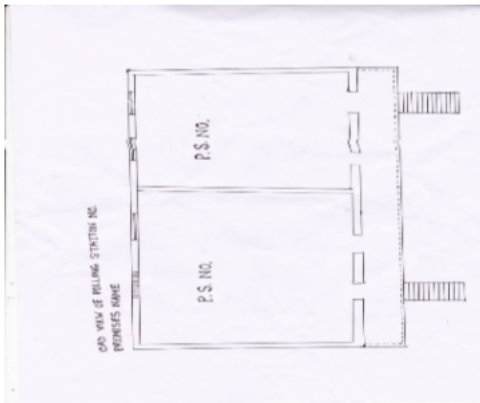

নির্বাচক নিবন্ধন আধিকারিকের স্বাক্ষর

Nazri Naksha

Google Map View

Polling Station Building Front View

Polling Station Front View

Cad View

Key MAP View

1 নাম : দীপু চক্রবর্তী পিতার নাম: শিশির চক্রবর্তী বাড়ির নং : n0095 বয়স : 35 লিঙ্গ : পুরুষ	ZPT1159771 ফটো উপলব্ধ	2 নাম : শ্যামল চক্রবর্তী পিতার নাম: শচীন চক্রবর্তী বাড়ির নং : n0095 বয়স : 57 লিঙ্গ : পুরুষ	WB/24/166/180282 ফটো উপলব্ধ	3 নাম : অলোক নাথ চক্রবর্তী পিতার নাম: শিশির চক্রবর্তী বাড়ির নং : n0095 বয়স : 31 লিঙ্গ : পুরুষ	ZPT1452622 ফটো উপলব্ধ
4 নাম : কনা চক্রবর্তী স্বামীর নাম: শিশির চক্রবর্তী বাড়ির নং : n0095 বয়স : 53 লিঙ্গ : মহিলা	WB/24/166/180232 ফটো উপলব্ধ	5 নাম : কাননবালা কড়ুরী স্বামীর নাম: শংকর কড়ুরী বাড়ির নং : n0090 বয়স : 56 লিঙ্গ : মহিলা	WB/24/166/180383 ফটো উপলব্ধ	6 নাম : অরুণ কড়ুরী পিতার নাম: শংকর কড়ুরী বাড়ির নং : n0090 বয়স : 53 লিঙ্গ : পুরুষ	MLN0038067 ফটো উপলব্ধ
7 নাম : তরুণ করুড়ী পিতার নাম: শংকর করুড়ী বাড়ির নং : n0090 বয়স : 46 লিঙ্গ : পুরুষ	ZPT1254085 ফটো উপলব্ধ	8 নাম : বেবি শর্মা স্বামীর নাম: বিপিন শর্মা বাড়ির নং : n0206 বয়স : 45 লিঙ্গ : মহিলা	ZPT1452200 ফটো উপলব্ধ	9 নাম : পিয়ালি সরদার স্বামীর নাম: বাপন সরদার বাড়ির নং : N0000 বয়স : 24 লিঙ্গ : মহিলা	ZPT2269827 ফটো উপলব্ধ
10 নাম : সুমন কোলে পিতার নাম: ভূপাল কোলে বাড়ির নং : N0000 বয়স : 26 লিঙ্গ : পুরুষ	ZPT2269330 ফটো উপলব্ধ	11 নাম : সুরোজিৎ সর্দার পিতার নাম: মোহন সর্দার বাড়ির নং : N0000 বয়স : 25 লিঙ্গ : পুরুষ	ZPT2269280 ফটো উপলব্ধ	12 নাম : অসিতা কুমারী স্বামীর নাম: ধর্মেন্দ্র সাউ বাড়ির নং : N0000 বয়স : 25 লিঙ্গ : মহিলা	ZPT2219053 ফটো উপলব্ধ
13 নাম : রিম্পা সর্দার স্বামীর নাম: সুবোধ সর্দার বাড়ির নং : N0000 বয়স : 24 লিঙ্গ : মহিলা	ZPT2274306 ফটো উপলব্ধ	14 নাম : মুন্না পণ্ডিত পিতার নাম: বাসুদেব পণ্ডিত বাড়ির নং : N0000 বয়স : 68 লিঙ্গ : পুরুষ	ZPT2268779 ফটো উপলব্ধ	Q 15 নাম : রূপা সর্দার স্বামীর নাম: কার্তিক সর্দার বাড়ির নং : N0000 বয়স : 33 লিঙ্গ : মহিলা	ZPT2274017 ফটো উপলব্ধ
Q 16 নাম : সুরজিৎ বারিক পিতার নাম: বিশ্বজিৎ বারিক বাড়ির নং : N0000 বয়স : 29 লিঙ্গ : পুরুষ	ZPT2269199 ফটো উপলব্ধ	17 নাম : রূপা সর্দার পিতার নাম: কানু সর্দার বাড়ির নং : N0000 বয়স : 24 লিঙ্গ : মহিলা	ZPT2272433 ফটো উপলব্ধ	18 নাম : বাবলু কড়ুরী পিতার নাম: শঙ্কর কড়ুরী বাড়ির নং : n0090 বয়স : 58 লিঙ্গ : পুরুষ	ZPT2247625 ফটো উপলব্ধ
19 নাম : অনিল তাঁতী পিতার নাম: ভগীরথ তাঁতী বাড়ির নং : - বয়স : 57 লিঙ্গ : পুরুষ	MLN3960713 ফটো উপলব্ধ	20 নাম : রূপা কড়ুরী স্বামীর নাম: বাবলু কড়ুরী বাড়ির নং : n0090 বয়স : 36 লিঙ্গ : মহিলা	MLN0350868 ফটো উপলব্ধ	21 নাম : তিনা চক্রবর্তী স্বামীর নাম: দীপু চক্রবর্তী বাড়ির নং : এন0095 বয়স : 23 লিঙ্গ : মহিলা	NVZ2531606 ফটো উপলব্ধ
22 নাম : বিপিন শর্মা পিতার নাম: নগেন্দ্র শর্মা বাড়ির নং : এন0206 বয়স : 54 লিঙ্গ : পুরুষ	ZPT1988104 ফটো উপলব্ধ	23 নাম : গনেশ সর্দার পিতার নাম: রঘুনাথ সর্দার বাড়ির নং : - বয়স : 25 লিঙ্গ : পুরুষ	ZPT1988195 ফটো উপলব্ধ	24 নাম : প্রীতম চক্রবর্তী পিতার নাম: শ্যামল চক্রবর্তী বাড়ির নং : এন 0095 বয়স : 25 লিঙ্গ : পুরুষ	ZPT1988179 ফটো উপলব্ধ
25 নাম : শিশির চক্রবর্তী পিতার নাম: শচীন চক্রবর্তী বাড়ির নং : n0095 বয়স : 64 লিঙ্গ : পুরুষ	WB/24/166/180304 ফটো উপলব্ধ	Q 26 নাম : অভিষেক তাঁতী পিতার নাম: অনিল তাঁতী বাড়ির নং : N0000 বয়স : 24 লিঙ্গ : পুরুষ	ZPT2274322 ফটো উপলব্ধ	Q 27 নাম : গঙ্গারাম আওন পিতার নাম: পুরনো চন্দ্র আওন বাড়ির নং : এন0654 বয়স : 70 লিঙ্গ : পুরুষ	ZPT2292530 ফটো উপলব্ধ
Q 28 নাম : বর্নালী সী আশ স্বামীর নাম: অমল আশ বাড়ির নং : এন0206 বয়স : 31 লিঙ্গ : মহিলা	ZPT1988070 ফটো উপলব্ধ	29 নাম : রোহিত আশ পিতার নাম: রঞ্জন আশ বাড়ির নং : এন0098 বয়স : 23 লিঙ্গ : পুরুষ	ZPT2415875 ফটো উপলব্ধ	30 নাম : বুদ্ধদেব আশ পিতার নাম: পাঁচুগোপাল আশ বাড়ির নং : n0102 বয়স : 26 লিঙ্গ : পুরুষ	ZPT1926914 ফটো উপলব্ধ