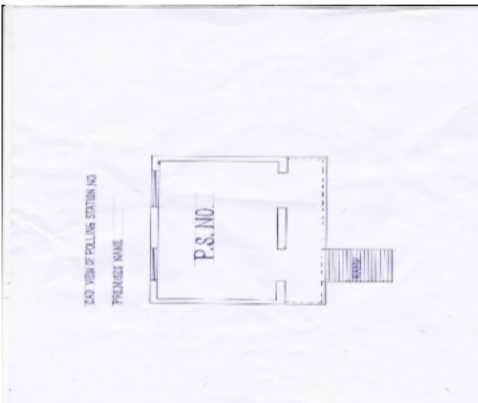

নির্বাচক নিবন্ধন আধিকারিকের স্বাক্ষর

Nazri Naksha

Google Map View

Polling Station Building Front View

Polling Station Front View

Cad View

Key MAP View

1 নাম : মর্তজা সেখ পিতার নাম : রইসত সেখ বাড়ির নং : n0086 বয়স : 37 লিঙ্গ : পুরুষ	MLN3973310 ফটো উপলব্ধ	2 নাম : মসিউর রহমান সেখ পিতার নাম : মহিনউদ্দিন সেখ বাড়ির নং : n0061 বয়স : 60 লিঙ্গ : পুরুষ	WB/24/166/183065 ফটো উপলব্ধ	3 নাম : সেখ হাসিবুল পিতার নাম : সেখ গোলাম রসুল বাড়ির নং : n0106 বয়স : 35 লিঙ্গ : পুরুষ	ZPT1161165 ফটো উপলব্ধ
4 নাম : সেলিমা বেগম পিতার নাম : সেলিম সেখ বাড়ির নং : n0166 বয়স : 39 লিঙ্গ : মহিলা	ZPT1454990 ফটো উপলব্ধ	5 নাম : নাসিম সেখ পিতার নাম : সেলিম সেখ বাড়ির নং : n0166 বয়স : 35 লিঙ্গ : পুরুষ	ZPT1454966 ফটো উপলব্ধ	6 নাম : মইদুল সেখ পিতার নাম : সেলিম সেখ বাড়ির নং : n0166 বয়স : 41 লিঙ্গ : পুরুষ	ZPT1454974 ফটো উপলব্ধ
7 নাম : রেবেকা বেগম স্বামীর নাম : মইদুল সেখ বাড়ির নং : n0166 বয়স : 42 লিঙ্গ : মহিলা	ZPT1454982 ফটো উপলব্ধ	8 নাম : জুমাভুল আনসারী পিতার নাম : আতাউর হোসেন আনসারী বাড়ির নং : n0162 বয়স : 31 লিঙ্গ : পুরুষ	ZPT1454701 ফটো উপলব্ধ	9 নাম : ইয়াসমিনা শাহুতা পিতার নাম : সেখ সাইফুল বাড়ির নং : n0060 বয়স : 28 লিঙ্গ : মহিলা	ZPT1841592 ফটো উপলব্ধ
10 নাম : সারিফুল ইসলাম গাজী পিতার নাম : সাইফুদ্দিন গাজী বাড়ির নং : n0188 বয়স : 27 লিঙ্গ : পুরুষ	ZPT1841576 ফটো উপলব্ধ	11 নাম : আসলাম পারভেজ লস্কর পিতার নাম : ওসমান গনি লস্কর বাড়ির নং : n0136 বয়স : 28 লিঙ্গ : পুরুষ	ZPT1762418 ফটো উপলব্ধ	12 নাম : ফজলুর রহমান সেখ পিতার নাম : নূর ইসলাম সেখ বাড়ির নং : n0130 বয়স : 28 লিঙ্গ : পুরুষ	ZPT1762400 ফটো উপলব্ধ
13 নাম : সাহিদুল লস্কর পিতার নাম : আব্দুর রহমান লস্কর বাড়ির নং : n0003 বয়স : 28 লিঙ্গ : পুরুষ	ZPT1762392 ফটো উপলব্ধ	14 নাম : লালবাবু লস্কর পিতার নাম : আলি আজহার লস্কর বাড়ির নং : n0021 বয়স : 36 লিঙ্গ : পুরুষ	ZPT1161256 ফটো উপলব্ধ	15 নাম : সালাউদ্দিন লস্কর পিতার নাম : আলি আহম্মদ লস্কর বাড়ির নং : n0020 বয়স : 31 লিঙ্গ : পুরুষ	ZPT1677962 ফটো উপলব্ধ
16 নাম : হাসান সেখ পিতার নাম : হারেজ সেখ বাড়ির নং : n0020 বয়স : 45 লিঙ্গ : পুরুষ	ZPT1255751 ফটো উপলব্ধ	17 নাম : সুরাজউদ্দিন লস্কর পিতার নাম : আলি আহম্মদ লস্কর বাড়ির নং : n0020 বয়স : 34 লিঙ্গ : পুরুষ	ZPT1255421 ফটো উপলব্ধ	18 নাম : জামির মিদে পিতার নাম : কুতুব উদ্দিন মিদে বাড়ির নং : n0057 বয়স : 29 লিঙ্গ : পুরুষ	ZPT1677855 ফটো উপলব্ধ
19 নাম : জাহির উদ্দিন মাদে পিতার নাম : কুতুব উদ্দিন মাদে বাড়ির নং : n0057 বয়স : 30 লিঙ্গ : পুরুষ	ZPT1677830 ফটো উপলব্ধ	20 নাম : আখির উদ্দিন মাদে পিতার নাম : কুতুব উদ্দিন মাদে বাড়ির নং : n0057 বয়স : 32 লিঙ্গ : পুরুষ	ZPT1454719 ফটো উপলব্ধ	21 নাম : হাবিবুল লস্কর পিতার নাম : আব্দুর রহমান লস্কর বাড়ির নং : n0003 বয়স : 36 লিঙ্গ : পুরুষ	ZPT1161140 ফটো উপলব্ধ
22 নাম : মানসুরা লস্কর স্বামীর নাম : সাহাবুদ্দিন লস্কর বাড়ির নং : n0076 বয়স : 54 লিঙ্গ : মহিলা	MLN2568608 ফটো উপলব্ধ	23 নাম : রানি খান স্বামীর নাম : নাজির খান বাড়ির নং : n0232 বয়স : 32 লিঙ্গ : মহিলা	ZPT1932482 ফটো উপলব্ধ	24 নাম : খুসবু বেগম স্বামীর নাম : মনু কাজী বাড়ির নং : n0239 বয়স : 30 লিঙ্গ : মহিলা	ZPT1932318 ফটো উপলব্ধ
25 নাম : আসমিনা বেগম লস্কর স্বামীর নাম : সিরাজুল রহমান লস্কর বাড়ির নং : n0081 বয়স : 47 লিঙ্গ : মহিলা	MLN1591957 ফটো উপলব্ধ	26 নাম : রাবিয়া লস্কর স্বামীর নাম : আনারুল হাসান লস্কর বাড়ির নং : n0023 বয়স : 28 লিঙ্গ : মহিলা	ZPT1841584 ফটো উপলব্ধ	27 নাম : সুজাউদ্দিন লস্কর পিতার নাম : আলি আহম্মদ লস্কর বাড়ির নং : n0020 বয়স : 37 লিঙ্গ : পুরুষ	MLN3973179 ফটো উপলব্ধ
28 নাম : দাইয়ান আলি মোল্লা পিতার নাম : সেকেনদার আলি মোল্লা বাড়ির নং : n0093 বয়স : 51 লিঙ্গ : পুরুষ	ZPT2441905 ফটো উপলব্ধ	29 নাম : রফিকুল ইসলাম মোল্লা পিতার নাম : মাম্মান আলি মোল্লা বাড়ির নং : এন0093 বয়স : 24 লিঙ্গ : পুরুষ	ZPT2423945 ফটো উপলব্ধ	30 নাম : সেখ রাকিব হোসেন পিতার নাম : সেখ আবুসলাম বাড়ির নং : এন0060 বয়স : 24 লিঙ্গ : পুরুষ	ZPT2339182 ফটো উপলব্ধ