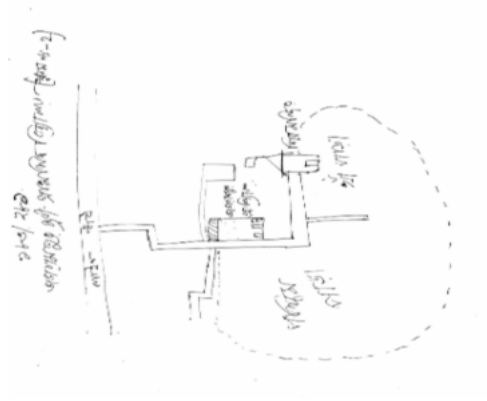

Nazri Naksha