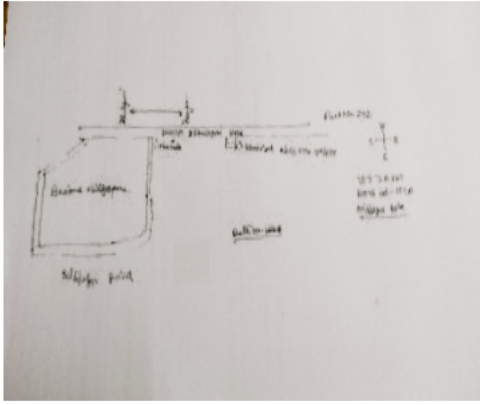

Nazri Naksha