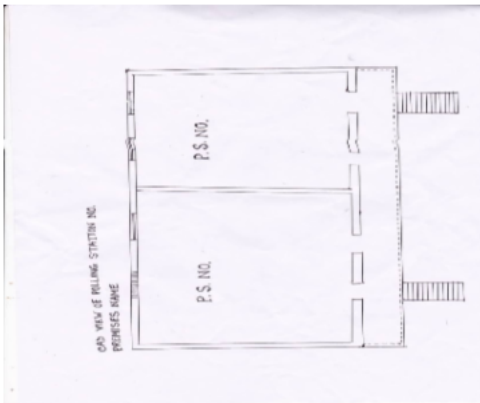

নির্বাচক নিবন্ধন আধিকারিকের স্বাক্ষর

Nazri Naksha

Google Map View

Polling Station Building Front View

Polling Station Front View

Cad View

Key MAP View

1	MXF1283969	নাম : সাধন দাস পিতার নাম: বিষ্ণু দাস বাড়ির নং : n0088 বয়স : 53 লিঙ্গ : পুরুষ	ফটো উপলব্ধ	2	ZPT1475888	নাম : দিবাকর দাস পিতার নাম: কৌদন দাস বাড়ির নং : n0088 বয়স : 32 লিঙ্গ : পুরুষ	ফটো উপলব্ধ	3	ZPT1475896	নাম : ভাস্কর দাস পিতার নাম: কৌদন দাস বাড়ির নং : n0088 বয়স : 34 লিঙ্গ : পুরুষ	ফটো উপলব্ধ
4	MXF1283977	নাম : সন্ধ্যা দাস স্বামীর নাম: কৌদন দাস বাড়ির নং : n0088 বয়স : 56 লিঙ্গ : মহিলা	ফটো উপলব্ধ	5	ZPT1475938	নাম : আসিয়া সেখ স্বামীর নাম: সৈয়দ বাড়ির নং : n0191 বয়স : 56 লিঙ্গ : মহিলা	ফটো উপলব্ধ	6	ZPT1010818	নাম : রেজনা দস্তগীরী স্বামীর নাম: মোস্তাফিজ আলম দস্তগীরী বাড়ির নং : n0193 বয়স : 37 লিঙ্গ : মহিলা	ফটো উপলব্ধ
7	MXF1694850	নাম : রীতা নস্কর স্বামীর নাম: শম্ভু নস্কর বাড়ির নং : n0066 বয়স : 49 লিঙ্গ : মহিলা	ফটো উপলব্ধ	8	MXF1285204	নাম : বরুণ কুমার নস্কর পিতার নাম: গোবর্ধন নস্কর বাড়ির নং : n0066 বয়স : 51 লিঙ্গ : পুরুষ	ফটো উপলব্ধ	9	MXF1285196	নাম : অরুণ নস্কর পিতার নাম: গোবর্ধন নস্কর বাড়ির নং : n0066 বয়স : 51 লিঙ্গ : পুরুষ	ফটো উপলব্ধ
10	MXF3610995	নাম : লতিকা নস্কর স্বামীর নাম: অরুণ নস্কর বাড়ির নং : n0066 বয়স : 38 লিঙ্গ : মহিলা	ফটো উপলব্ধ	11	MXF1285170	নাম : ভারতী নস্কর স্বামীর নাম: পরেশ নস্কর বাড়ির নং : n0066 বয়স : 56 লিঙ্গ : মহিলা	ফটো উপলব্ধ	12	MXF3271145	নাম : সৌমেন নস্কর পিতার নাম: পরেশ নস্কর বাড়ির নং : n0066 বয়স : 39 লিঙ্গ : পুরুষ	ফটো উপলব্ধ
13	MXF3418324	নাম : আব্দুর রাজ্জাক মোল্লা পিতার নাম: সেকেন্দার মোল্লা বাড়ির নং : n0200 বয়স : 76 লিঙ্গ : পুরুষ	ফটো উপলব্ধ	14	ZPT1980879	নাম : শ্যাম সুন্দর দাস পিতার নাম: বনমালী দাস বাড়ির নং : - বয়স : 54 লিঙ্গ : পুরুষ	ফটো উপলব্ধ	15	ZPT1977560	নাম : মধুমিতা মাম্মা পিতার নাম: ভোলানাথ মাম্মা বাড়ির নং : - বয়স : 25 লিঙ্গ : মহিলা	ফটো উপলব্ধ
16	ZPT2156792	নাম : সুপ্রিয় নস্কর পিতার নাম: শম্ভু নাথ নস্কর বাড়ির নং : N0066 বয়স : 25 লিঙ্গ : পুরুষ	ফটো উপলব্ধ	17	ZPT2152338	নাম : সেখ গোলাম হুসাইন দানী পিতার নাম: সেখ গোলাম হাফেজ বাড়ির নং : n0189 বয়স : 56 লিঙ্গ : পুরুষ	ফটো উপলব্ধ	18	AZQ1467927	নাম : কবিতা নস্কর স্বামীর নাম: সৌমেন নস্কর বাড়ির নং : N0066 বয়স : 32 লিঙ্গ : মহিলা	ফটো উপলব্ধ
19	MXF1285188	নাম : শম্ভু নাথ নস্কর পিতার নাম: গোবর্ধন নস্কর বাড়ির নং : n0066 বয়স : 68 লিঙ্গ : পুরুষ	ফটো উপলব্ধ	20	ZPT1029552	নাম : রুস্পা নস্কর স্বামীর নাম: বরুণ কুমার নস্কর বাড়ির নং : n0066 বয়স : 39 লিঙ্গ : মহিলা	ফটো উপলব্ধ	21	ZPT2548048	নাম : অর্পিতা নস্কর পিতার নাম: অরুণ নস্কর বাড়ির নং : এন074 বয়স : 20 লিঙ্গ : মহিলা	ফটো উপলব্ধ
22	ZPT1850940	নাম : পলি কাঁঠাল পিতার নাম: সনাতন কাঁঠাল বাড়ির নং : n0240 বয়স : 28 লিঙ্গ : মহিলা	ফটো উপলব্ধ	23	MXF2795144	নাম : করবী দাস স্বামীর নাম: সাধন দাস বাড়ির নং : n0088 বয়স : 46 লিঙ্গ : মহিলা	ফটো উপলব্ধ	24	ZPT1688704	নাম : মাসুদা খাতুন পিতার নাম: আব্দুল রেজ্জাক মোল্লা বাড়ির নং : n0200 বয়স : 29 লিঙ্গ : মহিলা	ফটো উপলব্ধ
25	ZPT1774777	নাম : সুভাষ দাস পিতার নাম: কৌদন দাস বাড়ির নং : n0088 বয়স : 28 লিঙ্গ : পুরুষ	ফটো উপলব্ধ	26	ZPT1692094	নাম : রিস্পা মোদক স্বামীর নাম: দীনেন্দ্রনাথ মোদক বাড়ির নং : n0284 বয়স : 30 লিঙ্গ : মহিলা	ফটো উপলব্ধ	27	ZPT1981539	নাম : শিবানী বৈদ্য স্বামীর নাম: সুদীপ বৈদ্য বাড়ির নং : - বয়স : 26 লিঙ্গ : মহিলা	ফটো উপলব্ধ
28	MXF1283951	নাম : কাঁদন দাস পিতার নাম: বিষ্ণু দাস বাড়ির নং : n0088 বয়স : 61 লিঙ্গ : পুরুষ	ফটো উপলব্ধ	29	ZPT2314508	নাম : গোলাম সালেহীন সেখ পিতার নাম: সেখ গোলাম মল্লিক বাড়ির নং : এন0189 বয়স : 24 লিঙ্গ : পুরুষ	ফটো উপলব্ধ	30	ZPT1773373	নাম : মৌমিতা দাস স্বামীর নাম: সুভাষ দাস বাড়ির নং : এন0088 বয়স : 29 লিঙ্গ : মহিলা	ফটো উপলব্ধ