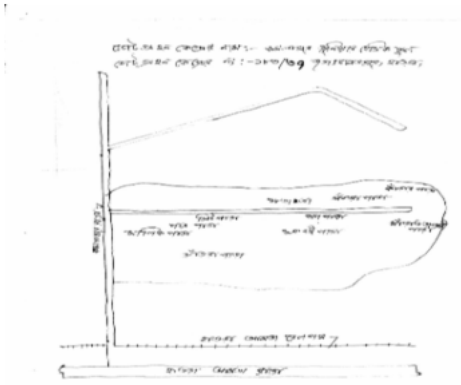

Nazri Naksha